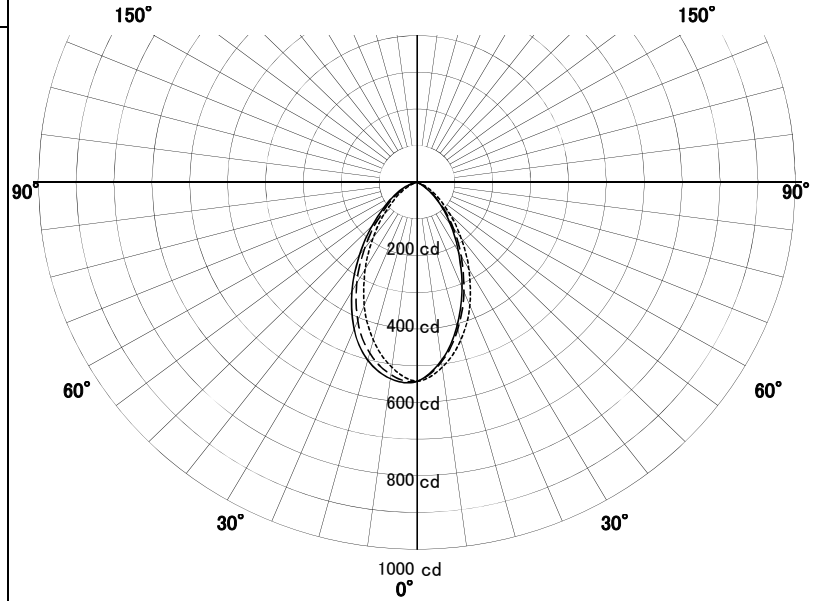

# LEDウォールウォッシャー-器具特性

品名	DD-3436-LL		
光源	LED16W		
実効光束 (器具光束)	655 lm	効率	40.9lm/W

配光曲線図  
実光度

A ——— A' 0° - 180°  
B - - - - B' 45° - 135°  
C ····· C' 90° - 270°

器具効率	43.6%	
色温度	2700K	
演色評価指数	Ra83	
保守率	良	0.63
	中	0.6
	否	0.56

壁からの距離 0.9 M

壁面照度分布図

保守率 1.00  
最大照度 74 Lx