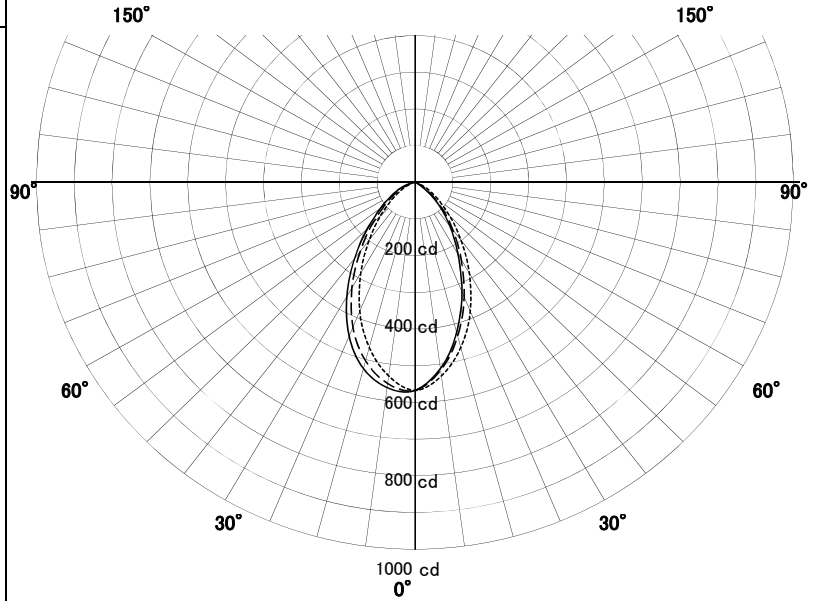

LEDウォールウォッシャー-器具特性

品名	DD-3436-L		
光源	LED16W		
実効光束 (器具光束)	686 lm	効率	42.9lm/W

配光曲線図
実光度

A ——— A' 0° - 180°
B - - - - B' 45° - 135°
C ······ C' 90° - 270°

器具効率	43.6%	
色温度	3000K	
演色評価指数	Ra83	
保守率	良	0.63
	中	0.6
	否	0.56

壁からの距離 0.9 M

壁面照度分布図

保守率 1.00
最大照度 77 Lx