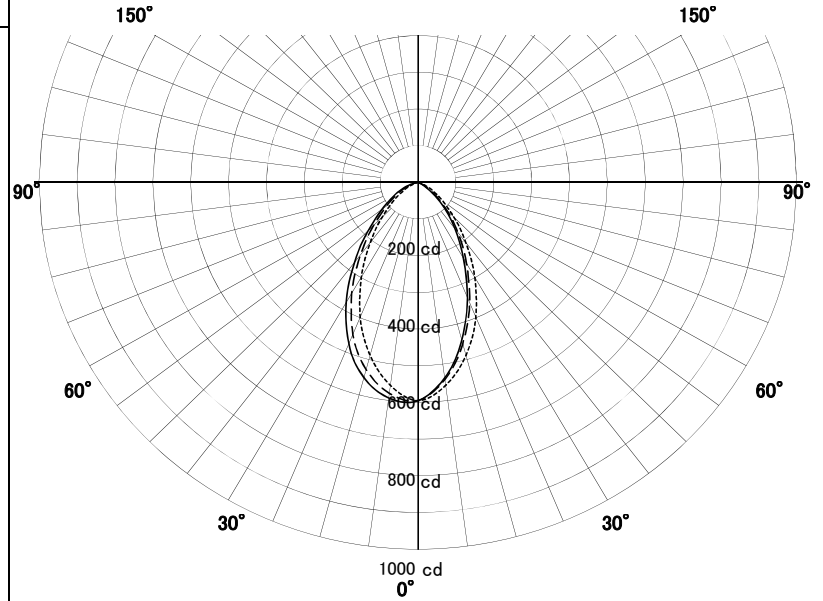

LEDウォールウォッシャー-器具特性

品名	DD-3436-N		
光源	LED16W		
実効光束 (器具光束)	719 lm	効率	44.9lm/W

配光曲線図
実光度

A ——— A' 0° - 180°
B - - - - B' 45° - 135°
C ····· C' 90° - 270°

器具効率	43.6%	
色温度	5000K	
演色評価指数	Ra83	
保守率	良	0.63
	中	0.6
	否	0.56

壁からの距離 0.9 M

壁面照度分布図

保守率 1.00
最大照度 81 Lx