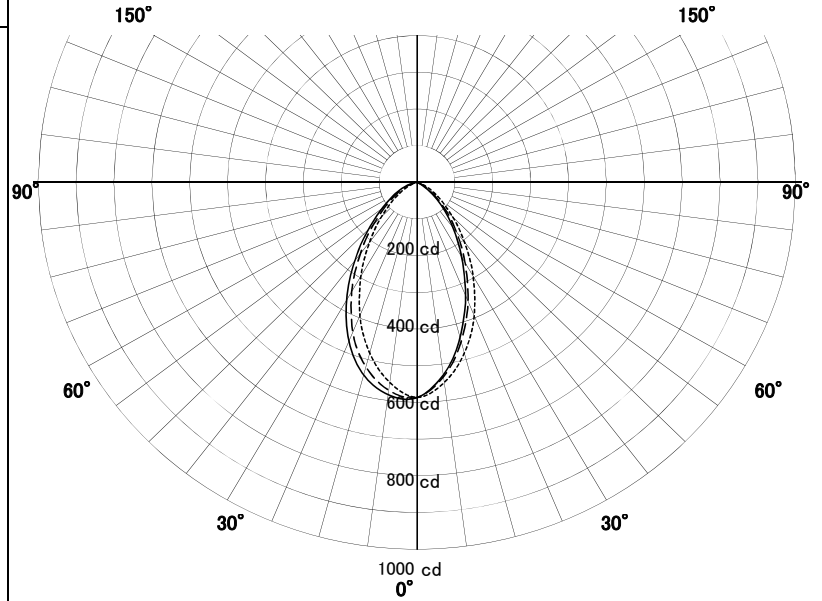

# LEDウォールウォッシャー-器具特性

品名	DD-3436-W		
光源	LED16W		
実効光束 (器具光束)	709 lm	効率	44.3lm/W

配光曲線図  
実光度

A ——— A' 0° - 180°  
B - - - - B' 45° - 135°  
C ····· C' 90° - 270°

器具効率	43.6%	
色温度	4000K	
演色評価指数	Ra83	
保守率	良	0.63
	中	0.6
	否	0.56

壁からの距離 0.9 M

壁面照度分布図

保守率 1.00  
最大照度 80 Lx