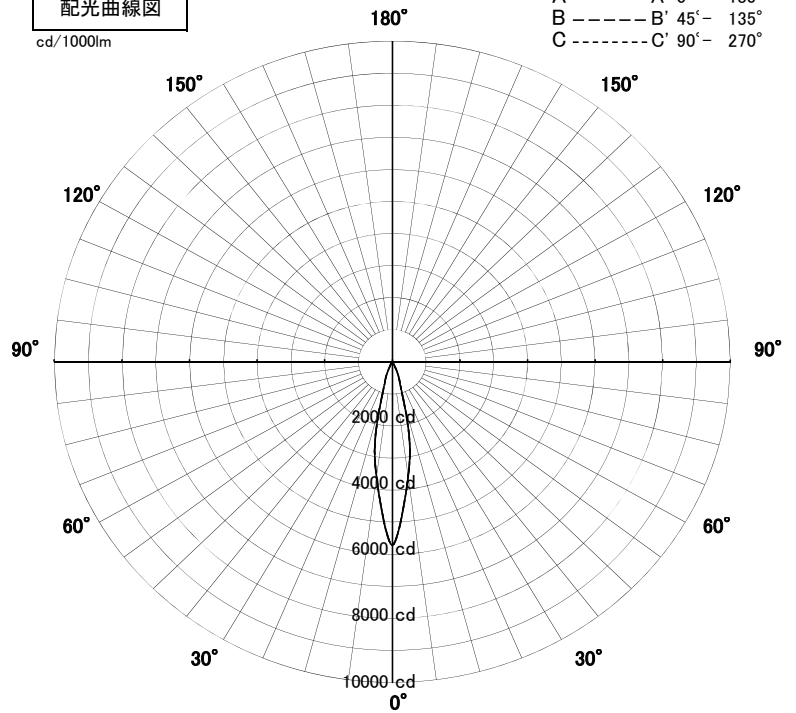

# スポットライト 特性

品名	DD-3453-W		
光源	LED 4.7W		
実効光束 (器具光束)	208lm	効率	44.3lm/W

配光曲線図  
cd/1000lm

色温度	4000K	
演色評価指数	Ra82	
保守率	良	0.67
	中	0.63
	否	0.56

1/2ビーム角		
A-A'	21.0	度
C-C'	21.0	度

A-A' Section

1/2ビーム角

C-C' Section