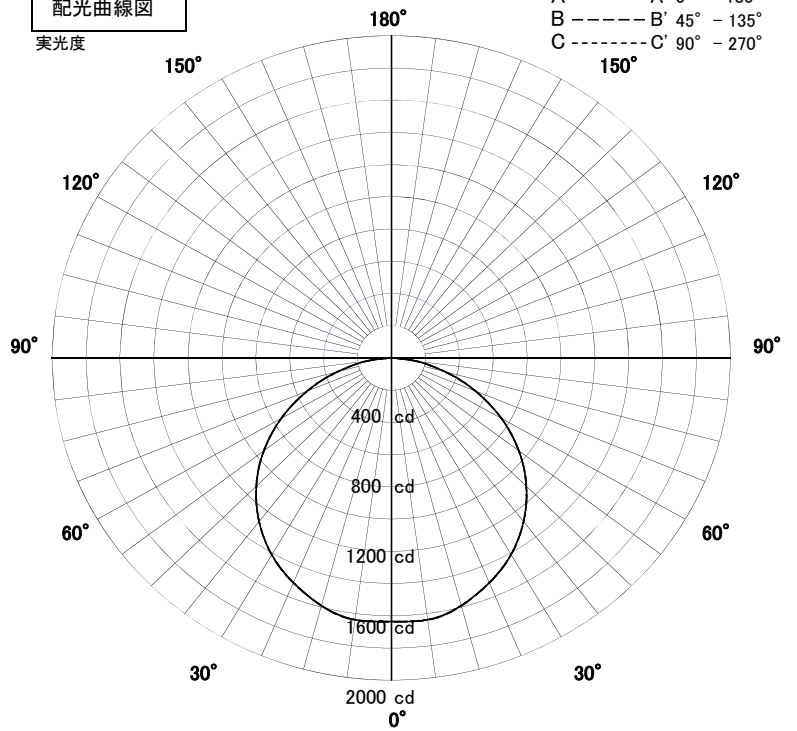

屋内照明器具特性

| | | | |
|----------------|-----------|----|-----------|
| 品名 | DD-3489-W | | |
| 光源 | LED42W | | |
| 実効光束 (器具光束) | 4829lm | 効率 | 115.0lm/W |
| | 42W | | (100V) |

配光曲線図

実光度

直射水平面照度

単位: Lx

A-A' Section

C-C' Section

| | | |
|--------|-------|------|
| 色温度 | 4000K | |
| 演色評価指数 | Ra82 | |
| 保守率 | 良 | 0.63 |
| | 中 | 0.60 |
| | 否 | 0.56 |
| 1/2照度角 | | |
| A-A' | 65.0 | Deg |
| C-C' | 65.0 | Deg |
| 最大取付間隔 | | |
| A-A' | 1.27 | H |
| C-C' | 1.27 | H |