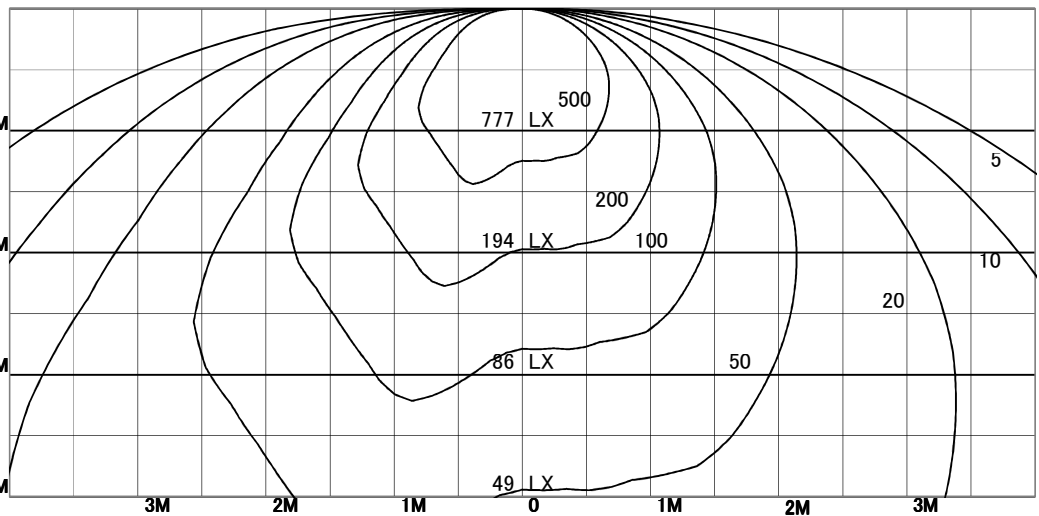

配光曲線図

実光度

直射水平面照度

単位:Lx

A-A' Section

C-C' Section

|        |       |      |
|--------|-------|------|
| 色温度    | 3000K |      |
| 演色評価指数 | Ra83  |      |
| 保守率    | 良     | 0.63 |
|        | 中     | 0.60 |
|        | 否     | 0.56 |
| 1/2照度角 |       |      |
| A-A'   | 84.0  | Deg  |
| C-C'   | 71.5  | Deg  |
| 最大取付間隔 |       |      |
| A-A'   | 1.80  | H    |
| C-C'   | 1.44  | H    |