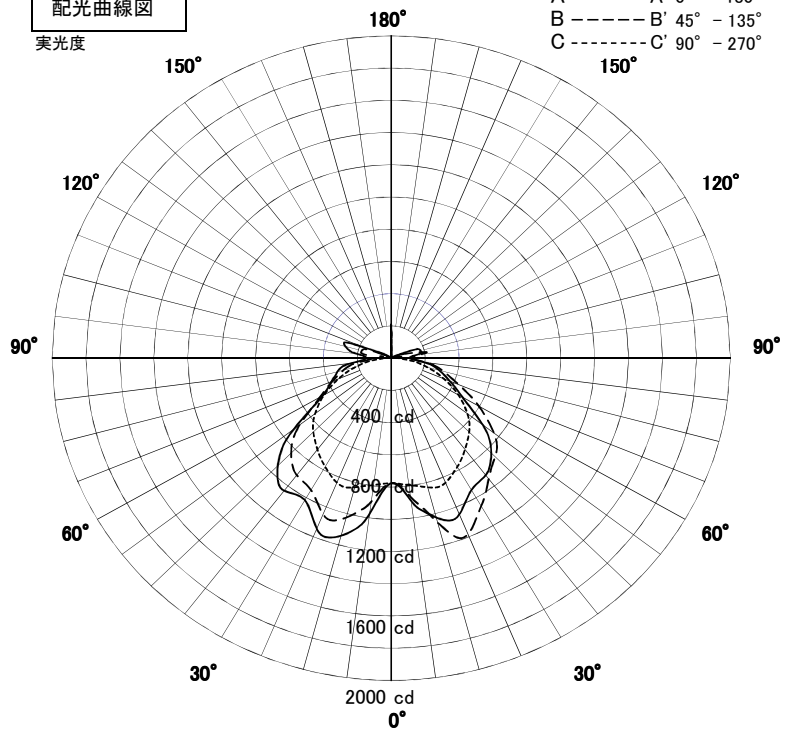

# 屋内照明器具特性

|                |           |    |          |
|----------------|-----------|----|----------|
| 品名             | DD-3559-L |    |          |
| 光源             | LED51W    |    |          |
| 実効光束<br>(器具光束) | 3766lm    | 効率 | 73.8lm/W |

配光曲線図

実光度

直射水平面照度

単位:Lx

A-A' Section

C-C' Section

|        |       |      |
|--------|-------|------|
| 色温度    | 3000K |      |
| 演色評価指数 | Ra83  |      |
| 保守率    | 良     | 0.63 |
|        | 中     | 0.60 |
|        | 否     | 0.56 |
| 1/2照度角 |       |      |
| A-A'   | 84.0  | Deg  |
| C-C'   | 71.5  | Deg  |
| 最大取付間隔 |       |      |
| A-A'   | 1.80  | H    |
| C-C'   | 1.44  | H    |