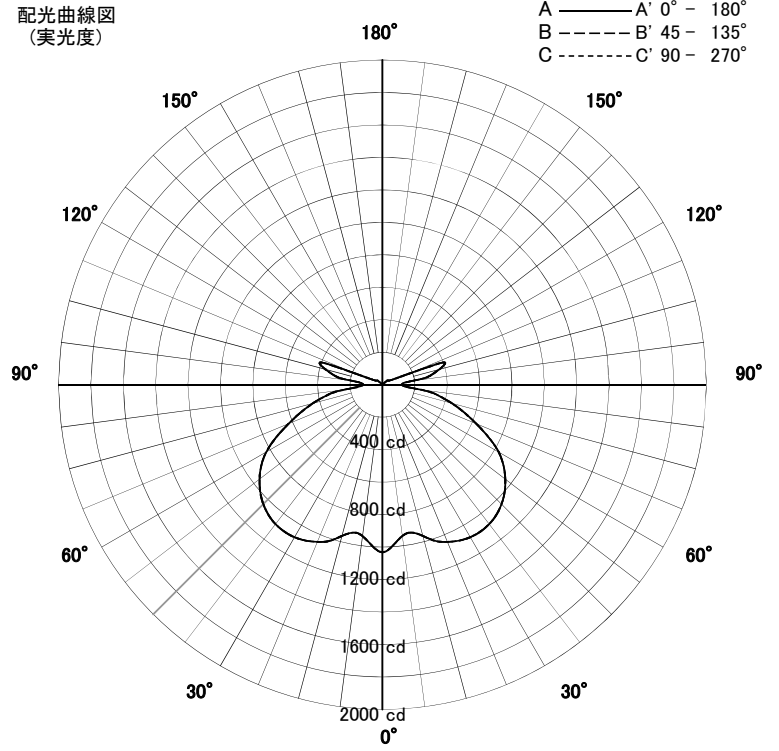

# 屋外照明器具特性

品名	JA-0089H-L		
光源	LED68W × 1		
実効光束 (器具光束)	5400lm	効率	79.4lm/W

配光曲線図  
(実光度)

色温度	3000K	
演色評価指数	Ra80	
保守率	良	0.69
	中	0.67
	否	0.63

水平面照度分布	
単位: Lx	
光源高	4.4 M
保守率	1.00