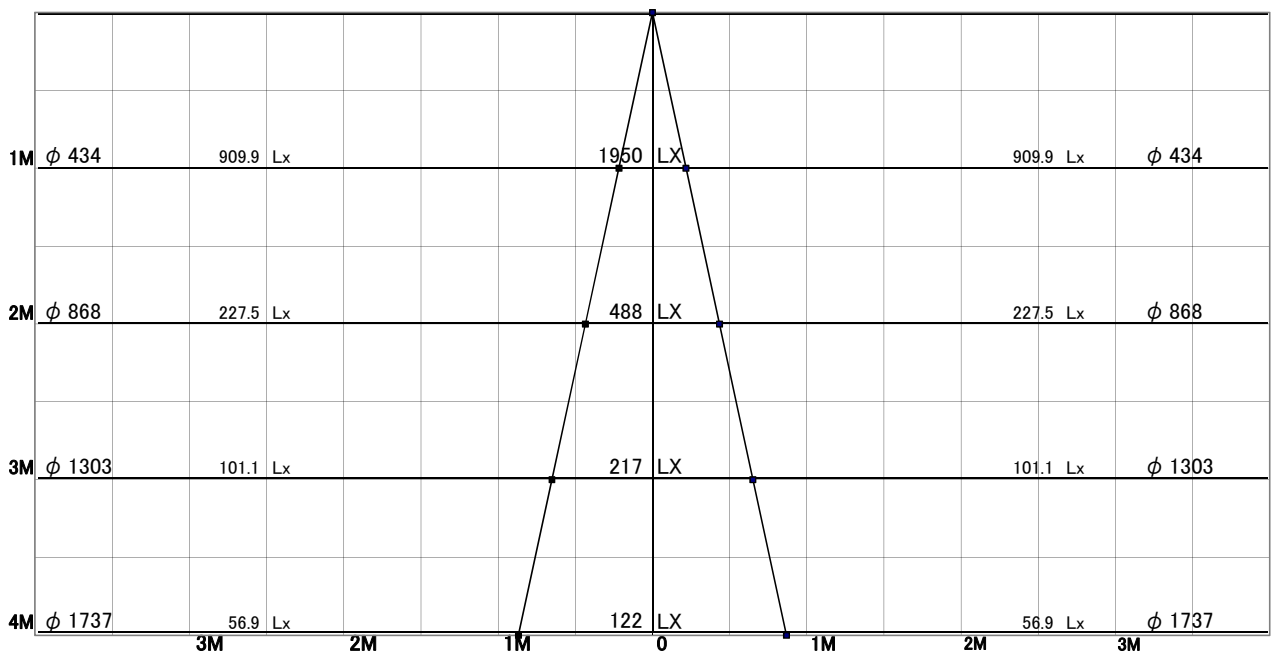

スポットライト 特性

品名	SD-4117		
光源	MASTERLED_MR16_7W 3000K_24D		
実効光束 (器具光束)	380lm	効率	52.1lm/W

配光曲線図
実光度

色温度	3000K	
演色評価指数	Ra80	
保守率	良	0.8
	中	0.6
	否	0.54

1/2ビーム角		
A-A'	24.5	度
C-C'	24.5	度

A-A' Section

1/2ビーム角

C-C' Section

スポットライト 特性

品名	SD-4117		
光源	MASTERLED_MR16_7W 3000K_36D		
実効光束 (器具光束)	380lm	効率	52.0lm/W

配光曲線図
実光度

色温度	3000K	
演色評価指数	Ra80	
保守率	良	0.8
	中	0.6
	否	0.54

1/2ビーム角		
A-A'	36.0	度
C-C'	36.0	度

A-A' Section

1/2ビーム角

C-C' Section