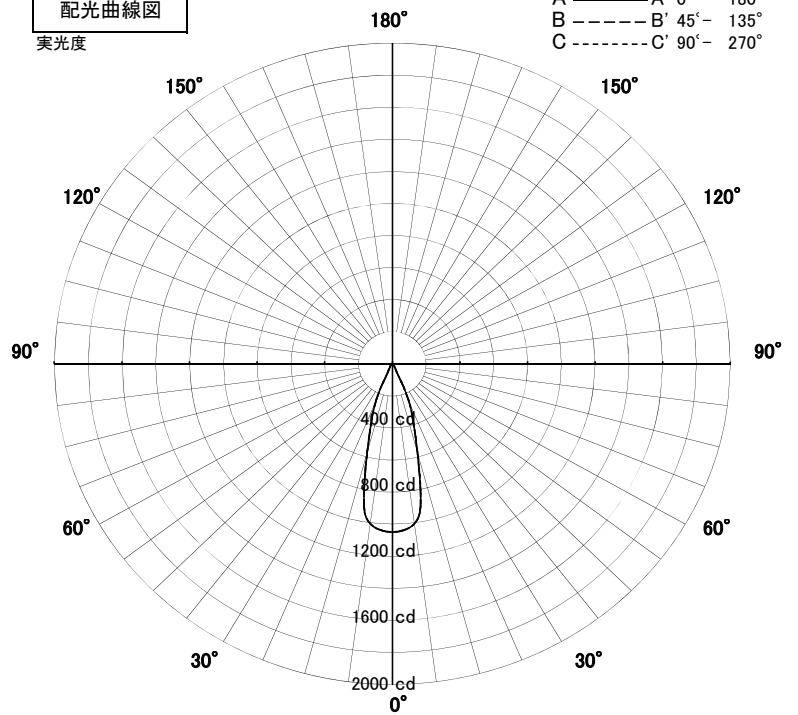

スポットライト 特性

品名	SD-4117		
光源	MASTERLED_MR16_7W 3000K_24D		
実効光束 (器具光束)	380lm	効率	52.1lm/W

配光曲線図
実光度

色温度	3000K	
演色評価指数	Ra80	
保守率	良	0.8
	中	0.6
	否	0.54

1/2ビーム角		
A-A'	24.5	度
C-C'	24.5	度

A-A' Section

1/2ビーム角

C-C' Section

スポットライト 特性

品名	SD-4117		
光源	MASTERLED_MR16_7W 3000K_36D		
実効光束 (器具光束)	380lm	効率	52.0lm/W

配光曲線図
実光度

色温度	3000K	
演色評価指数	Ra80	
保守率	良	0.8
	中	0.6
	否	0.54

1/2ビーム角		
A-A'	36.0	度
C-C'	36.0	度

A-A' Section

1/2ビーム角

C-C' Section