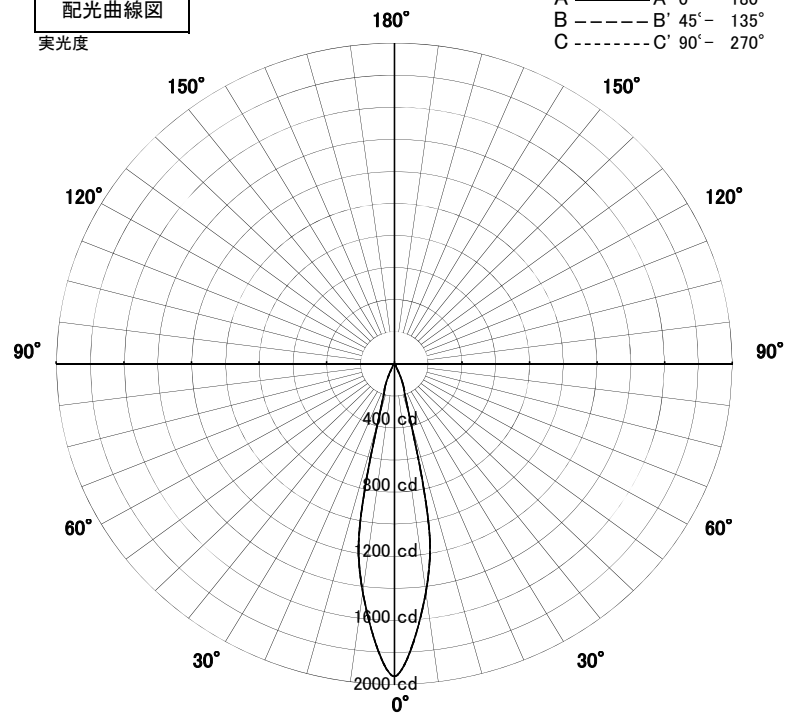

スポットライト 特性

品名	SD-4117		
光源	MASTERLED_MR16_7W 3000K_24D		
実効光束 (器具光束)	380lm	効率	52.1lm/W

配光曲線図
実光度

色温度	3000K	
演色評価指数	Ra80	
保守率	良	0.8
	中	0.6
	否	0.54

1/2ビーム角		
A-A'	24.5	度
C-C'	24.5	度

A-A' Section

1/2ビーム角

C-C' Section

スポットライト 特性

品名	SD-4117		
光源	MASTERLED_MR16_7W 3000K_36D		
実効光束 (器具光束)	380lm	効率	52.0lm/W

配光曲線図
実光度

色温度	3000K	
演色評価指数	Ra80	
保守率	良	0.8
	中	0.6
	否	0.54

1/2ビーム角		
A-A'	36.0	度
C-C'	36.0	度

A-A' Section

1/2ビーム角

C-C' Section