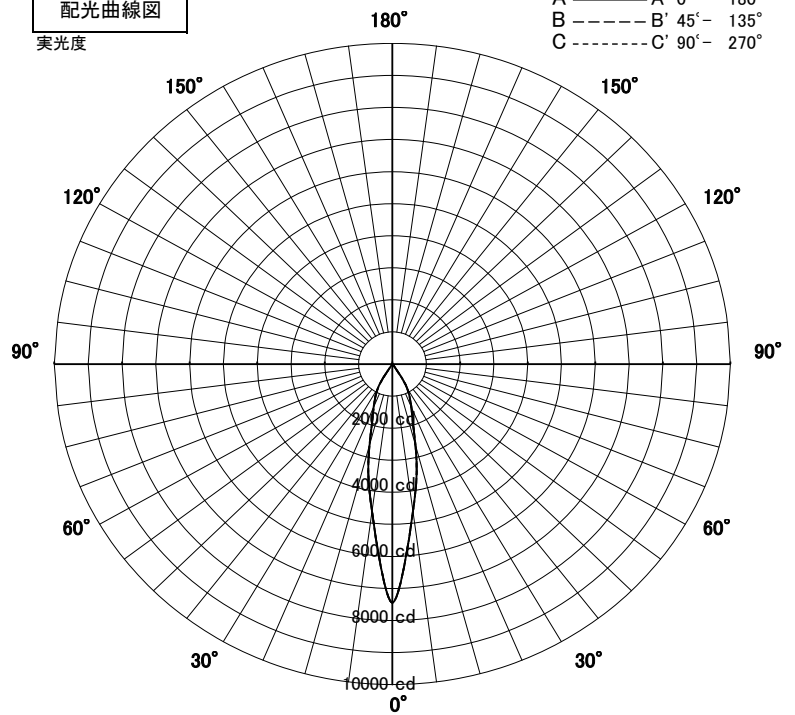

スポットライト 特性

品名	SD-4433-W		
光源	LED_23.6W		
実効光束 (器具光束)	2050lm	効率	86.8lm/W

配光曲線図
実光度

色温度	4000K	
演色評価指数	Ra83	
保守率	良	0.8
	中	0.6
	否	0.54

1/2ビーム角		
A-A'	21.5	度
C-C'	21.5	度

A-A' Section

1/2ビーム角

C-C' Section

スポットライト 特性

品名	SD-4433-W+TG-397		
光源	LED_23.6W		
実効光束 (器具光束)	1811lm	効率	76.7lm/W

オプション・スプレットレンズ(TG-397)付き

配光曲線図
実光度

色温度	4000K	
演色評価指数	Ra83	
保守率	良	0.8
	中	0.6
	否	0.54

1/2ビーム角		
A-A'	65.0	度
C-C'	22.5	度

A-A' Section

1/2ビーム角

C-C' Section