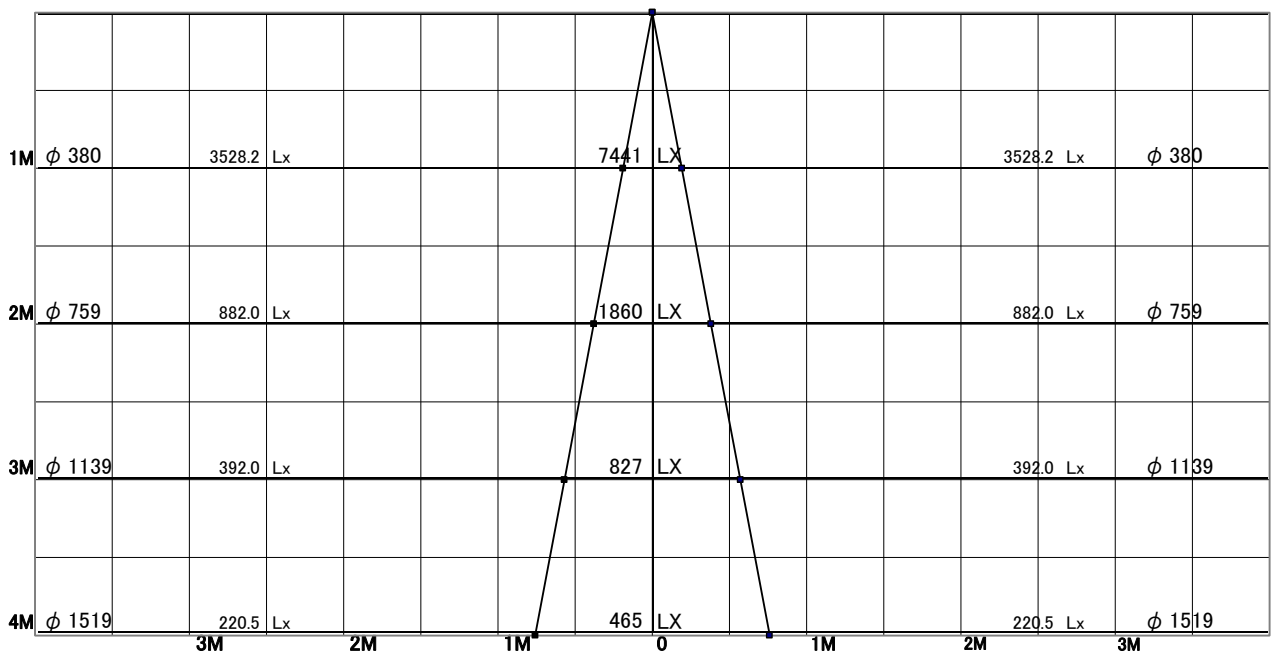

スポットライト 特性

品名	SD-4433-W		
光源	LED_23.6W		
実効光束 (器具光束)	2050lm	効率	86.8lm/W

配光曲線図
実光度

色温度	4000K	
演色評価指数	Ra83	
保守率	良	0.8
	中	0.6
	否	0.54

1/2ビーム角		
A-A'	21.5	度
C-C'	21.5	度

A-A' Section

1/2ビーム角

C-C' Section

スポットライト 特性

品名	SD-4433-W+TG-397		
光源	LED_23.6W		
実効光束 (器具光束)	1811lm	効率	76.7lm/W

オプション・スプレットレンズ(TG-397)付き

配光曲線図
実光度

色温度	4000K	
演色評価指数	Ra83	
保守率	良	0.8
	中	0.6
	否	0.54

1/2ビーム角		
A-A'	65.0	度
C-C'	22.5	度

A-A' Section