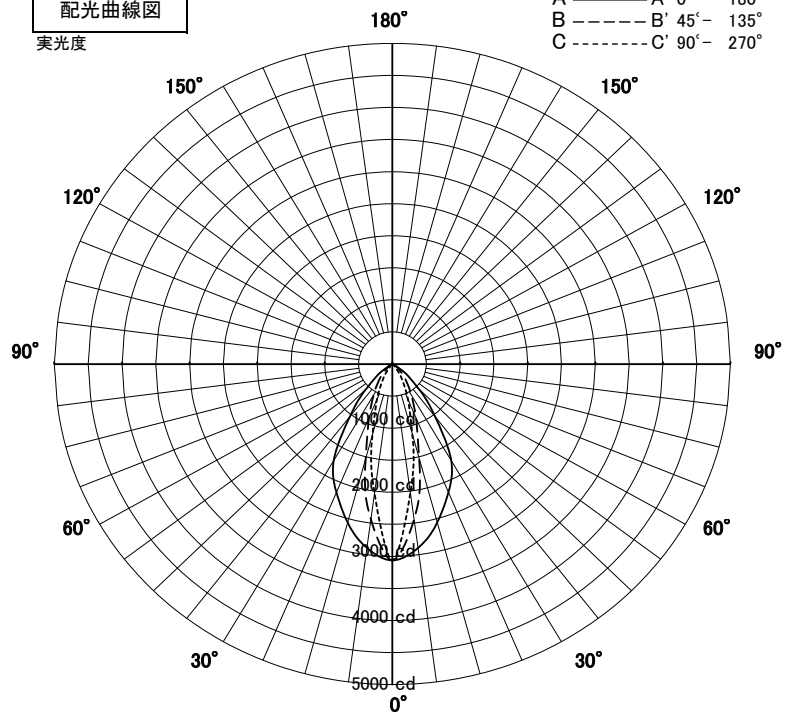

スポットライト 特性

品名	SD-4433-W		
光源	LED_23.6W		
実効光束 (器具光束)	2050lm	効率	86.8lm/W

配光曲線図
実光度

色温度	4000K	
演色評価指数	Ra83	
保守率	良	0.8
	中	0.6
	否	0.54

1/2ビーム角		
A-A'	21.5	度
C-C'	21.5	度

A-A' Section

1/2ビーム角

C-C' Section

スポットライト 特性

品名	SD-4433-W+TG-397		
光源	LED_23.6W		
実効光束 (器具光束)	1811lm	効率	76.7lm/W

オプション・スプレットレンズ(TG-397)付き

配光曲線図
実光度

色温度	4000K	
演色評価指数	Ra83	
保守率	良	0.8
	中	0.6
	否	0.54

1/2ビーム角		
A-A'	65.0	度
C-C'	22.5	度

A-A' Section

1/2ビーム角

C-C' Section