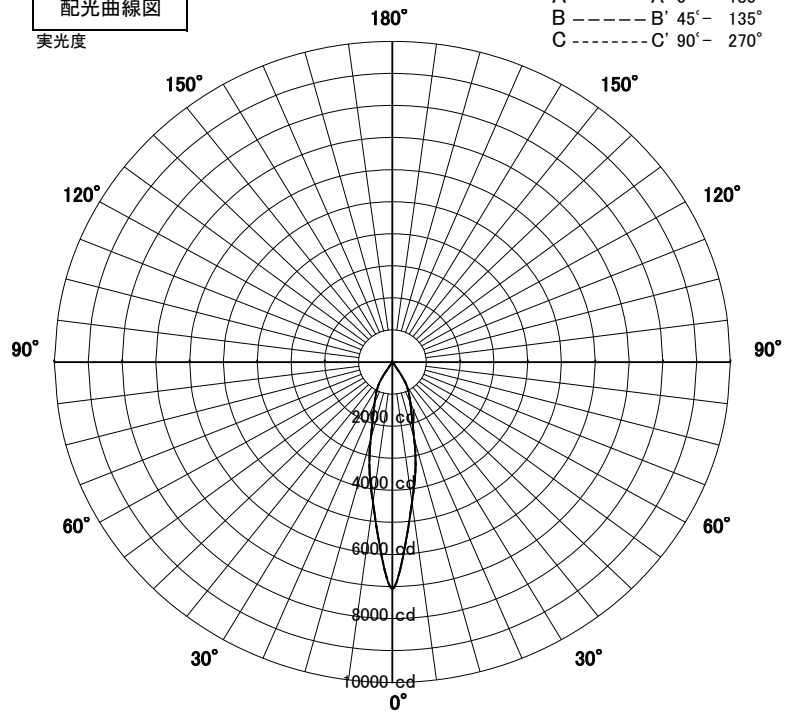

# スポットライト 特性

品名	SD-4434-L		
光源	LED_23.6W		
実効光束 (器具光束)	1949lm	効率	82.5lm/W

配光曲線図  
実光度

色温度	3000K	
演色評価指数	Ra83	
保守率	良	0.8
	中	0.6
	否	0.54

1/2ビーム角		
A-A'	21.5	度
C-C'	21.5	度

A-A' Section

1/2ビーム角

C-C' Section

# スポットライト 特性

品名	SD-4434-L+TG-397		
光源	LED_23.6W		
実効光束 (器具光束)	1753lm	効率	74.2lm/W

オプション・スプレットレンズ(TG-397)付き

配光曲線図  
実光度

色温度	3000K	
演色評価指数	Ra83	
保守率	良	0.8
	中	0.6
	否	0.54

1/2ビーム角		
A-A'	65.0	度
C-C'	22.5	度

A-A' Section

1/2ビーム角

C-C' Section