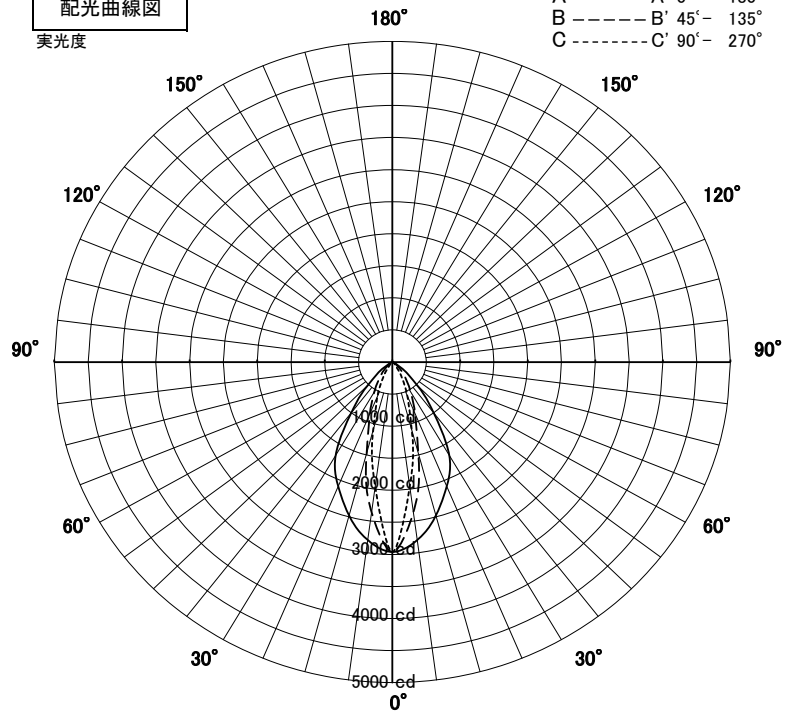

# スポットライト 特性

品名	SD-4434-L		
光源	LED_23.6W		
実効光束 (器具光束)	1949lm	効率	82.5lm/W

配光曲線図  
実光度

色温度	3000K	
演色評価指数	Ra83	
保守率	良	0.8
	中	0.6
	否	0.54

1/2ビーム角		
A-A'	21.5	度
C-C'	21.5	度

A-A' Section

1/2ビーム角

C-C' Section

# スポットライト 特性

品名	SD-4434-L+TG-397		
光源	LED_23.6W		
実効光束 (器具光束)	1753lm	効率	74.2lm/W

オプション・スプレットレンズ(TG-397)付き

配光曲線図  
実光度

色温度	3000K	
演色評価指数	Ra83	
保守率	良	0.8
	中	0.6
	否	0.54

1/2ビーム角		
A-A'	65.0	度
C-C'	22.5	度

A-A' Section

1/2ビーム角

C-C' Section