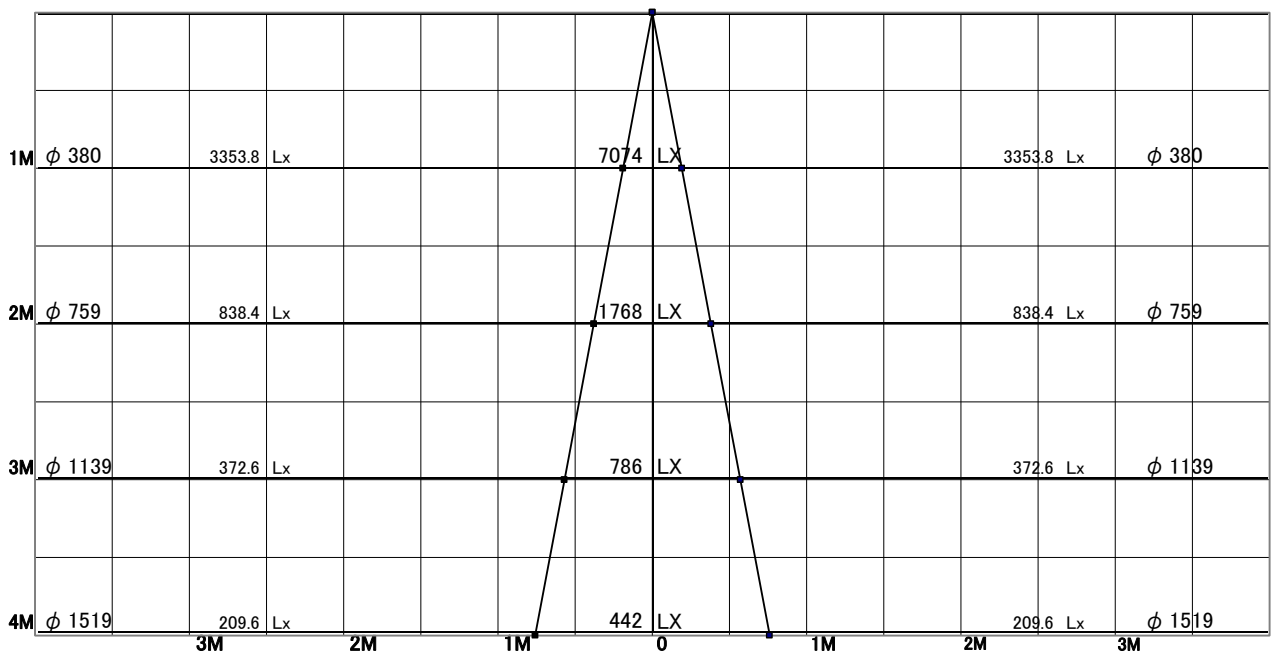

# スポットライト 特性

品名	SD-4434-L		
光源	LED_23.6W		
実効光束 (器具光束)	1949lm	効率	82.5lm/W

配光曲線図  
実光度

色温度	3000K	
演色評価指数	Ra83	
保守率	良	0.8
	中	0.6
	否	0.54

1/2ビーム角		
A-A'	21.5	度
C-C'	21.5	度

A-A' Section

1/2ビーム角

C-C' Section

# スポットライト 特性

品名	SD-4434-L+TG-397		
光源	LED_23.6W		
実効光束 (器具光束)	1753lm	効率	74.2lm/W

オプション・スプレットレンズ(TG-397)付き

配光曲線図  
実光度

色温度	3000K	
演色評価指数	Ra83	
保守率	良	0.8
	中	0.6
	否	0.54

1/2ビーム角		
A-A'	65.0	度
C-C'	22.5	度

A-A' Section