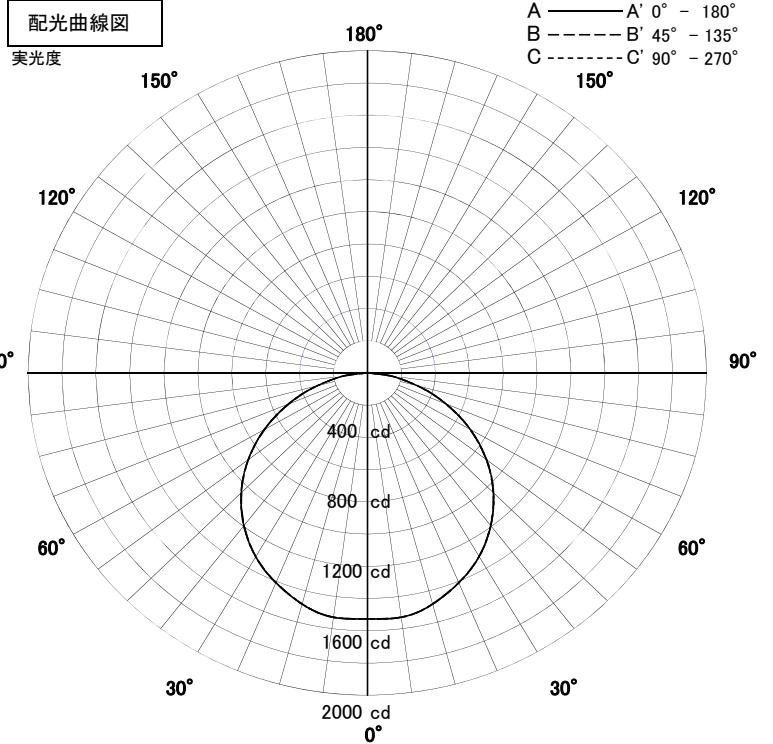

屋内照明器具特性

品名	SD-4452-WW		
光源	LED40W		
実効光束 (器具光束)	4500lm	効率	112.5lm/W
	40W		(100V)

色温度	3500K	
演色評価指数	Ra82	
保守率	良	0.63
	中	0.60
	否	0.56
1/2照度角		
A-A'	65.0	Deg
C-C'	65.0	Deg
最大取付間隔		
A-A'	1.27	H
C-C'	1.27	H

天井	80%				70%				50%				30%				0%
	70%	50%	30%	10%	70%	50%	30%	10%	70%	50%	30%	10%	70%	50%	30%	10%	0%
壁	10%																0%
床	10%																0%
0.60	58	45	38	32	56	45	37	32	54	44	37	32	52	43	37	32	30
0.80	67	55	47	41	65	54	47	41	62	53	46	41	60	52	45	41	38
1.00	74	63	55	49	72	62	54	49	69	60	54	48	66	59	53	48	46
1.25	80	70	62	57	78	69	62	56	75	67	61	56	72	65	60	55	53
1.50	84	75	68	63	82	74	68	62	79	72	66	62	76	70	65	61	59
2.00	90	83	77	72	89	82	76	71	85	80	75	71	83	78	74	70	67
2.50	94	88	83	78	92	87	82	78	89	85	80	77	87	83	79	76	73
3.00	96	91	87	83	95	90	86	82	92	88	84	81	89	86	83	80	77
4.00	100	95	92	88	98	94	91	88	95	92	89	86	93	90	87	85	83
5.00	101	98	95	92	100	97	94	91	97	95	92	90	95	92	90	88	86
7.00	104	101	99	96	102	100	98	96	100	98	96	94	97	95	94	92	90
10.00	105	103	102	100	104	102	101	99	101	100	98	97	99	98	97	95	93