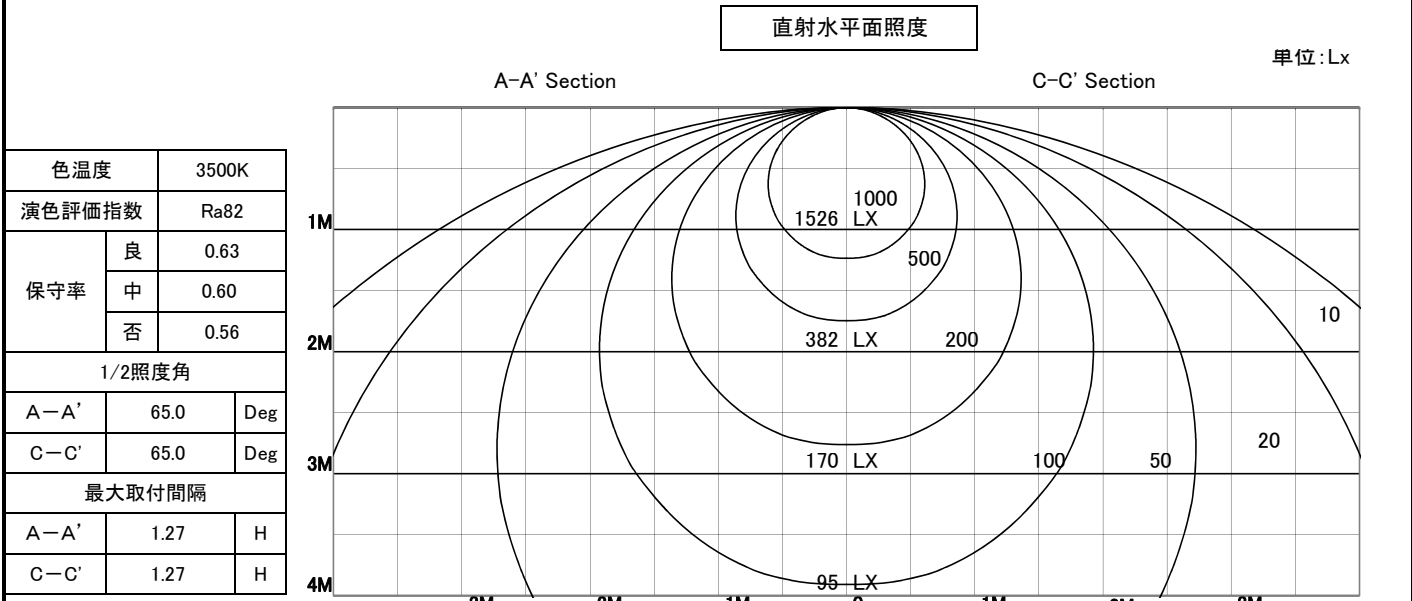

屋内照明器具特性

品名	SD-4452-WW		
光源	LED40W		
実効光束 (器具光束)	4500lm	効率	112.5lm/W
	40W		(100V)

色温度	3500K	
演色評価指数	Ra82	
保守率	良	0.63
	中	0.60
	否	0.56
1/2照度角		
A-A'	65.0	Deg
C-C'	65.0	Deg
最大取付間隔		
A-A'	1.27	H
C-C'	1.27	H