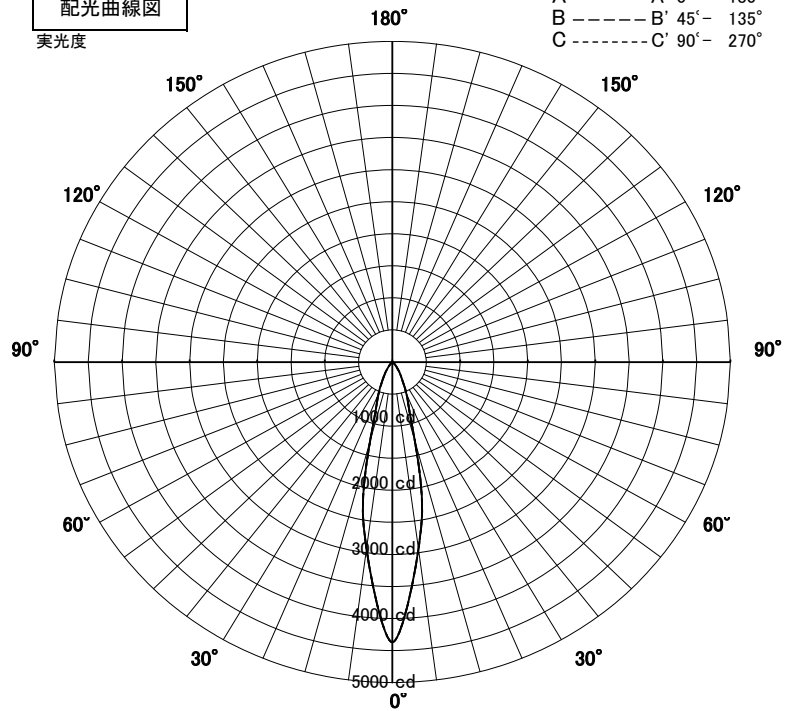

屋内照明器具特性

品名	SD-4455-LL		
光源	LED8.3W		
実効光束 (器具光束)	742lm	効率	89.3lm/W

配光曲線図
実光度

器具効率	136.4%	
色温度	2700K	
演色評価指数	Ra94	
保守率	良	0.69
	中	0.67
	否	0.63

1/2ビーム角		
A-A'	22.5	度
C-C'	22.5	度

A-A' Section

1/2ビーム角

C-C' Section