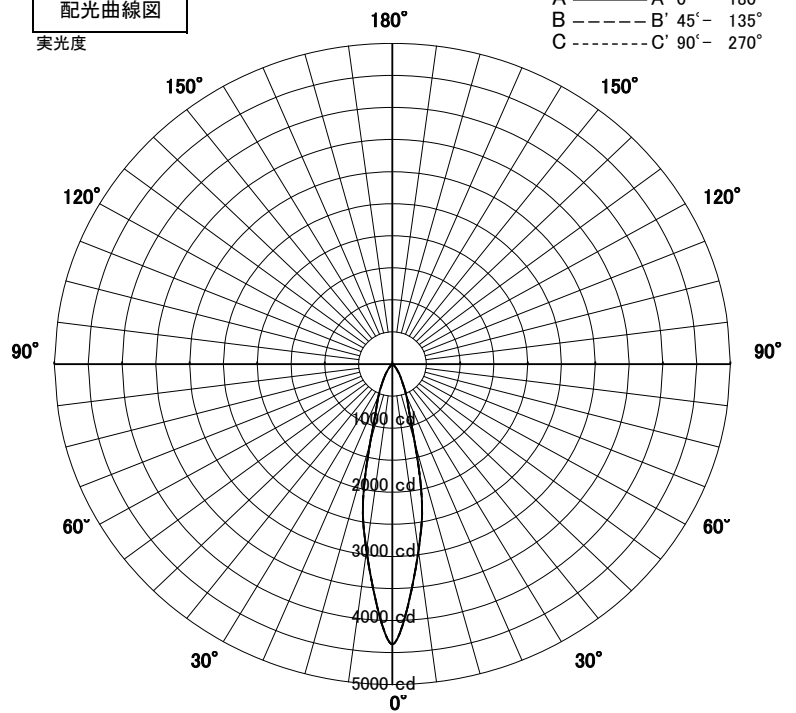

屋内照明器具特性

品名	SD-4457-LL		
光源	LED8.3W		
実効光束 (器具光束)	756lm	効率	91.0lm/W

配光曲線図
実光度

器具効率	136.4%	
色温度	2700K	
演色評価指数	Ra94	
保守率	良	0.69
	中	0.67
	否	0.63

1/2ビーム角		
A-A'	22.5	度
C-C'	22.5	度

A-A' Section

1/2ビーム角

C-C' Section