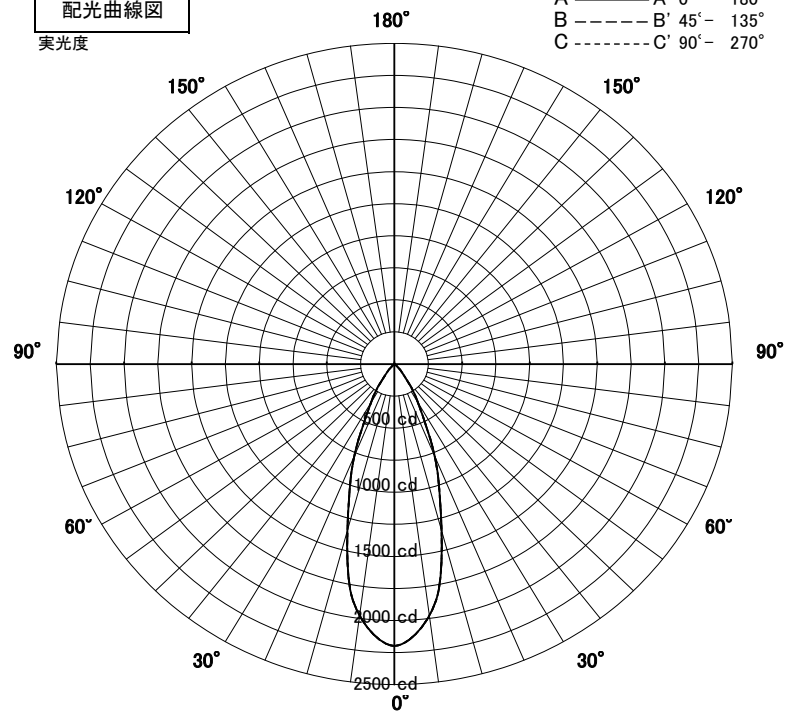

屋内照明器具特性

品名	SD-4458-LL		
光源	LED8.3W		
実効光束 (器具光束)	756lm	効率	91.0lm/W

配光曲線図
実光度

A ——— A' 0° - 180°
B - - - - B' 45° - 135°
C ······ C' 90° - 270°

器具効率	133.1%	
色温度	2700K	
演色評価指数	Ra94	
保守率	良	0.69
	中	0.67
	否	0.63

1/2ビーム角		
A-A'	36.5	度
C-C'	36.5	度

A-A' Section

1/2ビーム角

C-C' Section