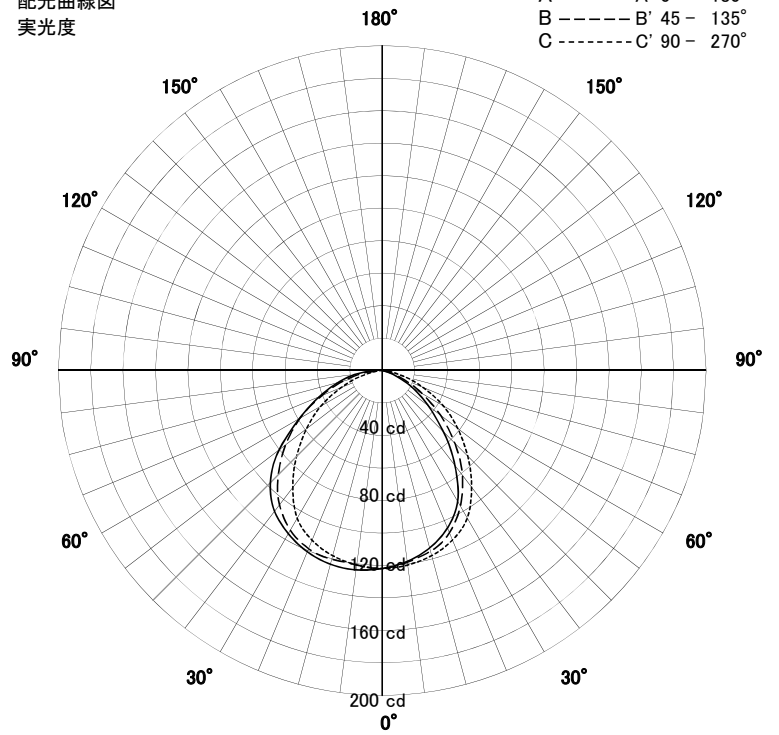

屋外照明器具特性

品名	YAD-2444		
光源	LED5.5W		
実効光束 (器具光束)	316lm	効率	57.5lm/W

配光曲線図
実光度

A ——— A' 0° - 180°
B - - - - - B' 45° - 135°
C - · - · - · C' 90° - 270°

色温度	5000K	
演色評価指数	Ra65	
保守率	良	0.8
	中	0.6
	否	0.54

水平面照度分布	
単位: Lx	
地上高	3.00 M
保守率	1.00