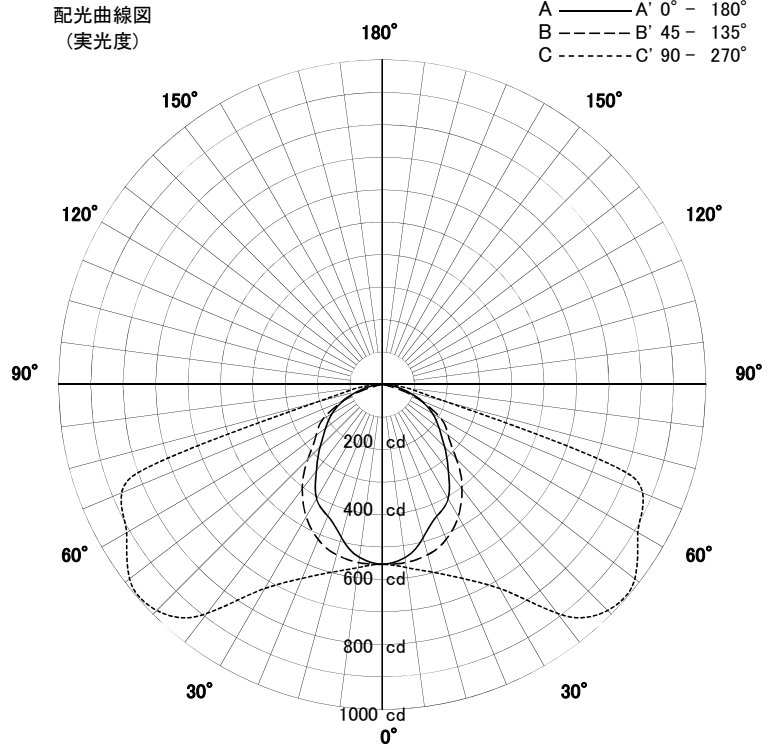

# 屋外照明器具特性

品名	YAD-2498H		
光源	LED16.3W × 2		
実効光束 (器具光束)	2022lm	効率	62.0lm/W

配光曲線図  
(実光度)

色温度	5100K	
演色評価指数	Ra70	
保守率	良	0.8
	中	0.6
	否	0.54

水平面照度分布	
単位: Lx	
光源高	3.45 M
保守率	1.00