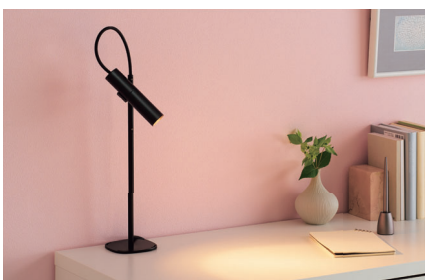

ホスピタルアームライト

**YBD-2175**

▶ P.168

病室仕様のアームライト。安全性の高いバネ内蔵アームと、コンパクトな丸形シェードが柔らかい雰囲気です。光学制御レンズを採用し、周囲に余計な光が広がらないように配慮しつつ手元をしっかりと明るく照らします。

ホスピタルライト

**YBD-2176-W**

▶ P.169

ランプ交換型のリーズナブルな上下配光のブラケット。下から見てもランプを直視しない、眩しさを抑えた工夫で使用者に優しい照明です。

ゼットライト

**ReN** 【2024年2月発売予定】

▶ P.176~

机だけでなくダイニングやリビングでも使い易いZライト。通常より長いアームで可動範囲が広く、欲しいところへ光を届けます。懐かしいのに新しいシンプルなドーム状のシェードと電球色の光が洗練された空間を創出します。

ゼットライト・ペンダント

**ZR-30** 【2024年3月発売予定】

▶ P.179

▶ P.207

機能を厳選した、とてもシンプルな小型デスクライト。奥行の狭い机からベッドサイドまで最適なサイズでしっかりとした明るさを届けます。小径でミニマルデザインかつランプ交換型でメンテナンス性にも優れています。同じデザインのペンダントと合わせれば統一感のある空間にすることができます。

■新製品

ゼットライト・ペンダント  
Z-00N 70周年限定モデル 【2024年1月発売予定】

▶ P.180~  
▶ P.209