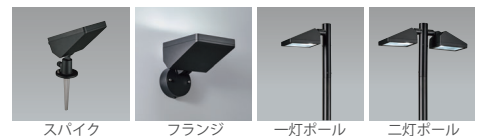

ペンダント・シーリング  
Retro Lamp

▶ P.208  
▶ P.227

LEDフィラメントランプを仕様したレトロランプシリーズ。ペンダント、直付シーリングに加えてダクトシーリングをラインナップに揃えました。シンプルなデザインながら多灯使いする事で華やかな印象にも変化します。

スポットライト・スポットポール  
Compact Flood 【2024年3月発売予定】

▶ P.244~  
▶ P.327

幅150mmのコンパクトサイズの角型スポットライト。フランジタイプ、スパイクタイプ、ポールタイプを用意しました。LEDランプ交換型とLED一体型をご用意し求められるシチュエーションに対応します。

ガーデンライト  
Radi 【2024年2月発売予定】

▶ P.288~

パワフルに広範囲を照射するガーデンライトシリーズ。グレアを抑えた光は空間の美しさを際立たせます。H850タイプとH2500タイプで、灯体はダークシルバー塗装と、ステンレス研磨仕上げをご用意しました。