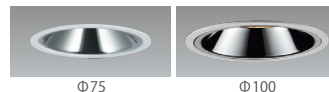

▶ P.80~

Unicorn シリーズと統一された意匠で調光調色タイプに追加仕様が登場。調色 COB を採用した Morph NEO は DALI との組み合わせで一定した出力により調色時も安定した明るさを維持します。

ベースライト

**Ridgeline** 【2024年2月発売予定】

▶ P.138~

グレアレスをコンセプトにしたライン照明シリーズが新たに誕生しました。黒ルーバーの遮光効果によりベース照明にもシャープな空間演出をプラス。仕上げ違いのルーバーも選択可能で、意匠的な効果も検討して頂く事が出来ます。