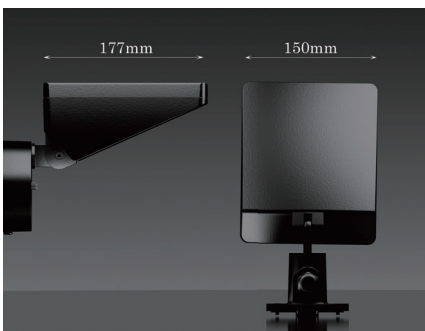

スポットライト・スポットポール
Compact Flood 【2024年3月発売予定】

▶ P.244~
▶ P.327

幅150mmのコンパクトサイズの角型スポットライト。フランジタイプ、スパイクタイプ、ポールタイプを用意しました。LEDランプ交換型とLED一体型をご用意し求められるシチュエーションに対応します。