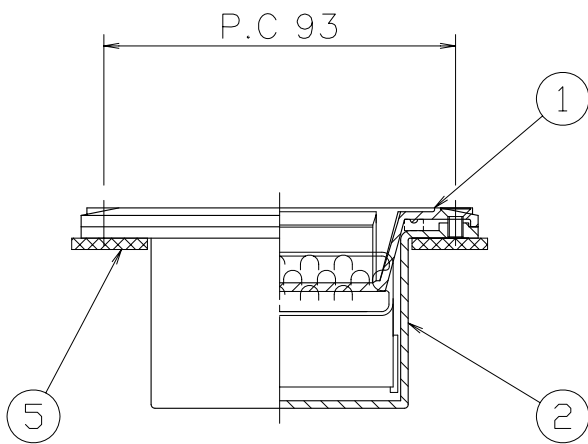

改良の為予告なく1部仕様を変更する場合がありますので御容赦願います。

**▲ 安全に関するご注意**

- 防雨型器具です。  
浴室などの湿気が多い場所では使用しないでください。  
絶縁不良による感電・火災の原因となります。
- 壁面埋め込み専用器具です。  
指定外取付け、および冠水する恐れのある場所には取付ないでください。  
落下・絶縁不良による感電・火災の原因となります。
- 埋込ボックスが必要です。  
専用埋込ボックス (TG-205別売品) をあらかじめ施工してください。

<使用上の注意>

- 調光器との併用はできません。
- 位置表示灯付きスイッチと組み合わせた使用はできません。LEDが消灯しないことがあります。
- 確認表示灯付きスイッチと組み合わせた使用では、表示灯が点灯しないことがあります。
- LEDにはバラつきがあり同一商品でも発光色、明るさが器具ごとに異なる事がございます。ご了承下さい。

H21.6 表記追加

6	光源ユニット		1	LED14電球色 (WW-1102L)	特記	防雨型	件名	
5	パッキン	SiS	1	黒色			ランプ	
4	カバー	アクリル	1	クリア リブ入り	器具重量	0.45 kg	品名	
3	取付板	SPG	1	生地			AD-2405	
2	ボックス	ADC	1	黒色半艶塗装	検印	製図	福島 開部	
1	カバー枠	ADC	1	黒色半艶塗装				
記号	部品名	材質	数量	仕上			yamada	