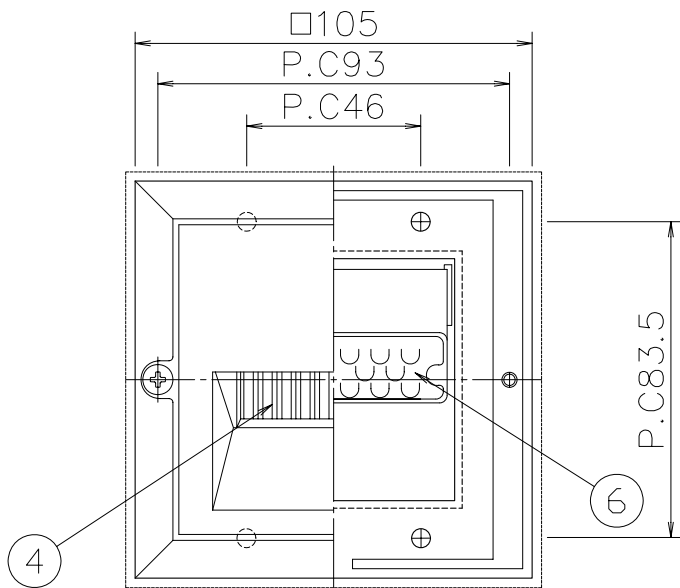

改良の為予告なく1部仕様を変更する場合がありますので御容赦願います。

**▲ 安全に関するご注意**

- 防雨型器具です。  
浴室などの湿気が多い場所では使用しないでください。  
絶縁不良による感電・火災の原因となります。
- 壁面埋め込み専用器具です。  
指定外取付け、および冠水する恐れのある場所には取付ないでください。  
落下・絶縁不良による感電・火災の原因となります。
- 埋込ボックスが必要です。  
専用埋込ボックス (TG-205別売品) をあらかじめ施工してください。

<使用上の注意>

- 調光器との併用はできません。
- 位置表示灯付きスイッチと組み合わせた使用はできません。LEDが消灯しないことがあります。
- 確認表示灯付きスイッチと組み合わせた使用では、表示灯が点灯しないことがあります。
- LEDにはバラつきがあり同一商品でも発光色、明るさが器具ごとに異なる事がございます。ご了承下さい。

H21.6 表記追加

6	光源ユニット		1	LED14電球色 (WW-1102L)	特記	防雨型	件名	
5	パッキン	SiS	1	黒色			ランプ	
4	カバー	アクリル	1	クリア リブ入り	器具重量	0.45 kg	品名	
3	取付板	SPG	1	生地			AD-2405	
2	ボックス	ADC	1	黒色半艶塗装	検印	製図	福島 開部	
1	カバー枠	ADC	1	黒色半艶塗装				
記号	部品名	材質	数量	仕上			yamada	