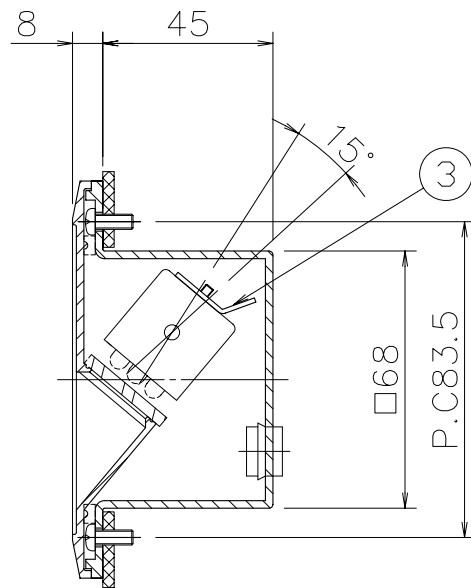

改良の為予告なく1部仕様を変更する場合がありますので御容赦願います。

**▲ 安全に関するご注意**

- 防雨型器具です。  
浴室などの湿気が多い場所では使用しないでください。  
絶縁不良による感電・火災の原因となります。
- 壁面埋め込み専用器具です。  
指定外取付け、および冠水する恐れのある場所には取付ないでください。  
落下・絶縁不良による感電・火災の原因となります。
- 埋込ボックスが必要です。  
専用埋込ボックス (TG-205別売品) をあらかじめ施工してください。

<使用上の注意>

- 調光器との併用はできません。
- 位置表示灯付きスイッチと組み合わせた使用はできません。LEDが消灯しないことがあります。
- 確認表示灯付きスイッチと組み合わせた使用では、表示灯が点灯しないことがあります。
- LEDにはバラつきがあり同一商品でも発光色、明るさが器具ごとに異なる事がございます。ご了承下さい。

H21.6 表記追加

6	光源ユニット		1	LED14電球色 (WW-1102L)	特記	防雨型	件名	
5	パッキン	SiS	1	黒色			ランプ	
4	カバー	アクリル	1	クリア リブ入り	器具重量	0.45 kg	品名	
3	取付板	SPG	1	生地			AD-2405	
2	ボックス	ADC	1	黒色半艶塗装	検印	製図	福島 開部	
1	カバー枠	ADC	1	黒色半艶塗装				
記号	部品名	材質	数量	仕上			yamada	