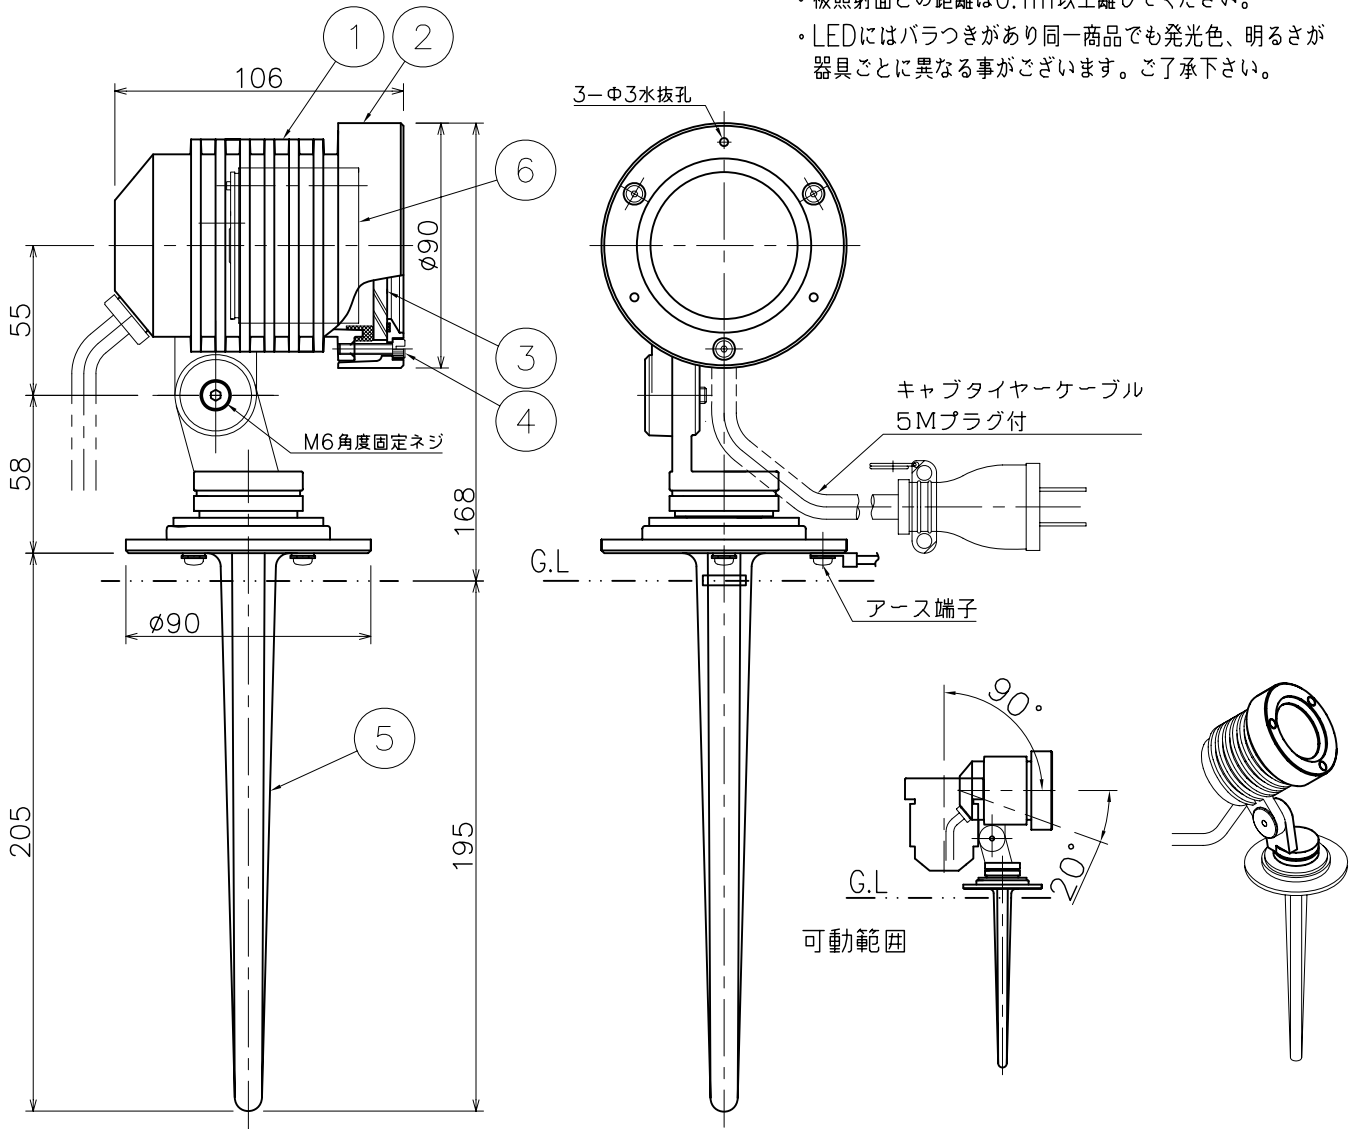

品名	色温度 (K)	配光	演色評価数 (Ra)	定格電圧 (V)	周波数 (Hz)	入力電流 (A)	消費電力 (W)	定格光束 (lm)	固有エネルギー消費効率 (lm/W)
AD-2410-N	昼白色相当 (5000K)	ミディアム (19°)	70	100	50/60	0.06	4.7	230	48.9
AD-2410-L	電球色相当 (3000K)	ミディアム (19°)	70					165	35.1

H26.02 別表追記

記号	部品名	材質	数量	仕上	特記	器具質量	検印	製図	件名
6	LED光源ユニット	AI	1	WW-2001N/2001L	防雨型	1.7 kg	福島	松田	ランプ
5	スパイク	ADC	1	ダークグレーメタリック塗装					PowerLED AC100V 4.7W スポットライト
4	枠取付ネジ	SUS M4	3	生地 六角穴付					品名
3	カバー	硝子t5	1	強化(クリア)					AD-2410-N/2410-L
2	枠	ADC	1	ダークグレーメタリック塗装					yamada
1	本体	ADC	1	ダークグレーメタリック塗装					