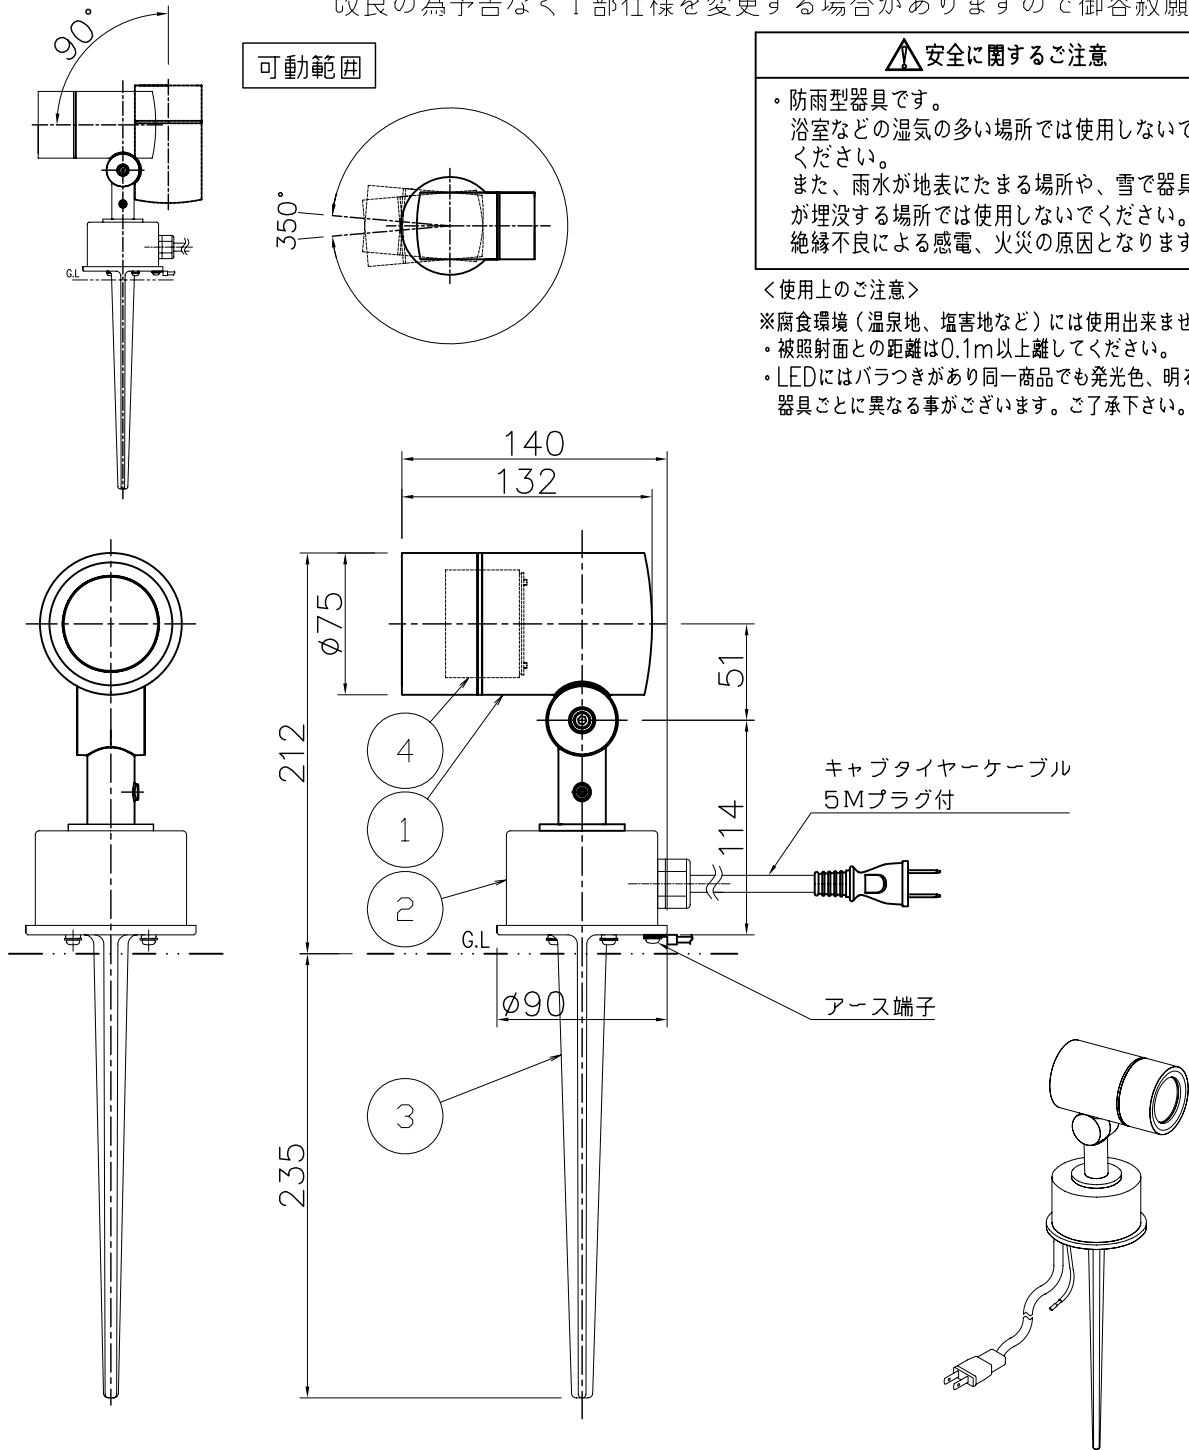

改良の為に予告なく1部仕様を変更する場合がありますので御容赦願います。

△安全に関するご注意

- ・防雨型器具です。浴室などの湿気の多い場所では使用しないでください。また、雨水が地表にたまる場所や、雪で器具が埋没する場所では使用しないでください。絶縁不良による感電、火災の原因となります。

＜使用上のご注意＞

- ※腐食環境（温泉地、塩害地など）には使用出来ません。
- ・被照射面との距離は0.1m以上離してください。
- ・LEDにはバラつきがあり同一商品でも発光色、明るさが器具ごとに異なる事がございます。ご了承下さい。

品名	色温度(K)	配光	演色評価数(Ra)	定格電圧(V)	周波数(Hz)	入力電流(A)	消費電力(W)	定格光束(lm)	固有エネルギー消費効率(lm/W)
AD-2430-L	電球色相当(2900K)	メディアム(19°)	70	100	50/60	0.06	4.7	165	35.1

H26.02 別表追記

6					特記	防雨型	件名	
5					器具質量	1.9 kg	ランプ	LED 4.7W スポットライト
4	LED光源ユニット	Al	1	WW-2001L	検印	製図	品名	AD-2430-L
3	スパイク	ADC12	1	ダークシルバー塗装	福島	久々宮	yamada	
2	フランジ	ADC12	1	ダークシルバー塗装				
1	本体	ADC12	1	ダークシルバー塗装				
記号	部品名	材質	数量	仕上				