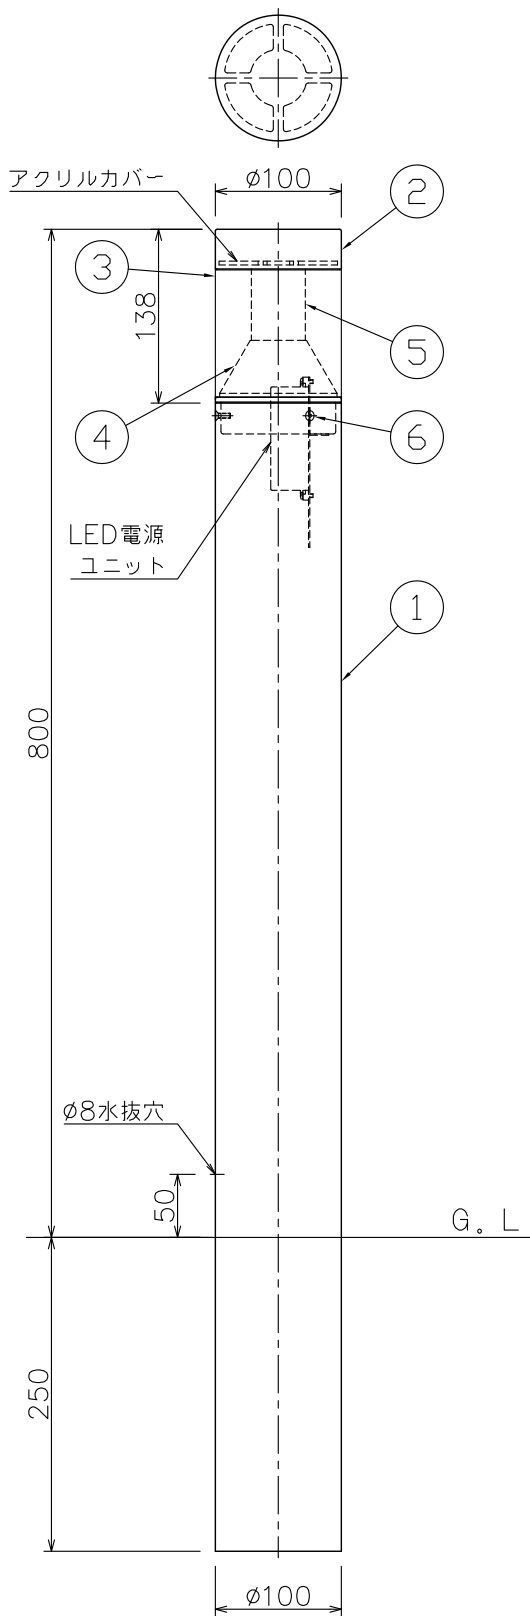

改良の為予告なく一部仕様を変更する場合がありますので御容赦願います。

⚠ 安全に関するご注意

- 防雨型器具です。浴室などの湿気の多い場所では使えません。絶縁不良による感電火災、及び腐食によるポール折れの原因になります。
- ポールは土壌のしっかりした所に設置してください。土壌の柔らかい場所の場合は、コンクリート等で埋込部を固定してください。設置に不備があるとポール倒れの原因となります。
- ポール下部に川砂利等を充填し、湿気がポール内に充満しないように施工してください。絶縁不良による感電及び腐食によるポール折れの原因になります。

<使用上の注意>

- 設置環境により結露する場合がありますが、製品には問題ありません。
- 調光器との併用はできません。
- LEDにはバラつきがあり同一商品でも発光色、明るさが器具ごとに異なる事がございます。ご了承下さい。
- 1回路当たりの最大接続台数は33台(200V時=50台)までです。

電源電圧	周波数	入力電流	消費電力
AC100V	50/60Hz	0.18A	11.2W
AC200V		0.12A	
AC240V		0.11A	

色温度 (K)	演色評価数 (Ra)	定格光束 (lm)	固有エネルギー消費効率 (lm/W)	数量	記号
電球色相当 (3000K)	80	228	20.4	台	

H28.11 注意事項追記
H27.9 素子変更

記号	部品名	材質	数量	仕上	特記	検印	製国	件名
6	取付ネジ	SUS M4	3	六角穴付皿	防雨型 100-240V対応	2.9 kg	福島	ランブ
5	中柱	SUS	1	鏡面				LED 11.2Wx1(電球色)
4	反射板	AIP	1	鏡面	検印	製国	品名	AD-2521-L ガーデンライト
3	カバー	アクリル	1	クリア				中村
2	本体	SUS	1	ダークシルバー塗装				
1	ポール	AD	1	ダークシルバー塗装				