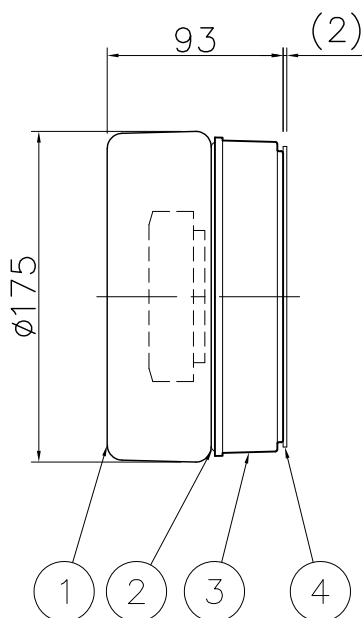

品名	本体色	色温度 (K)	演色評価数 (Ra)	定格電圧 (V)	周波数 (Hz)	入力電流 (A)	消費電力 (W)	定格光束 (lm)	固有エネルギー消費効率 (lm/W)
AD-2564-L	黒塗装	電球色相当 (2700K)	80	100	50/60	0.077	4.7	287	61.0
AD-2566-L	シルバー塗装								

2024.04 ランプ仕様変更
2021.03 ランプ仕様変更
2016.10 ランプ仕様変更
2014.03 ランプ仕様変更
2013.01 ランプ仕様変更

照明器具の消費電力はJIS C 8105-3の試験方法による。

記号	部品名	材質	数量	仕上	特記	検印	製図	件名
6					防雨・防湿型 天井・壁付け兼用			光源 GX53 LEDユニットフラット形4.7W×1 壁付灯
5								品名 AD-2564-L・AD-2566-L
4	ベースパッキン	Si	1	黒色 生地	器具質量	1.5 kg		
3	本体	ADC	1	別表参照				
2	パッキン	Si	1	白色 生地				
1	グローブ	乳白ガラス	1	消し	福島	開部		