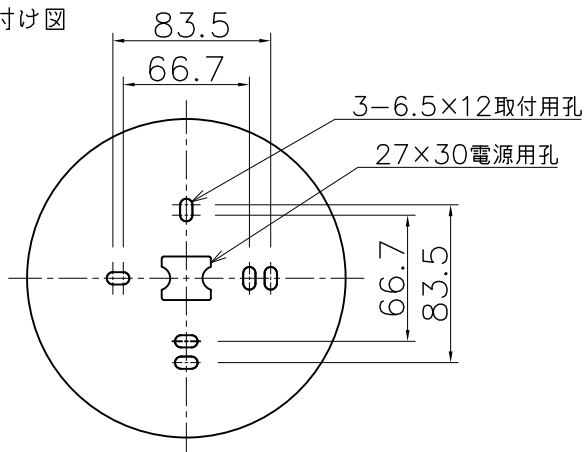

改良の為予告なく一部仕様を変更する場合がありますので御容赦願います。

△安全に関するご注意

- ・凹凸のある面には取り付けないでください。防水性が損なわれ、感電や漏電事故の原因となります。
- ・腐食性の強い蒸気が発生する場所では使用しないでください。サビ、変色の原因となります。
- ・サウナへの使用
  器具の破壊による怪我や漏電、感電事故の原因となります。

取付け図

＜使用上のご注意＞

- ・LEDにはバラつきがあり同一ランプでも発光色、明るさが器具ごとに異なる場合がございます。ご了承下さい。
- ・調光器との併用はしないでください。
- ・赤外線リモコンを採用したテレビなどの近くで点灯すると、誤動作することがあります。
- ・適合ランプ以外は使用しないでください。
- ・適合ランプ：LDF5L-H-GX53/90/R90(No.293KL)