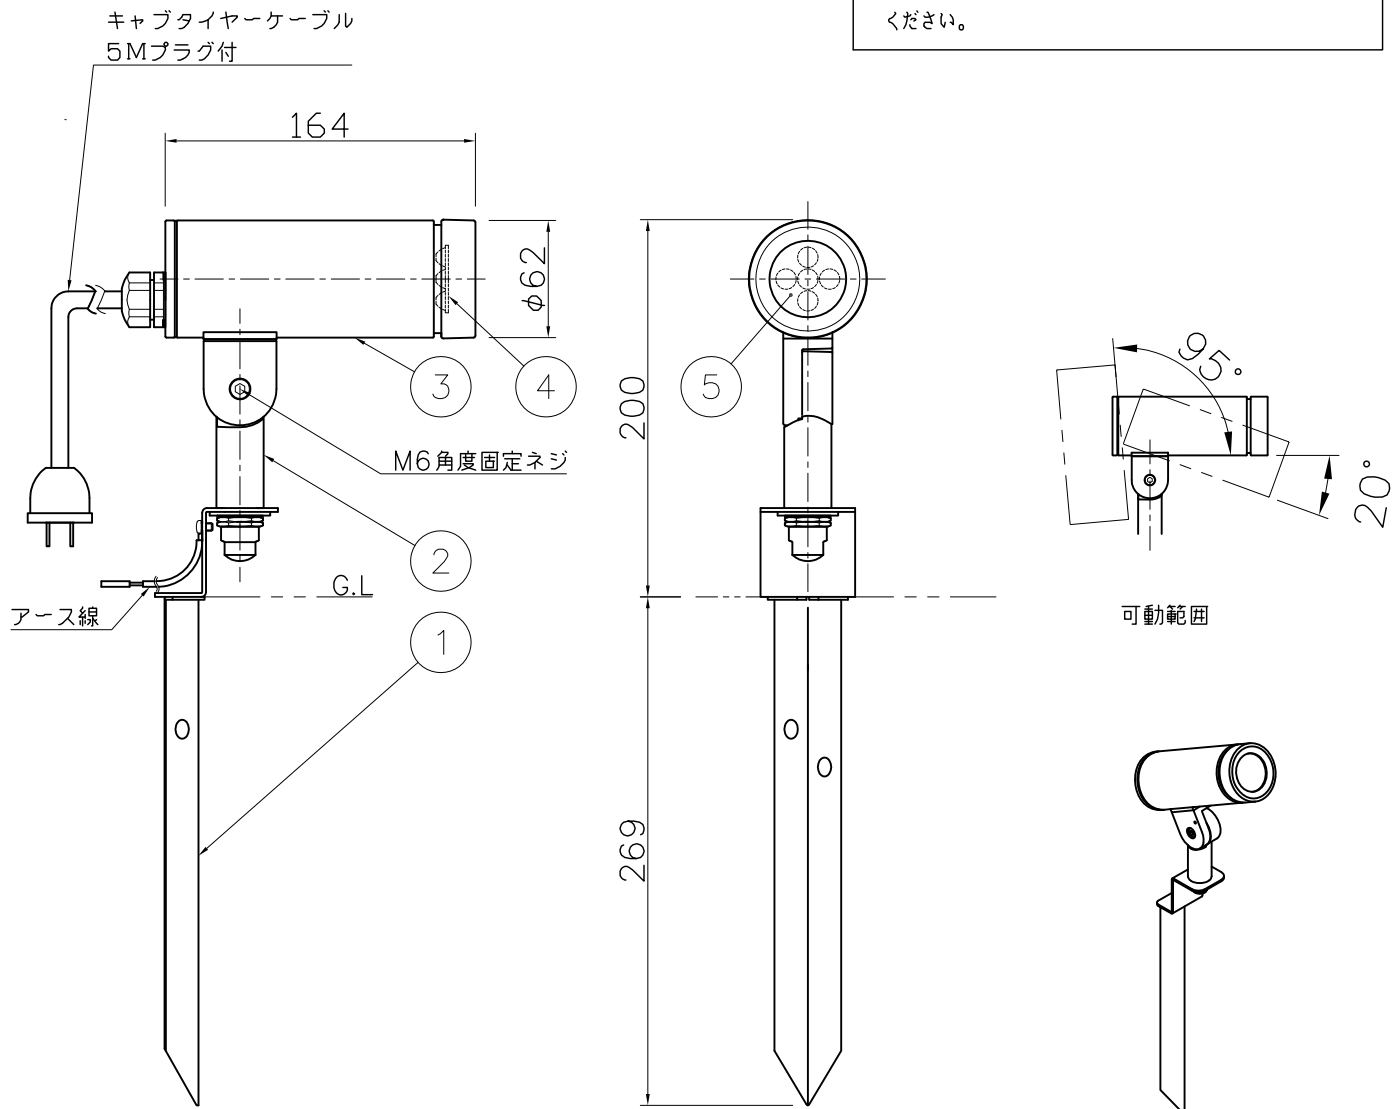

改良の為予告なく1部仕様を変更する場合がありますので御容赦願います。

<使用上のご注意>

- ・調光器との併用はしないでください。
- ・腐食環境（温泉地・塩害地など）には使用できません。
- ・被照射面との距離は0.1m以上離してください。
- ・LEDにはバラつきがあり同一商品でも発光色、明るさが器具ごとに異なる事がございます。ご了承下さい。

安全に関するご注意

- ・防雨型器具です。浴室などの湿気の多い場所では使用しないでください。また、雨水が地表にたまる場所や、雪で器具が埋没する場所では使用しないでください。絶縁不良による感電・火災の原因となります。
- ・スパイクは土壌のしっかりした所に設置してください。土質の柔らかい場合は、コンクリート等で埋込部を固定してください。

品名	色温度 (K)	配光	演色評価数 (Ra)	定格電圧 (V)	周波数 (Hz)	入力電流 (A)	消費電力 (W)	定格光束 (lm)	固有エネルギー消費効率 (lm/W)
AD-2575-N	昼白色相当 (5000K)	ミディアム (20°)	70	100	50/60	0.14	14.1	832	59.0
AD-2575-L	電球色相当 (3000K)	ミディアム (20°)	80					678	48.1
AD-2576-N	昼白色相当 (5000K)	ワイド (38°)	70					741	52.6
AD-2576-L	電球色相当 (3000K)	ワイド (38°)	80					604	42.8

H26.09 消費電力・入力電流変更

H24.12 表追加・寸法訂正

H24.09 アース線追記

記号	部品名	材質	数量	仕上	特記	防雨型	件名
6							
5	カバー	アクリル	1	クリア マット	器具質量	1.6 kg	ランプ
4	レンズ	アクリル	1	クリア			LED 14.1W×1 スポットライト
3	本体	ADC	1	黒色塗装	検印	製図	品名
2	アーム	ADC	1	黒色塗装			AD-2575-N_L・AD-2576-N_L
1	スパイク	SUS	1	黒色塗装	福島	開部	