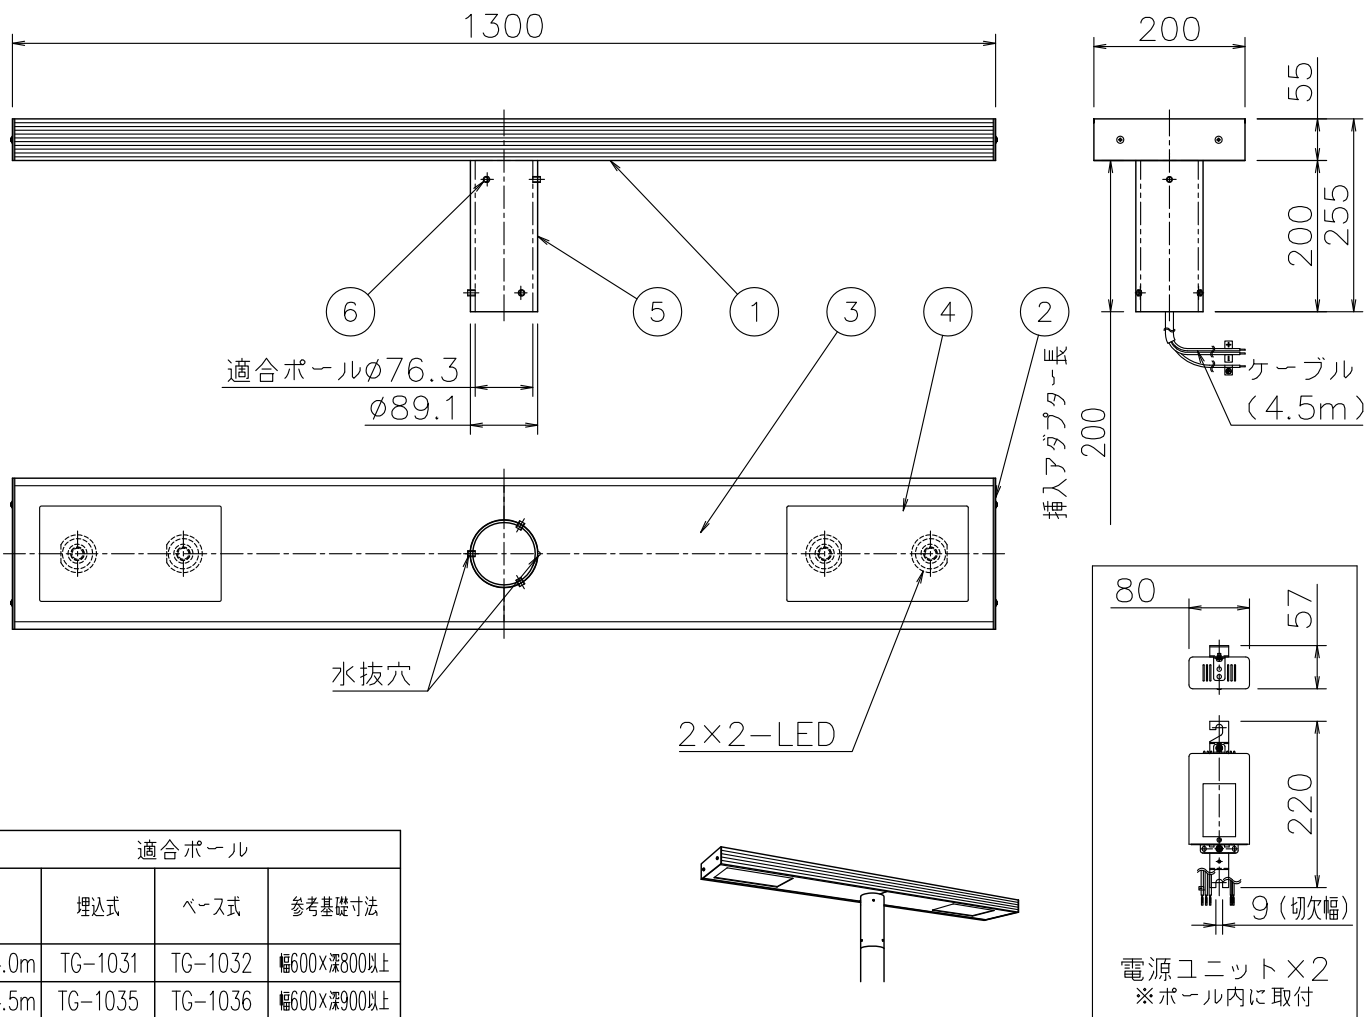

改良の為予告なく一部仕様を変更する場合がありますので御容赦願います。

<使用上の注意>

- 灯具を適合ポール取付以外の特殊用途や特殊環境、塩害地域でご使用される場合は、別途御相談ください。
- 調光器との併用はできません。
- LEDにはバラつきがあり同一商品でも発光色、明るさが器具ごとに異なる事がございます。ご了承下さい。
- 最大接続台数は1回路あたり100V時5台・200V時10台・240V時12台までです。

⚠ 安全に関するご注意

- ◎ 灯具の耐風速は60m/sです。これを超える風速の影響を受ける場所での使用はしないでください。灯具落下の原因となります。
- ◎ 下向取付専用器具です。横向、上向取付けできません。浸水による感電、火災の原因、器具落下の原因となります。
- ◎ 防雨型器具です。浴室等の湿気が多い場所では使えません。絶縁不良による感電、火災の原因となります。

適合ポール			
	埋込式	ベース式	参考基礎寸法
4.0m	TG-1031	TG-1032	幅600×深800以上
4.5m	TG-1035	TG-1036	幅600×深900以上

2024.3 電源位置等変更
 2015.9 素子変更
 2013.3 光色 (W色・L色) 追加

記号	部品名	材質	数量	仕上	特記	器具質量	検印	製図	件名	品名
6	取付ネジ	SUS	2X3	M8 六角穴付押しネジ	ポール別売・防雨型 電源電圧100~240V	18.0 kg	福島	中村	ランプ	LED 56W×2
5	ホルダー	STK	1	ダークシルバー色塗装	ポール灯					
4	カバー	強化ガラス	2	拡散・クリア					AD-2586H-N/W/L	
3	下面カバー	SUS	2	ダークシルバー色塗装						
2	端板	AIP	2	ダークシルバー色塗装						
1	本体	AD	1	ダークシルバー色塗装						
										yamada