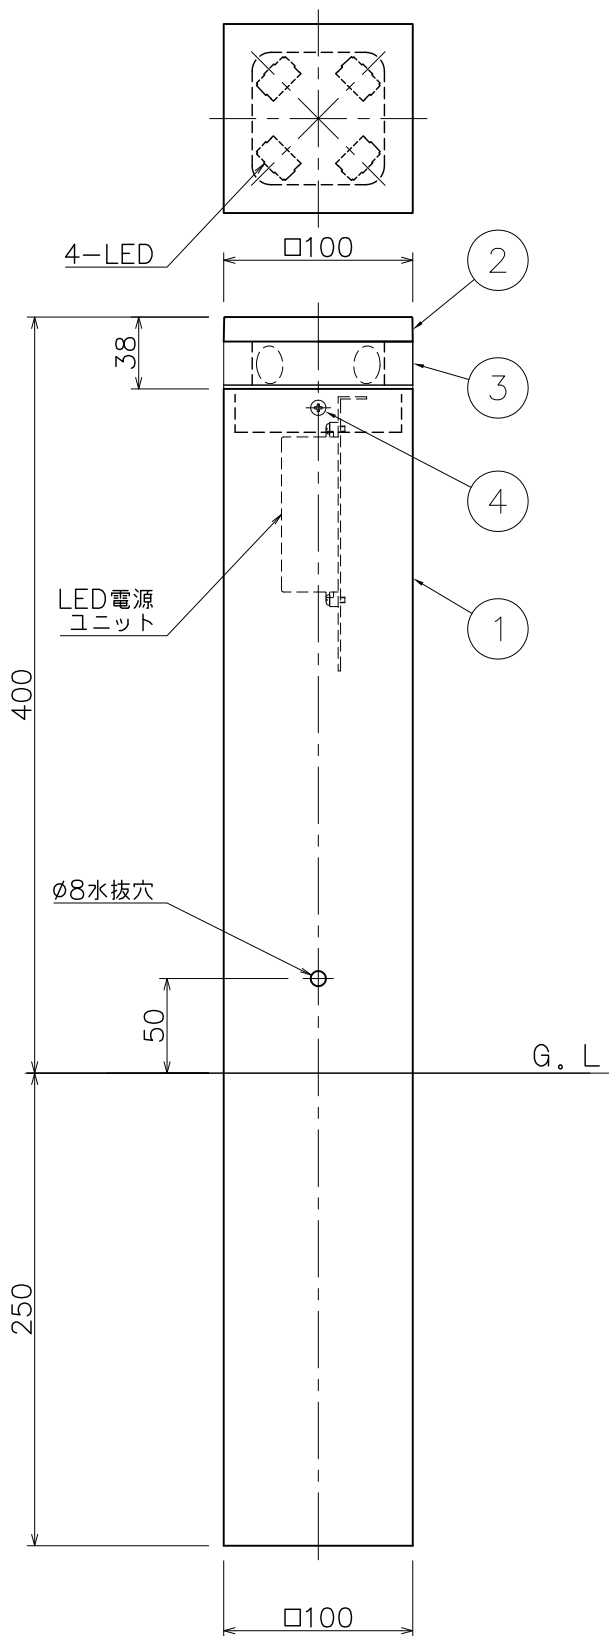

改良の為予告なく一部仕様を変更する場合がありますので御容赦願います。

安全に関するご注意

- ・防雨型器具です。浴室などの湿気の多い場所では使えません。絶縁不良による感電火災、及び腐食によるポール折れの原因となります。
- ・腐食環境（温泉地、塩害地など）では使用できません。絶縁不良及び腐食によるポール折れの原因となります。
- ・ポールは土壌のしっかりした所に設置してください。土壌の柔らかい場所の場合は、コンクリート等で埋込部を固定してください。設置に不備があるとポール倒れの原因となります。
- ・ポール下部に川砂利等を充填し、湿気がポール内に充満しないように施工してください。絶縁不良による感電及び腐食によるポール折れの原因となります。

<使用上の注意>

- ・LEDにはバラつきがあり同一商品でも発光色、明るさが器具ごとに異なる場合がございます。ご了承下さい。
- ・調光器との併用はできません。
- ・1回路当たりの最大接続台数（定格15A配線器具使用時）は60台(200V時=120台)までです。

電源電圧	周波数	入力電流	消費電力
AC100V	50/60Hz	0.18A	11.2W
AC200V		0.12A	
AC240V		0.11A	

色温度 (K)	演色評価数 (Ra)	定格光束 (lm)	固有エネルギー消費効率 (lm/W)	数量	記号
電球色相当 (3000K)	80	481	43.0	台	

H27.10 素子変更

記号	部品名	材質	数量	仕上	特記	器具重量	検印	製国	件名	品名
6					防雨型	2.8 kg	福島	中村	ランブ	LED 11.2W×1 ガーデンライト
5					100-240V対応				品名	
4	取付ネジ	SUS M4	2	黒染						
3	カバー	アクリル	1	透明内面消し						
2	キャップ	ADC	1	黒色塗装						
1	ポール	AD	1	黒色塗装						