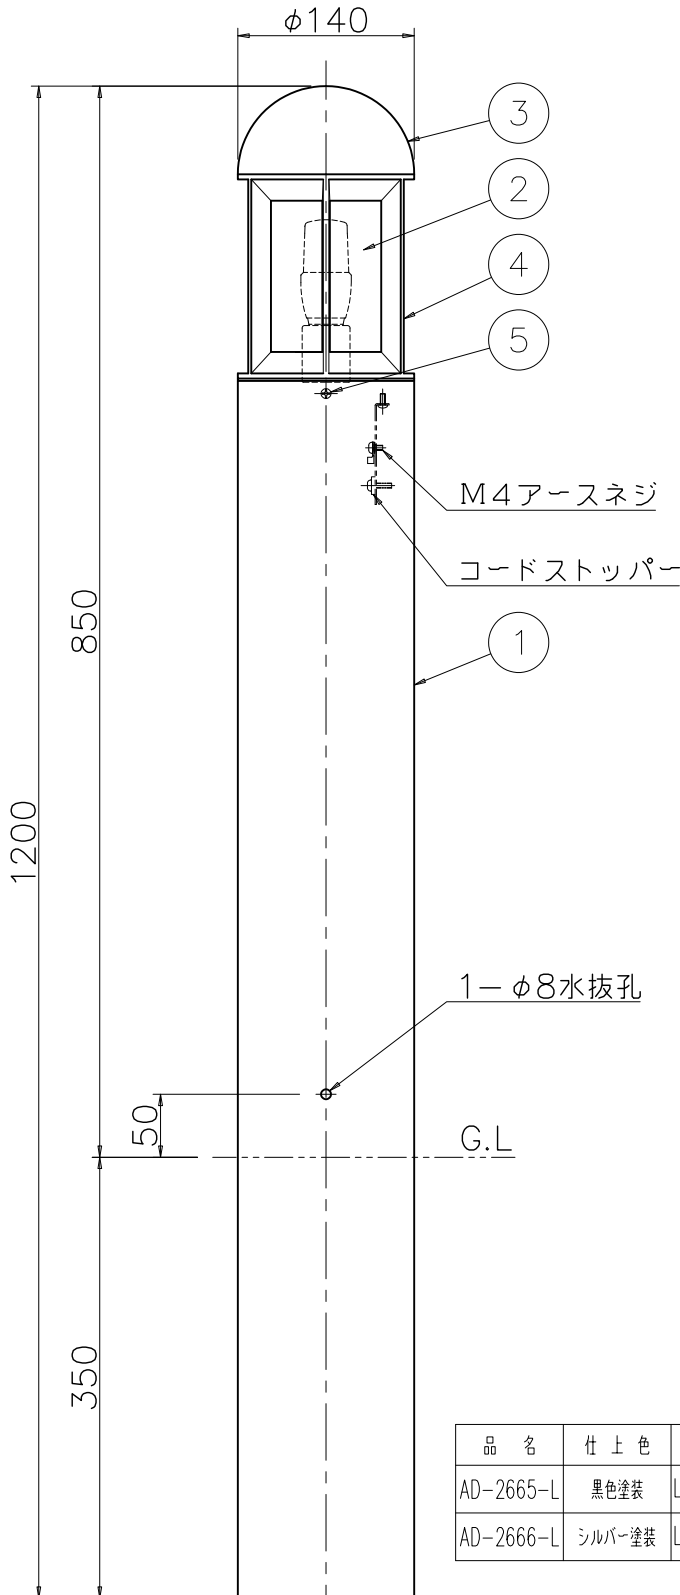

改良の為予告なく一部仕様を変更する場合がありますので御容赦願います。

⚠ 安全に関するご注意

- ・防雨型器具です。
  浴室などの湿気の多い場所では使用しないでください。
  また、雨水が地表にたまる場所や、雪で器具が埋没する場所では使用しないでください。
  絶縁不良による感電・火災の原因となります。
- ・腐食環境（温泉地、塩害地など）では使用できません。
  絶縁不良及び腐食によるポール折れの原因となります。
- ・ポールは土壌のしっかりした所に設置してください。
  土壌の柔らかい場合は、コンクリート等で埋設部を固定してください。
- ・ポール下部に川砂等を充填し、湿気がポール内に充満しないように施工してください。
  絶縁不良による感電及び腐食によるポール折れの原因となります。

<使用上のご注意>

- ・設置環境により結露する場合がありますが、製品には問題ありません。
- ・LEDにはバラつきがあり同一ランプでも発光色、明るさが器具ごとに異なる事がございます。ご了承ください。
- ・調光器との併用はしないでください。
- ・適合ランプ以外は使用しないでください。

定格電圧 (V)	周波数 (Hz)	入力電流 (A)	消費電力 (W)
AC100	50/60	0.112	6.8

品名	仕上色	適合ランプ	色温度 (K)	演色評価数 (Ra)	定格光束 (lm)	定格エネルギー消費効率 (lm/W)	数量	記号
AD-2665-L	黒色塗装	LDT7L-G/S/60W(東芝製)	電球色相当 (2700K)	83	434	63.8	台	
AD-2666-L	シルバー塗装	LDT7L-G/S/60W(東芝製)	電球色相当 (2700K)	83	434	63.8	台	

2019.05 ランプ仕様変更
2016.12 注意事項追記
2013.04 取付ネジ仕上訂正
2017.11 仕上げ色変更
2014.08 ランプ仕様変更

照明器具の消費電力はJIS C 8105-3の試験方法による。

記号	部品名	材質	数量	仕上	特記	防雨型	件名
6							光源
5	取付ねじ	SUS M4	3	黒染	器具質量	5.7 kg	E26 LED電球 6.8W×1 ガーデナイト
4	ガード	ADC	3	別表参照	検印	製図	品名
3	キャップ	ADC	1	別表参照	福島	開部	AD-2665-L・AD-2666-L
2	グローブ	硬質ガラス	1	外側ケシ			
1	本体	AT	1	別表参照