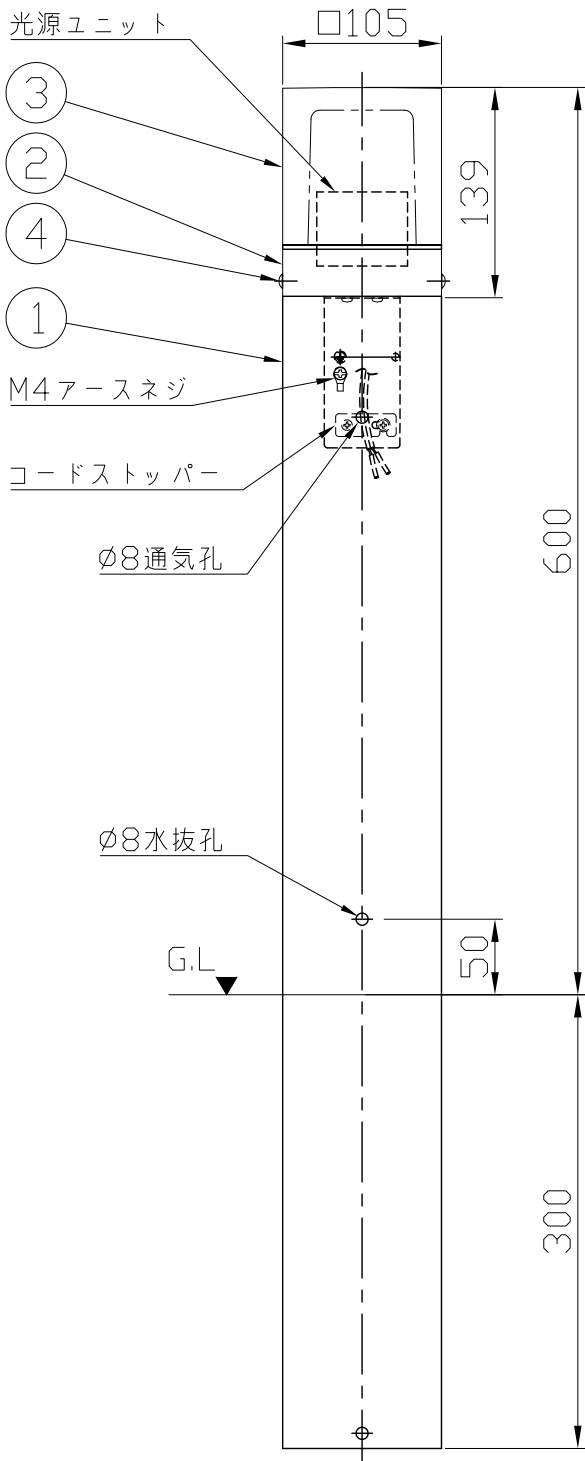

<使用上の注意>

- ※ガラス製造上、多少の形状のばらつきや、泡の混入があることがあります。不良ではありません。
- ・設置環境により結露する場合がありますが、製品には問題ありません。
- ・LEDにはバラつきがあり同一商品でも発光色、明るさが器具ごとに異なる事がございます。ご了承ください。
- ・調光器との併用はしないでください。
- ・1回路当たりの最大接続台数は10台までです。

電源電圧	周波数	入力電流	消費電力
AC100V	50/60Hz	0.14A	7.2W

型番	仕上色	色温度 (K)	演色指数 (Ra)	定格光束 (lm)	固有エネルギー消費効率 (lm/W)	数量	記号
AD-2672-L	黒色塗装	電球色相当 (2700K)	85	282	39.1	台	
AD-2673-L	ダークソルバー塗装	電球色相当 (2700K)	85	282	39.1	台	

H28.12 注意事項追記  
H25.7 光源ユニット仕様変更  
H25.4 誤記訂正

照明器具の消費電力はJIS C 8105-3の試験方法による。

記号	部品名	材質	数量	仕上	特記	防雨型	件名
6							光源
5							LED 7.2W×1 ガーテソライト
4	取付ネジ	SUS M4	2	2672:黒クロメート,2673:生地	器具質量	4.2 kg	品名
3	グローブ	透明ガラス	1	内面消し	検印	製図	AD-2672-L・AD-2673-L
2	本体	SUS430 t1.0	1	枠外参照			
1	ポール	アルミ	1	枠外参照	福島	開部	