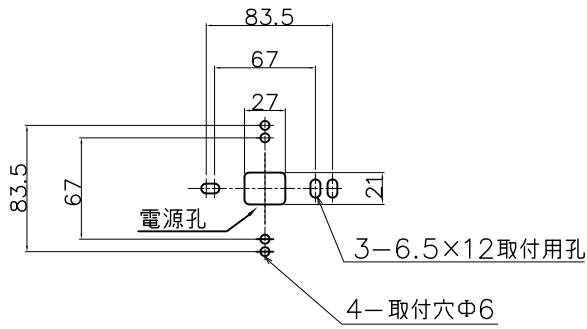

改良の為予告なく一部仕様を変更する場合がありますので御容赦願います。

△安全に関するご注意

- ・凹凸のある面には取り付けないでください。
  防水性が損なわれ、感電や漏電事故の原因となります。
- ・腐食性の強い蒸気が発生する場所では使用しないでください。
  サビ、変色の原因となります。
- ・サウナへの使用
  器具の破壊による怪我や漏電、感電事故の原因となります。

取付ピッチ(背面図)

＜使用上のご注意＞

- ・LEDにはバラつきがあり同一ランプでも発光色、明るさが器具ごとに異なる場合がございます。ご了承下さい。
- ・調光器との併用はしないでください。
- ・赤外線リモコンを採用したテレビなどの近くで点灯すると、誤動作することがあります。
- ・適合ランプ以外は使用しないでください。

品名	色温度(K)	演色評価数(Ra)	定格電圧(V)	周波数(Hz)	入力電流(A)	消費電力(W)	定格光束(lm)	固有エネルギー-消費効率(lm/W)	適合ランプ
AD-2677-N	昼白色相当(5000K)	70	100	50/60	0.122A	7.3W	602	82.4	LDA7N-G/60W(東芝)
AD-2677-L	電球色相当(2700K)	80	100	50/60	0.130A	7.8W	602	77.1	LDA8L-G/60W(東芝)

H26.11 ランプ変更

照明器具の消費電力はJIS C 8105-3の試験方法による。

記号	部品名	材質	数量	仕上	特記	検印	製図	件名	光源	品名
6					防雨・防湿型 天井・壁付兼用型	福島	亀井	件名	N: LED7.3W L: LED 7.8W	AD-2677-N/L
5										
4					器具質量	1.3 kg				
3	グローブ	乳白アクリル	1	生地						
2	本体	ADC	1	白色塗装(日塗工25-90B)						
1	ベースパッキン	EPT t5	1	白色