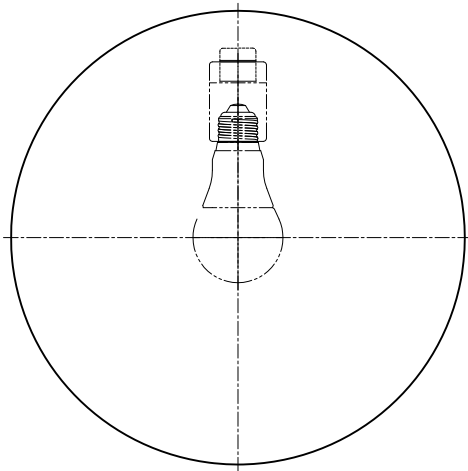

改良の為予告なく一部仕様を変更する場合がありますので御容赦願います。

△安全に関するご注意

- ・凹凸のある面には取り付けないでください。
  防水性が損なわれ、感電や漏電事故の原因となります。
- ・腐食性の強い蒸気が発生する場所では使用しないでください。
  サビ、変色の原因となります。
- ・サウナへの使用
  器具の破壊による怪我や漏電、感電事故の原因となります。

取付ピッチ(背面図)

＜使用上のご注意＞

- ・LEDにはバラつきがあり同一ランプでも発光色、明るさが器具ごとに異なる場合がございます。ご了承下さい。
- ・調光器との併用はしないでください。
- ・赤外線リモコンを採用したテレビなどの近くで点灯すると、誤動作することがあります。
- ・適合ランプ以外は使用しないでください。

品名	色温度(K)	演色評価数(Ra)	定格電圧(V)	周波数(Hz)	入力電流(A)	消費電力(W)	定格光束(lm)	固有エネルギー-消費効率(lm/W)	適合ランプ
AD-2677-N	昼白色相当(5000K)	70	100	50/60	0.122A	7.3W	602	82.4	LDA7N-G/60W(東芝)
AD-2677-L	電球色相当(2700K)	80	100	50/60	0.130A	7.8W	602	77.1	LDA8L-G/60W(東芝)

H26.11 ランプ変更

照明器具の消費電力はJIS C 8105-3の試験方法による。

記号	部品名	材質	数量	仕上	特記	検印	製図	件名	光源	品名
6					防雨・防湿型 天井・壁付兼用型	福島	亀井	件名	N: LED7.3W L: LED 7.8W	AD-2677-N/L
5										
4					器具質量	1.3 kg				
3	グローブ	乳白アクリル	1	生地						
2	本体	ADC	1	白色塗装(日塗工25-90B)						
1	ベースパッキン	EPT t5	1	白色