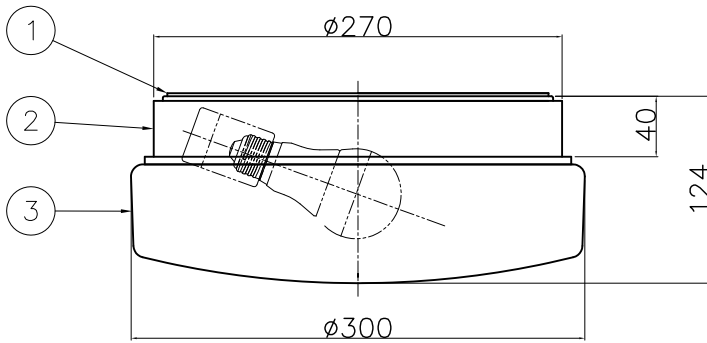

改良の為予告なく一部仕様を変更する場合がありますので御容赦願います。

**△安全に関するご注意**

- ・凹凸のある面には取り付けないでください。  
防水性が損なわれ、感電や漏電事故の原因となります。
- ・腐食性の強い蒸気が発生する場所では使用しないでください。  
サビ、変色の原因となります。
- ・サウナへの使用  
器具の破壊による怪我や漏電、感電事故の原因となります。

取付ピッチ(背面図)

＜使用上のご注意＞

H26.11 ランプ変更

照明器具の消費電力はJIS C 8105-3の試験方法による。

記号	部品名	材質	数量	仕上	特記	検印	製図	件名	光源	品名
6					防雨・防湿型 天井・壁付兼用型	福島	亀井	件名	N: LED7.3W L: LED 7.8W	AD-2677-N/L
5										
4					器具質量	1.3 kg				
3	グローブ	乳白アクリル	1	生地						
2	本体	ADC	1	白色塗装(日塗工25-90B)						
1	ベースパッキン	EPT t5	1	白色						