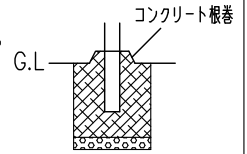

改良の為予告なく一部仕様を変更する場合がありますので御容赦願います。

安全に関するご注意

- ◎耐風速は60m/sです。これを超える風速の影響を受ける場所では使用できません。ポール転倒や灯具落下の原因になります。
- ◎ポール下部に川砂等を充填し、湿気がポール内に充満しないように施工してください。絶縁不良による感電及び腐食によるポール折れの原因になります。
- ◎浴室等の湿気の高い場所では使えません。絶縁不良による感電火災、及び腐食によるポール折れの原因になります。
- ◎浴室等の湿気の高い場所では使えません。絶縁不良による感電下向取付専用器具です。横向、上向取付けできません。浸水による感電火災の原因、器具落下の原因になります。
- ◎ポール地際部は防錆の為、必ずコンクリート根巻してください。腐食によるポール折れの原因になります。

(使用上のご注意)

- ※灯具を特殊環境、塩害地域で使用される場合は、別途ご相談ください。
- ※ジョイントBOXを使用されたり、電源供給線が太くなる場合は、別途ご相談ください。
- ※LEDの色には多少のバラつきがあります。予めご了承下さい。
- ※最大接続台数は1回路あたり100V時10台・200V時20台・240V時24台までです。

※灯具の反対方向に、ポールの点検口を向けて設置してください。

(参考埋設基礎寸法)

基礎幅 × 根入れ長 : 幅60 × 120 (cm)

電源電圧	周波数	入力電流	消費電力
AC100V	50/60Hz	0.56A	56W
AC200V		0.29A	
AC240V		0.25A	

型番	色温度 (K)	演色評価数 (Ra)	定格光束 (lm)	固有エネルギー消費効率 (lm/W)	数量	記号
AD-2914-N	昼白色相当 (5000K)	83	3355	59.9	台	
AD-2914-W	白色相当 (4000K)	83	3305	59.0	台	
AD-2914-L	電球色相当 (3000K)	83	3198	57.1	台	