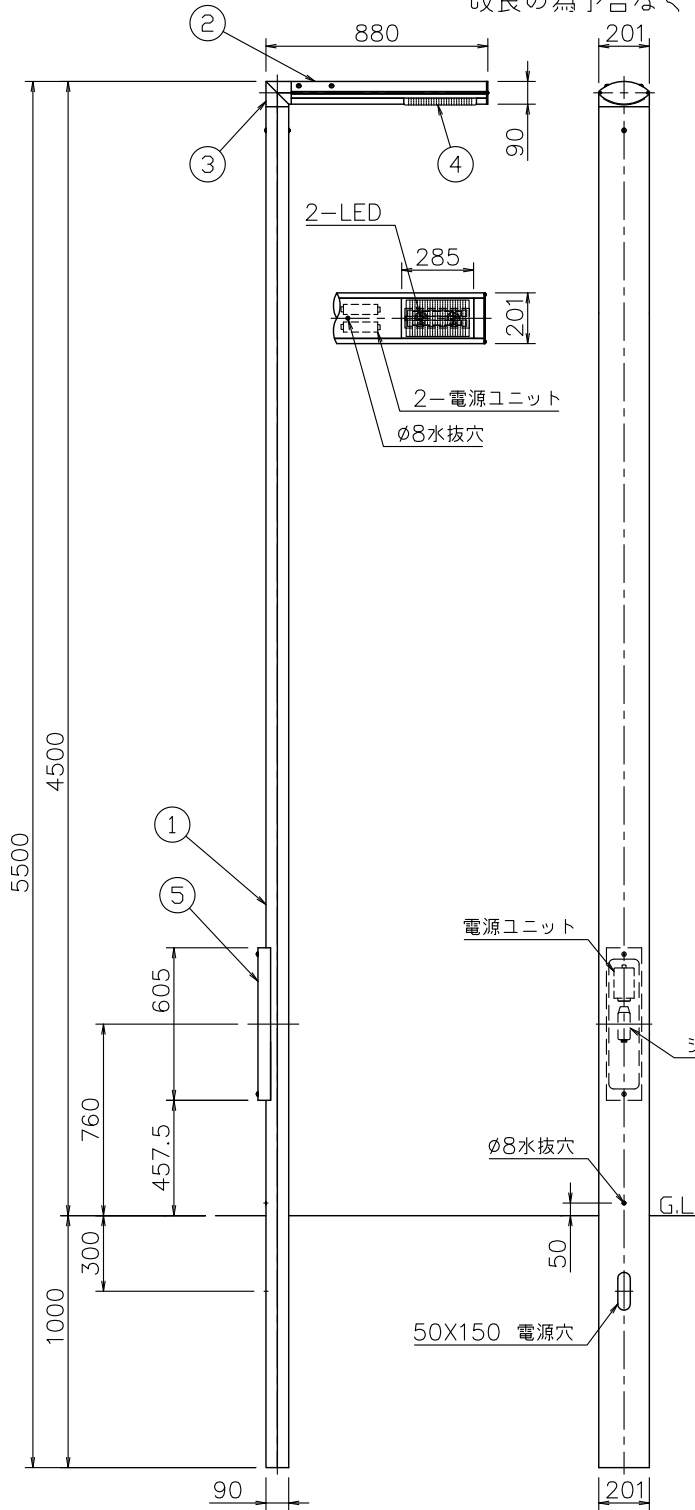

改良の為予告なく一部仕様を変更する場合がありますので御容赦願います。

安全に関するご注意

- ◎耐風速は60m/sです。これを超える風速の影響を受ける場所では使用できません。ポール転倒や灯具落下の原因になります。
- ◎ポール下部に川砂等を充填し、湿気がポール内に充満しないように施工してください。絶縁不良による感電及び腐食によるポール折れの原因になります。
- ◎浴室等の湿気の高い場所では使えません。絶縁不良による感電火災、及び腐食によるポール折れの原因になります。
- ◎浴室等の湿気の高い場所では使えません。絶縁不良による感電下向取付専用器具です。横向、上向取付けできません。浸水による感電火災の原因、器具落下の原因になります。
- ◎ポール地際部は防錆の為、必ずコンクリート根巻してください。腐食によるポール折れの原因になります。

(使用上のご注意)

- ※灯具を特殊環境、塩害地域で使用される場合は、別途ご相談ください。
- ※ジョイントBOXを使用されたり、電源供給線が太くなる場合は、別途ご相談ください。
- ※LEDの色には多少のバラつきがあります。予めご了承下さい。
- ※最大接続台数は1回路あたり100V時10台・200V時20台・240V時24台までです。

※灯具の反対方向に、ポールの点検口を向けて設置してください。

(参考埋設基礎寸法)

基礎幅 × 根入れ長 : 幅60 × 120 (cm)

電源電圧	周波数	入力電流	消費電力
AC100V	50/60Hz	0.56A	56W
AC200V		0.29A	
AC240V		0.25A	

型番	色温度 (K)	演色評価数 (Ra)	定格光束 (lm)	固有エネルギー消費効率 (lm/W)	数量	記号
AD-2914-N	昼白色相当 (5000K)	83	3355	59.9	台	
AD-2914-W	白色相当 (4000K)	83	3305	59.0	台	
AD-2914-L	電球色相当 (3000K)	83	3198	57.1	台	

2024.3 電源位置等変更

6					特記	防雨型 電源電圧:100~240V	件名	
5	点検蓋	AD	1	—	器具重量	35.3 kg	品名	LED 56W×1 ポール灯
4	グローブ	硬質ガラス	1	クリア(内面フロスト)	検印		品番	AD-2914-N/W/L
3	ジョインター	AC	1	銀色塗装	製国			
2	灯具	AD	1	銀色アルマイト	福島	開部		
1	ポール	AD	1	銀色アルマイト				
記号	部品名	材質	数量	仕上				