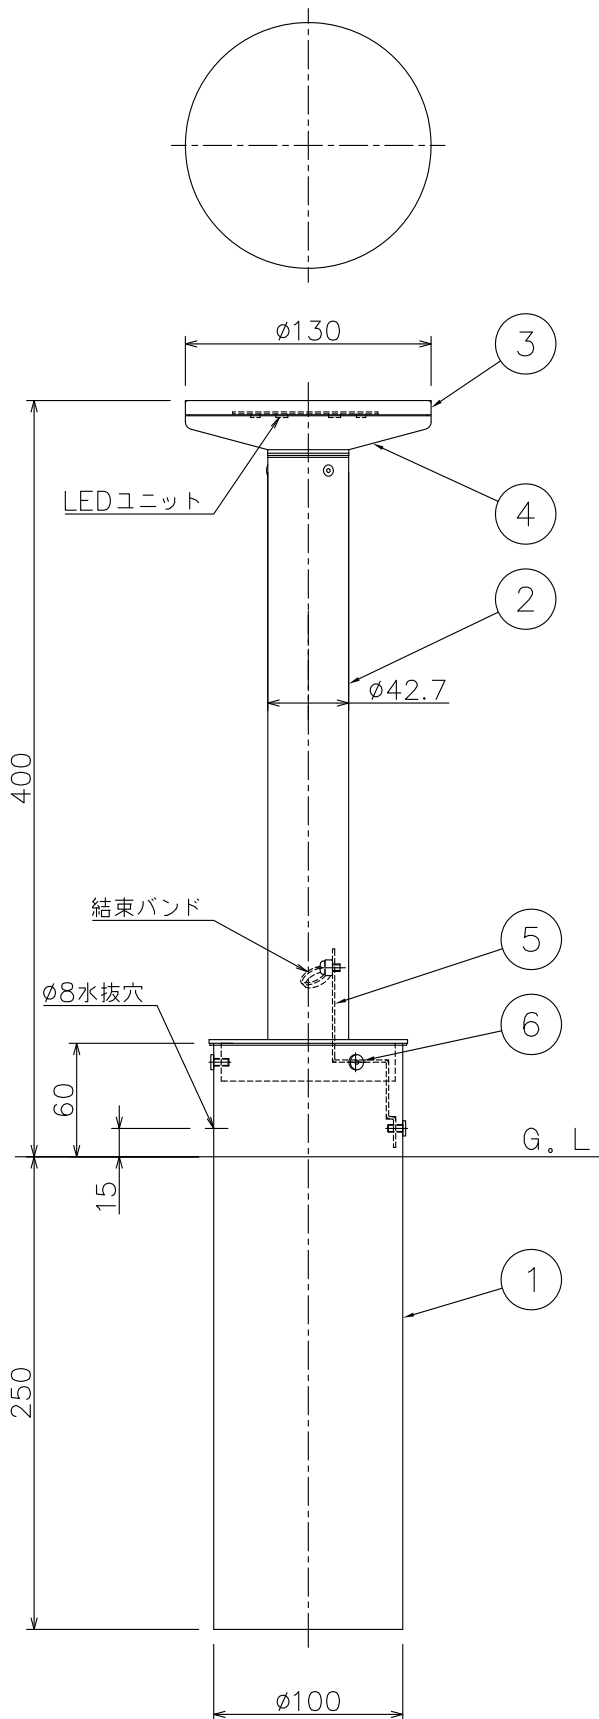

改良の為予告なく一部仕様を変更する場合がありますので御容赦願います。

安全に関するご注意

- 防雨型器具です。浴室などの湿気の多い場所では使えません。絶縁不良による感電火災、及び腐食によるポール折れの原因となります。
- 腐食環境（温泉地、塩害地など）では使用できません。絶縁不良及び腐食によるポール折れの原因となります。
- ポールは土壌のしっかりした所に設置してください。土壌の柔らかい場所の場合は、コンクリート等で埋込部を固定してください。設置に不備があるとポール倒れの原因となります。
- ポール下部に川砂利等を充填し、湿気がポール内に充満しないように施工してください。絶縁不良による感電及び腐食によるポール折れの原因となります。

<使用上の注意>

- LEDにはバラつきがあり同一商品でも発光色、明るさが器具ごとに異なる事がございます。ご了承下さい。
- 調光器との併用はできません。
- 1回路当たりの最大接続台数は50台までです。

電源電圧	周波数	入力電流	消費電力
AC100V	50/60Hz	0.12A	8.6W

色温度 (K)	演色評価数 (Ra)	定格光束 (lm)	固有エネルギー消費効率 (lm/W)	数量	記号
電球色相当 (2700K)	85	359	41.7	台	

6	取付ネジ	SUS M4	3	六角穴付極低頭	特記	防雨型	件名
5	コード押え取付板	SUS	1	生地			ランプ
4	ディフューザー	アクリル	1	高拡散形	器具重量	2.2 kg	品名
3	本体	SUS	1	#400研磨			AD-2929-LL
2	ポール	SUS	1	#400研磨	検印	製国	福島
1	埋込ポール	AD	1	黒色塗装			
記号	部品名	材質	数量	仕上	yamada		