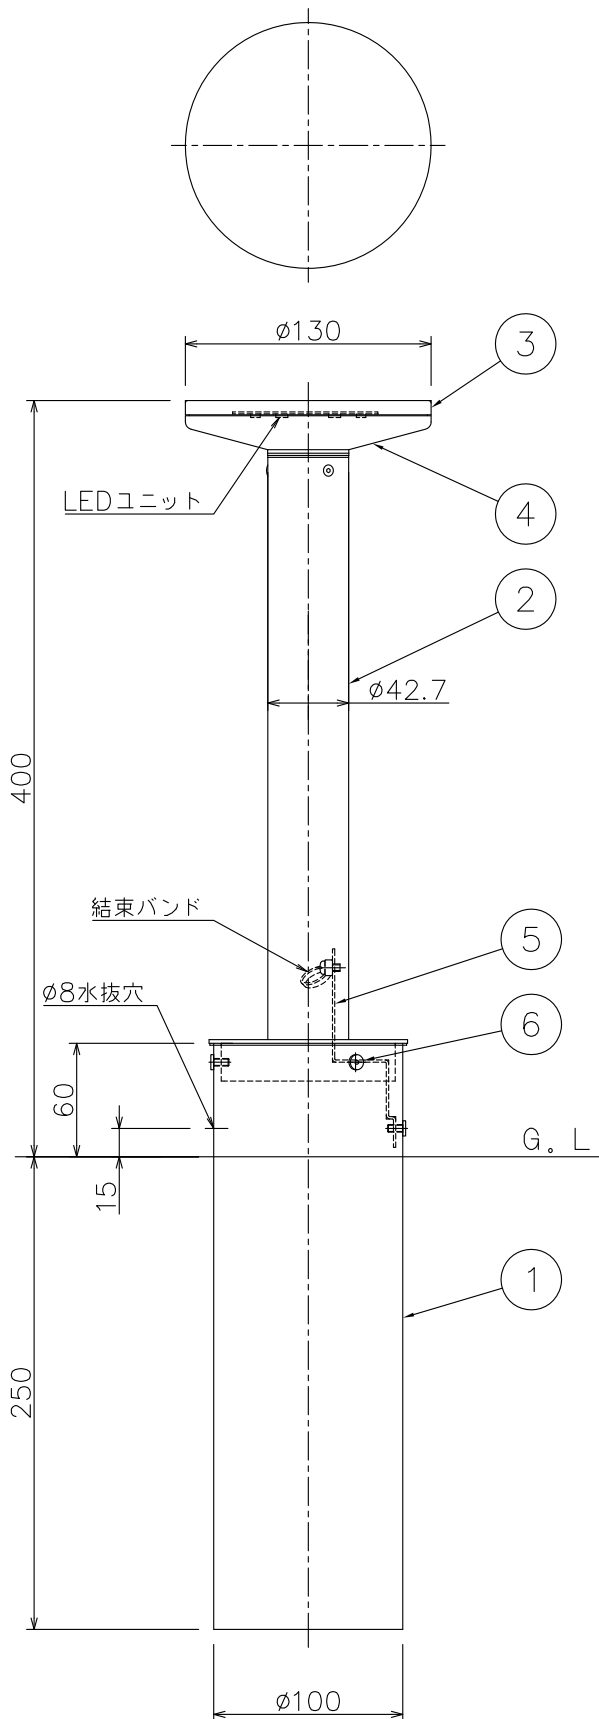

改良の為予告なく一部仕様を変更する場合がありますので御容赦願います。

安全に関するご注意

- ・防雨型器具です。浴室などの湿気の多い場所では使えません。絶縁不良による感電火災、及び腐食によるポール折れの原因となります。
- ・腐食環境（温泉地、塩害地など）では使用できません。絶縁不良及び腐食によるポール折れの原因となります。
- ・ポールは土壌のしっかりした所に設置してください。土壌の柔らかい場所の場合は、コンクリート等で埋込部を固定してください。設置に不備があるとポール倒れの原因となります。
- ・ポール下部に川砂利等を充填し、湿気がポール内に充満しないように施工してください。絶縁不良による感電及び腐食によるポール折れの原因となります。

<使用上の注意>

- ・LEDにはバラつきがあり同一商品でも発光色、明るさが器具ごとに異なる事がございます。ご了承下さい。
- ・調光器との併用はできません。
- ・1回路当たりの最大接続台数は50台までです。

電源電圧	周波数	入力電流	消費電力
AC100V	50/60Hz	0.12A	8.6W

色温度 (K)	演色評価数 (Ra)	定格光束 (lm)	固有エネルギー消費効率 (lm/W)	数量	記号
電球色相当 (2700K)	85	355	41.3	台	

6	取付ネジ	SUS M4	3	六角穴付極低頭	特記	防雨型	件名
5	コード押え取付板	SUS	1	生地			ランプ
4	ディフューザー	アクリル	1	高拡散形	器具重量	2.2 kg	LED 8.6W×1 ガーデンライト
3	本体	SUS	1	ダークシルバー塗装			品名
2	ポール	SUS	1	ダークシルバー塗装	検印	製国	AD-2930-LL
1	埋込ポール	AD	1	ダークシルバー塗装	福島	中村	yamada
記号	部品名	材質	数量	仕上			