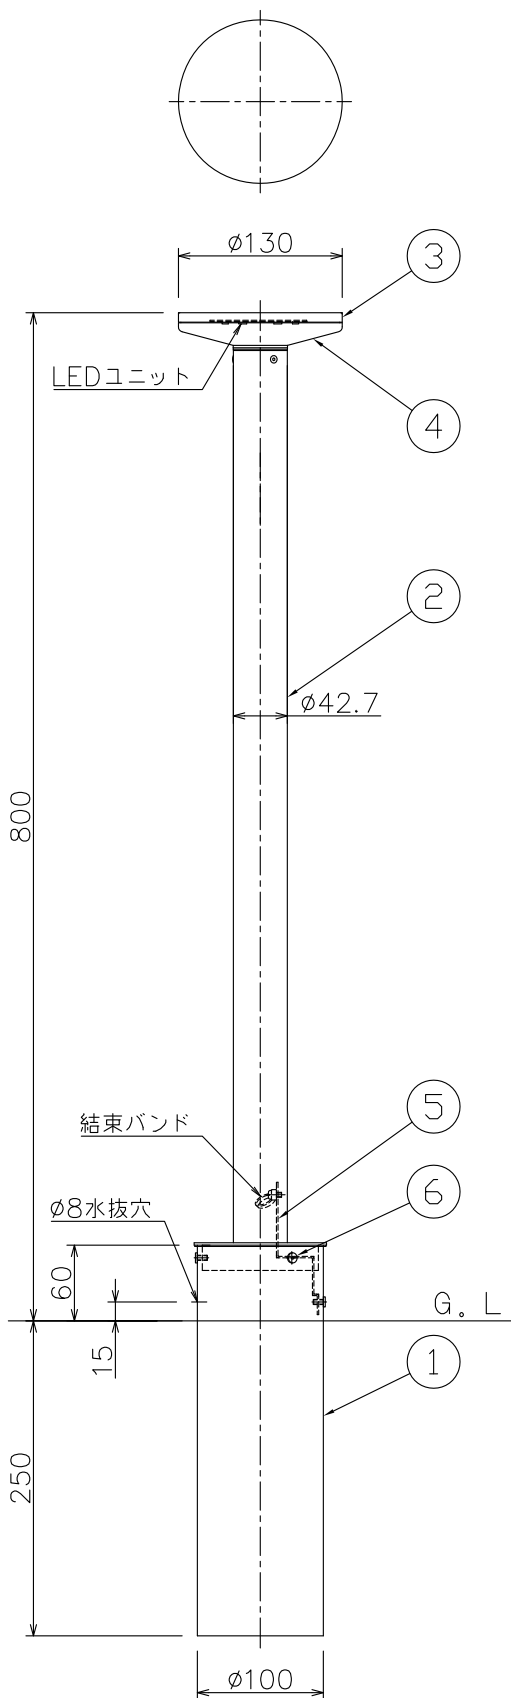

改良の為予告なく一部仕様を変更する場合がありますので御容赦願います。

安全に関するご注意

- ・防雨型器具です。浴室などの湿気の多い場所では使えません。絶縁不良による感電火災、及び腐食によるポール折れの原因となります。
- ・腐食環境（温泉地、塩害地など）では使用できません。絶縁不良及び腐食によるポール折れの原因となります。
- ・ポールは土壌のしっかりした所に設置してください。土壌の柔らかい場所の場合は、コンクリート等で埋込部を固定してください。設置に不備があるとポール倒れの原因となります。
- ・ポール下部に川砂利等を充填し、湿気がポール内に充満しないように施工してください。絶縁不良による感電及び腐食によるポール折れの原因となります。

<使用上の注意>

- ・LEDにはバラつきがあり同一商品でも発光色、明るさが器具ごとに異なる事がございます。ご了承下さい。
- ・調光器との併用はできません。
- ・1回路当たりの最大接続台数は50台までです。

電源電圧	周波数	入力電流	消費電力
AC100V	50/60Hz	0.12A	8.6W

色温度 (K)	演色評価数 (Ra)	定格光束 (lm)	固有エネルギー消費効率 (lm/W)	数量	記号
電球色相当 (2700K)	85	355	41.3	台	

6	取付ネジ	SUS M4	3	六角穴付極低頭	特記	防雨型	件名	
5	コード押え取付板	SUS	1	生地			ランプ	LED 8.6W×1 ガーデンライト
4	ディフューザー	アクリル	1	高拡散形	器具重量	3.0 kg	品名	
3	本体	SUS	1	ダークシルバー塗装			AD-2932-LL	
2	ポール	SUS	1	ダークシルバー塗装	検印	製国	福島	中村
1	埋込ポール	AD	1	ダークシルバー塗装				
記号	部品名	材質	数量	仕上				