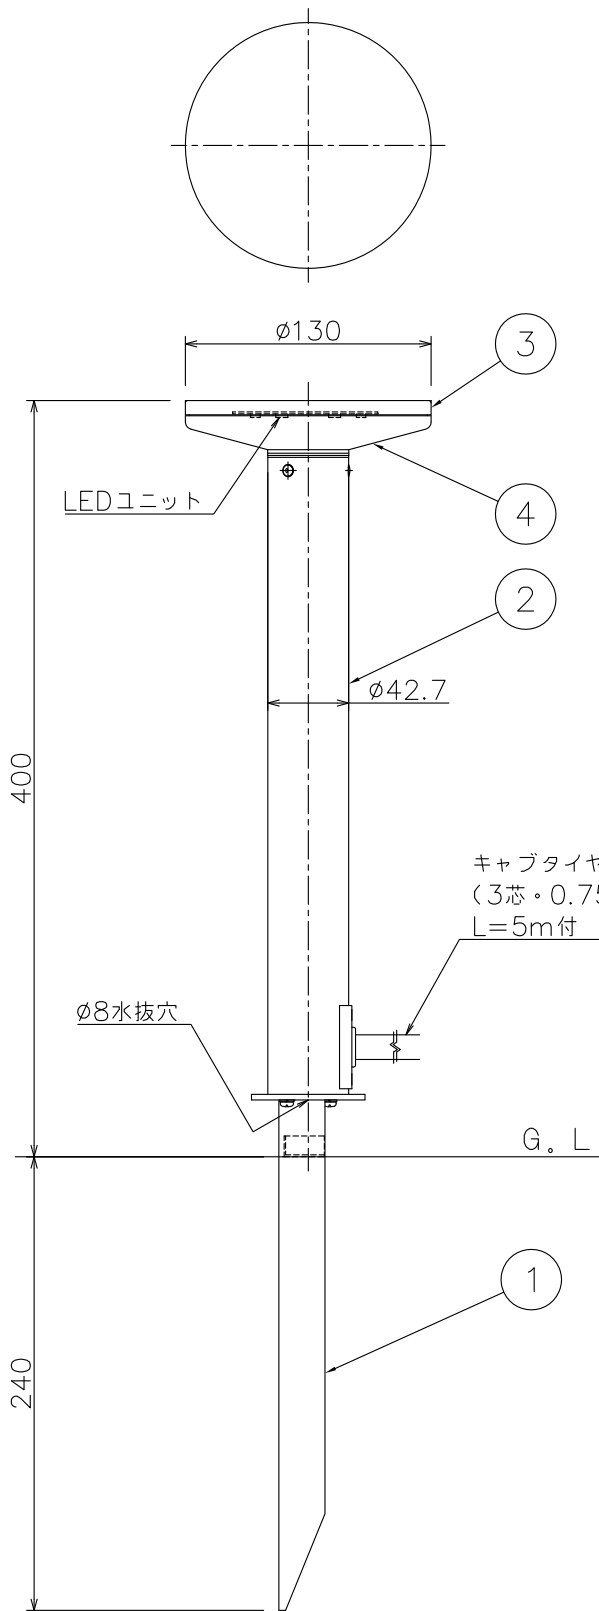

改良の為予告なく一部仕様を変更する場合がありますので御容赦願います。