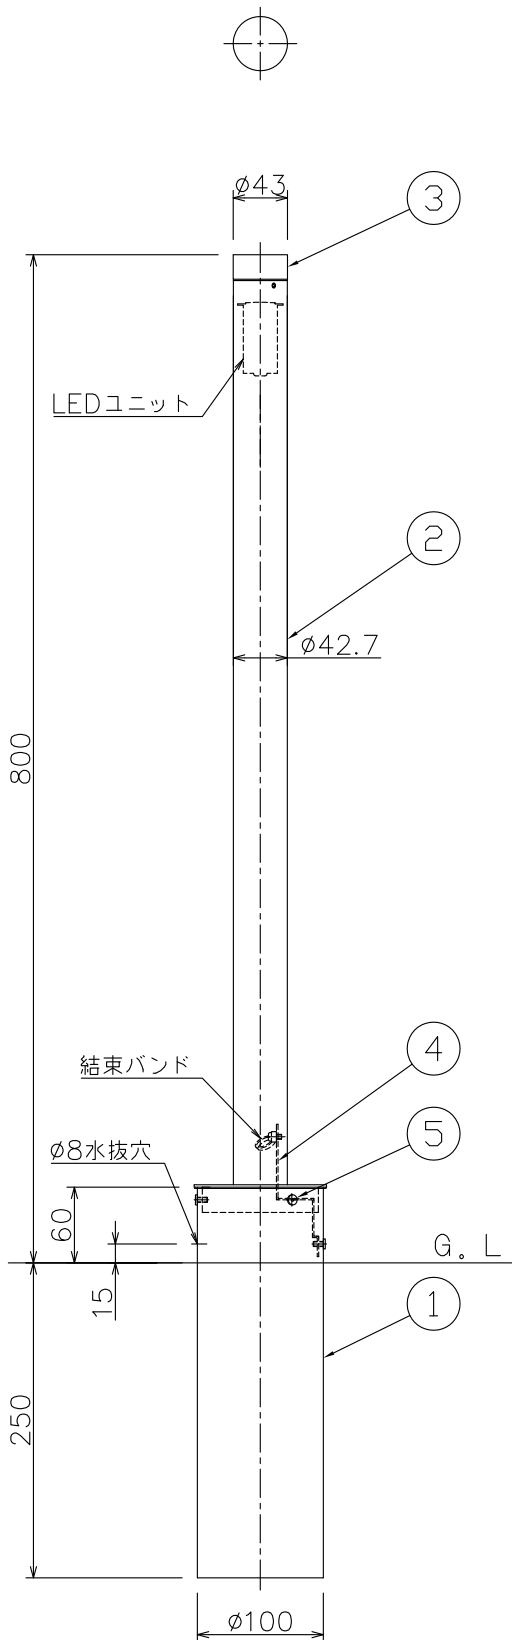

改良の為予告なく一部仕様を変更する場合がありますので御容赦願います。

安全に関するご注意

- 防雨型器具です。浴室などの湿気の多い場所では使えません。絶縁不良による感電火災、及び腐食によるポール折れの原因となります。
- 腐食環境（温泉地、塩害地など）では使用できません。絶縁不良及び腐食によるポール折れの原因となります。
- ポールは土壌のしっかりした所に設置してください。土壌の柔らかい場所の場合は、コンクリート等で埋込部を固定してください。設置に不備があるとポール倒れの原因となります。
- ポール下部に川砂利等を充填し、湿気がポール内に充満しないように施工してください。絶縁不良による感電及び腐食によるポール折れの原因となります。

<使用上の注意>

- LEDにはバラつきがあり同一商品でも発光色、明るさが器具ごとに異なる事がございます。ご了承下さい。
- 調光器との併用はできません。
- 1回路当たりの最大接続台数は85台までです。

電源電圧	周波数	入力電流	消費電力
AC100V	50/60Hz	0.07A	3.8W

色温度 (K)	演色評価数 (Ra)	定格光束 (lm)	固有エネルギー消費効率 (lm/W)	数量	記号
電球色相当 (2700K)	80	155	40.7	台	

6					特記	防雨型	件名	
5	取付ネジ	SUS M4	3	六角穴付極低頭	器具重量	2.6 kg	ランプ	LED 3.8W×1 ガーデンライト
4	コード押え取付板	SUS	1	生地			品名	AD-2937-LL
3	ディフューザー	アクリル	1	高拡散形	検印	製国		
2	ポール	SUS	1	#400研磨	福島	中村		
1	埋込ポール	AD	1	黒色塗装				
記号	部品名	材質	数量	仕上				