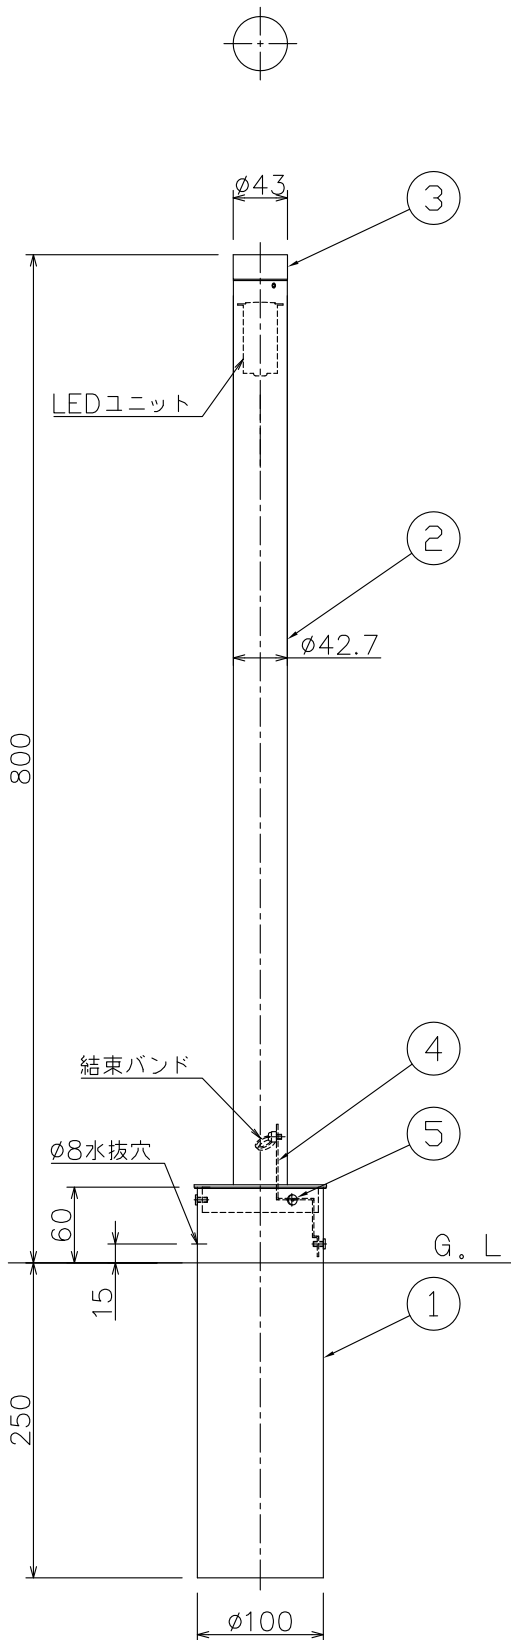

改良の為予告なく一部仕様を変更する場合がありますので御容赦願います。

安全に関するご注意

- 防雨型器具です。浴室などの湿気の多い場所では使えません。絶縁不良による感電火災、及び腐食によるポール折れの原因となります。
- 腐食環境（温泉地、塩害地など）では使用できません。絶縁不良及び腐食によるポール折れの原因となります。
- ポールは土壌のしっかりした所に設置してください。土壌の柔らかい場所の場合は、コンクリート等で埋込部を固定してください。設置に不備があるとポール倒れの原因となります。
- ポール下部に川砂利等を充填し、湿気がポール内に充満しないように施工してください。絶縁不良による感電及び腐食によるポール折れの原因となります。

<使用上の注意>

- LEDにはバラつきがあり同一商品でも発光色、明るさが器具ごとに異なる事がございます。ご了承下さい。
- 調光器との併用はできません。
- 1回路当たりの最大接続台数は85台までです。

電源電圧	周波数	入力電流	消費電力
AC100V	50/60Hz	0.07A	3.8W

色温度 (K)	演色評価数 (Ra)	定格光束 (lm)	固有エネルギー消費効率 (lm/W)	数量	記号
電球色相当 (2700K)	80	155	40.7	台	

6					特記	防雨型	件名	
5	取付ネジ	SUS M4	3	六角穴付極低頭	器具重量	2.7 kg	ランプ	LED 3.8W×1 ガーデンライト
4	コード押え取付板	SUS	1	生地			品名	AD-2938-LL
3	ディフューザー	アクリル	1	高拡散形				
2	ポール	SUS	1	ダークシルバー塗装	検印	製国		
1	埋込ポール	AD	1	ダークシルバー塗装	福島	中村		
記号	部品名	材質	数量	仕上				