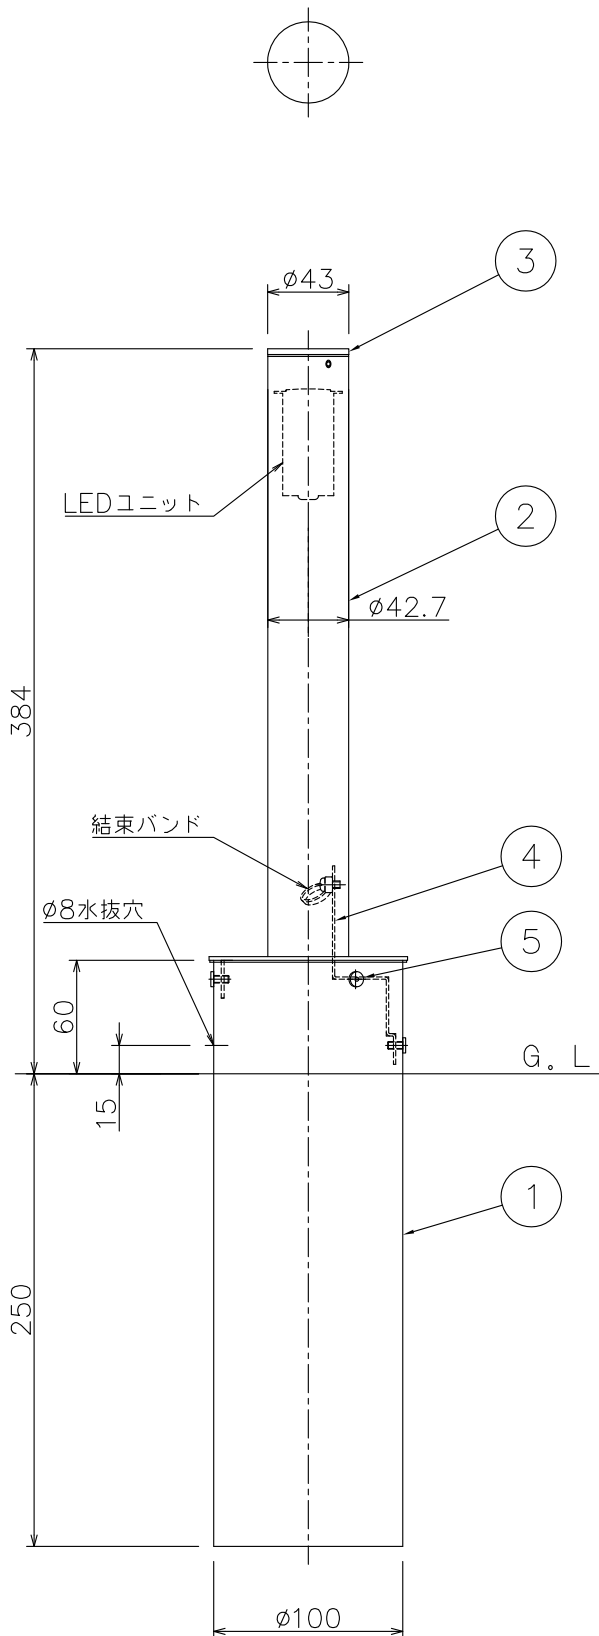

改良の為予告なく一部仕様を変更する場合がありますので御容赦願います。

安全に関するご注意

- ・防雨型器具です。浴室などの湿気の多い場所では使えません。絶縁不良による感電火災、及び腐食によるポール折れの原因となります。
- ・腐食環境（温泉地、塩害地など）では使用できません。絶縁不良及び腐食によるポール折れの原因となります。
- ・ポールは土壌のしっかりした所に設置してください。土壌の柔らかい場所の場合は、コンクリート等で埋込部を固定してください。設置に不備があるとポール倒れの原因となります。
- ・ポール下部に川砂利等を充填し、湿気がポール内に充満しないように施工してください。絶縁不良による感電及び腐食によるポール折れの原因となります。

<使用上の注意>

- ・LEDにはバラつきがあり同一商品でも発光色、明るさが器具ごとに異なる事がございます。ご了承下さい。
- ・調光器との併用はできません。
- ・1回路当たりの最大接続台数は85台までです。

電源電圧	周波数	入力電流	消費電力
AC100V	50/60Hz	0.07A	3.8W

色温度 (K)	演色評価数 (Ra)	定格光束 (lm)	固有エネルギー消費効率 (lm/W)	数量	記号
電球色相当 (2700K)	80	204	53.6	台	

6					特記	防雨型	件名
5	取付ネジ	SUS M4	3	六角穴付極低頭	器具重量	1.8 kg	ランプ
4	コード押え取付板	SUS	1	生地			LED 3.8W×1 ガーデンライト
3	ディフューザー	アクリル	1	高拡散形	検印	製国	品名
2	ポール	SUS	1	#400研磨	福島	中村	AD-2941-LL
1	埋込ポール	AD	1	黒色塗装			
記号	部品名	材質	数量	仕上			