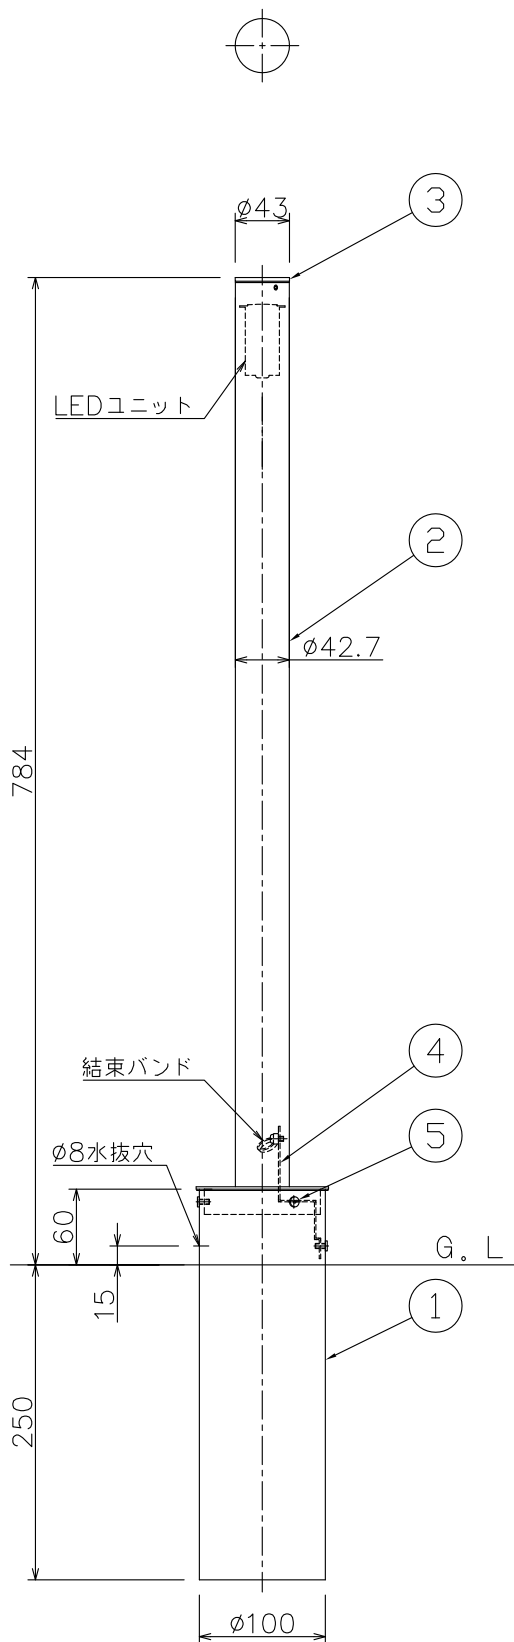

改良の為予告なく一部仕様を変更する場合がありますので御容赦願います。

安全に関するご注意

- 防雨型器具です。浴室などの湿気の多い場所では使えません。絶縁不良による感電火災、及び腐食によるポール折れの原因となります。
- 腐食環境（温泉地、塩害地など）では使用できません。絶縁不良及び腐食によるポール折れの原因となります。
- ポールは土壌のしっかりした所に設置してください。土壌の柔らかい場所の場合は、コンクリート等で埋込部を固定してください。設置に不備があるとポール倒れの原因となります。
- ポール下部に川砂利等を充填し、湿気がポール内に充満しないように施工してください。絶縁不良による感電及び腐食によるポール折れの原因となります。

<使用上の注意>

- LEDにはバラつきがあり同一商品でも発光色、明るさが器具ごとに異なる事がございます。ご了承下さい。
- 調光器との併用はできません。
- 1回路当たりの最大接続台数は85台までです。

電源電圧	周波数	入力電流	消費電力
AC100V	50/60Hz	0.07A	3.8W

色温度 (K)	演色評価数 (Ra)	定格光束 (lm)	固有エネルギー消費効率 (lm/W)	数量	記号
電球色相当 (2700K)	80	204	53.6	台	

6					特記	防雨型	件名
5	取付ネジ	SUS M4	3	六角穴付極低頭	器具重量	2.7 kg	ランプ
4	コード押え取付板	SUS	1	生地			LED 3.8W×1 ガーデンライト
3	ディフューザー	アクリル	1	高拡散形	検印	製国	品名
2	ポール	SUS	1	ダークシルバー塗装	福島	中村	AD-2944-LL
1	埋込ポール	AD	1	ダークシルバー塗装			
記号	部品名	材質	数量	仕上			