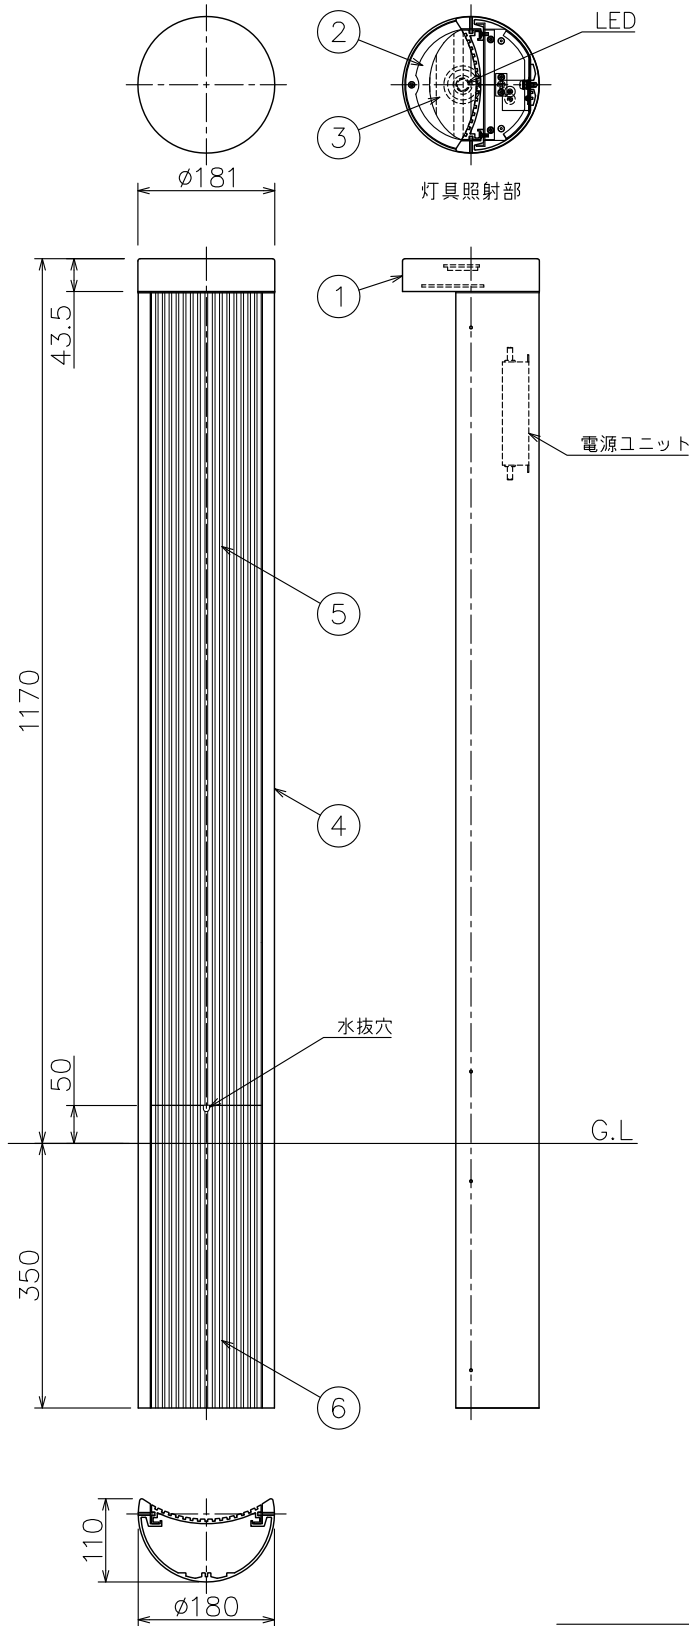

改良の為予告なく一部仕様を変更する場合がありますので御容赦願います。

**⚠ 安全に関するご注意**

- ・防雨型器具です。浴室等の湿気の高い場所では使えません。絶縁不良による感電火災、及び腐食によるポール折れの原因になります。
- ・ポールは土壌のしっかりした所に設置してください。土質の柔らかい場所の場合は、コンクリート等で埋込部を固定してください。設置に不備があるとポール折れの原因となります。
- ・ポール下部に川砂利等を充填し、湿気がポール内に充満しないように施工してください。絶縁不良による感電及び腐食によるポール折れの原因になります。

**< 使用上のご注意 >**

- ※器具を特殊環境（温泉地、塩害地など）でご使用されることは、できません。別途ご相談ください。
- ※調光器との併用はできません。
- ※LEDにはバラつきがあり同一商品でも発光色、明るさが器具ごとに異なる事がございます。ご了承下さい。
- ※最大接続台数は1回路あたり100V時21台・200V時42台・240V時46台までです。

電源電圧	周波数	入力電流	消費電力
AC100V	50/60Hz	0.28A	28W
AC200V		0.14A	
AC240V		0.13A	

色温度 (K)	演色評価数 (Ra)	定格光束 (lm)	固有エネルギー消費効率 (lm/W)	数量	記号
電球色相当 (3000K)	83	955	34.1	台	

記号	部品名	材質	数量	仕上	特記	検印	製図	件名
6	反射部 (埋込部)	AD	1	銀色アルマイト	防雨型 電源電圧100~240V	福島	中村	ランプ
5	反射部	AD	1	銀色アルマイト				LED 28W×1 ガーデンライト
4	ポール	AD	1	木調ラミネート	器具重量 13.2 kg	福島	中村	品名
3	カバー	アクリル	1	リブ入り				AD-2985-L
2	本体	AC	1	ダークシルバー塗装	福島	中村	yamada	
1	灯体	SUS	1	ダークシルバー塗装				