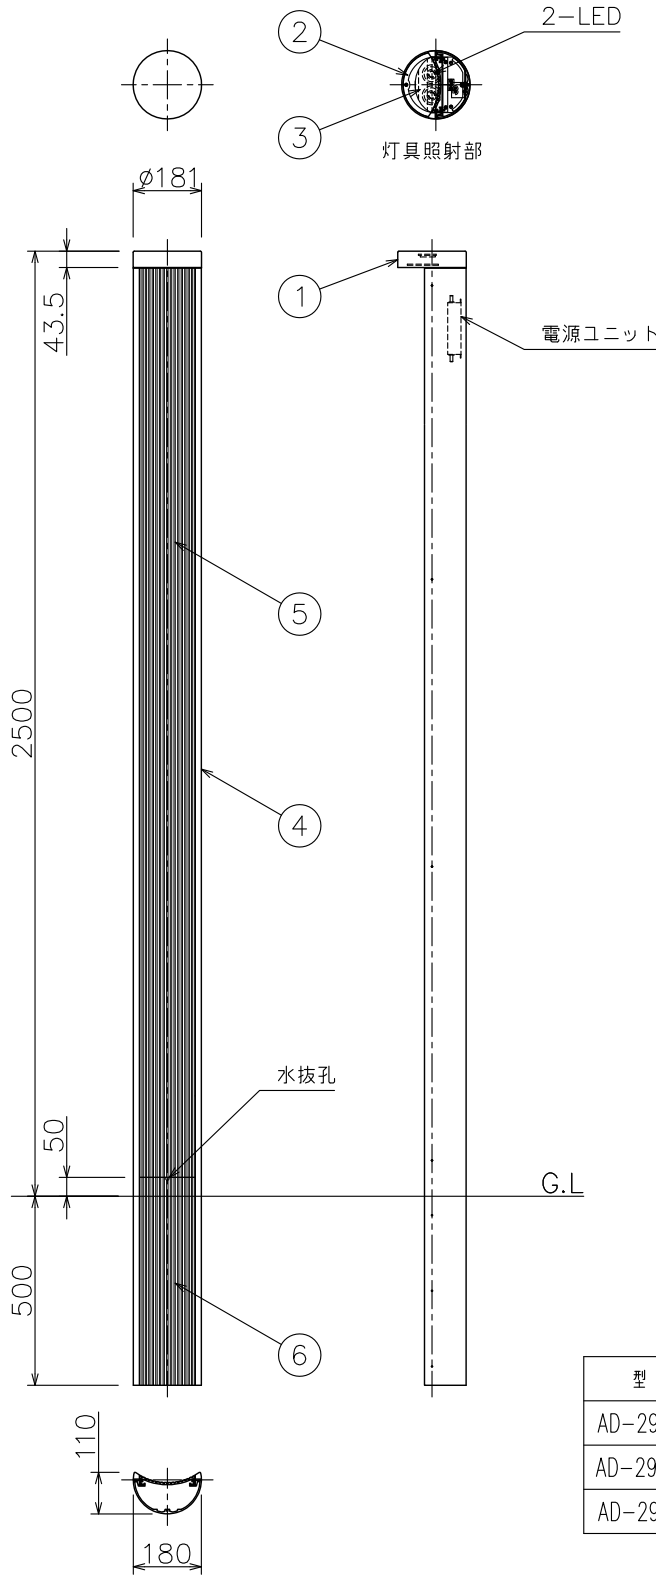

改良の為予告なく一部仕様を変更する場合がありますので御容赦願います。

⚠ 安全に関するご注意

- ・防雨型器具です。浴室等の湿気の高い場所では使えません。絶縁不良による感電火災、及び腐食によるポール折れの原因になります。
- ・ポールは土壌のしっかりした所に設置してください。土質の柔らかい場所の場合は、コンクリート等で埋込部を固定してください。設置に不備があるとポール折れの原因となります。
- ・ポール下部に川砂利等を充填し、湿気がポール内に充満しないように施工してください。絶縁不良による感電及び腐食によるポール折れの原因になります。

<使用上のご注意>

- ※器具を特殊環境（温泉地、塩害地など）でご使用されることは、できません。別途ご相談ください。
- ※調光器との併用はできません。
- ※LEDにはバラつきがあり同一商品でも発光色、明るさが器具ごとに異なる場合がございます。ご了承下さい。
- ※最大接続台数は1回路あたり100V時21台・200V時42台・240V時50台までです。

| 電源電圧 | 周波数 | 入力電流 | 消費電力 |
|--------|---------|-------|------|
| AC100V | 50/60Hz | 0.28A | 28W |
| AC200V | | 0.14A | |
| AC240V | | 0.12A | |

| 型番 | 色温度 (K) | 演色評価数 (Ra) | 定格光束 (lm) | 固有エネルギー消費効率 (lm/W) | 数量 | 記号 |
|-----------|---------------|------------|-----------|--------------------|----|----|
| AD-2988-N | 昼白色相当 (5000K) | 83 | 996 | 35.6 | 台 | |
| AD-2988-W | 白色相当 (4000K) | 83 | 981 | 35.0 | 台 | |
| AD-2988-L | 電球色相当 (3000K) | 83 | 950 | 33.9 | 台 | |

| | | | | | | | | | |
|----|-----------|------|----|-----------|------|---------------------|-----|---------------|------|
| 6 | 反射部 (埋込部) | AD | 1 | 銀色アルマイト | 特記 | 防雨型 電源電圧100~240V | 件名 | | |
| 5 | 反射部 | AD | 1 | 銀色アルマイト | | | ランプ | LED 28W×1 | ポール灯 |
| 4 | ポール | AD | 1 | ダークシルバー塗装 | 器具重量 | 20.5 kg | 品名 | AD-2988-N/W/L | |
| 3 | カバー | アクリル | 1 | リブ入り | | | 検印 | 製図 | |
| 2 | 本体 | AC | 1 | ダークシルバー塗装 | 福島 | 中村 | | | |
| 1 | 灯体 | SUS | 1 | ダークシルバー塗装 | | | | | |
| 記号 | 部品名 | 材質 | 数量 | 仕上 | | | | | |