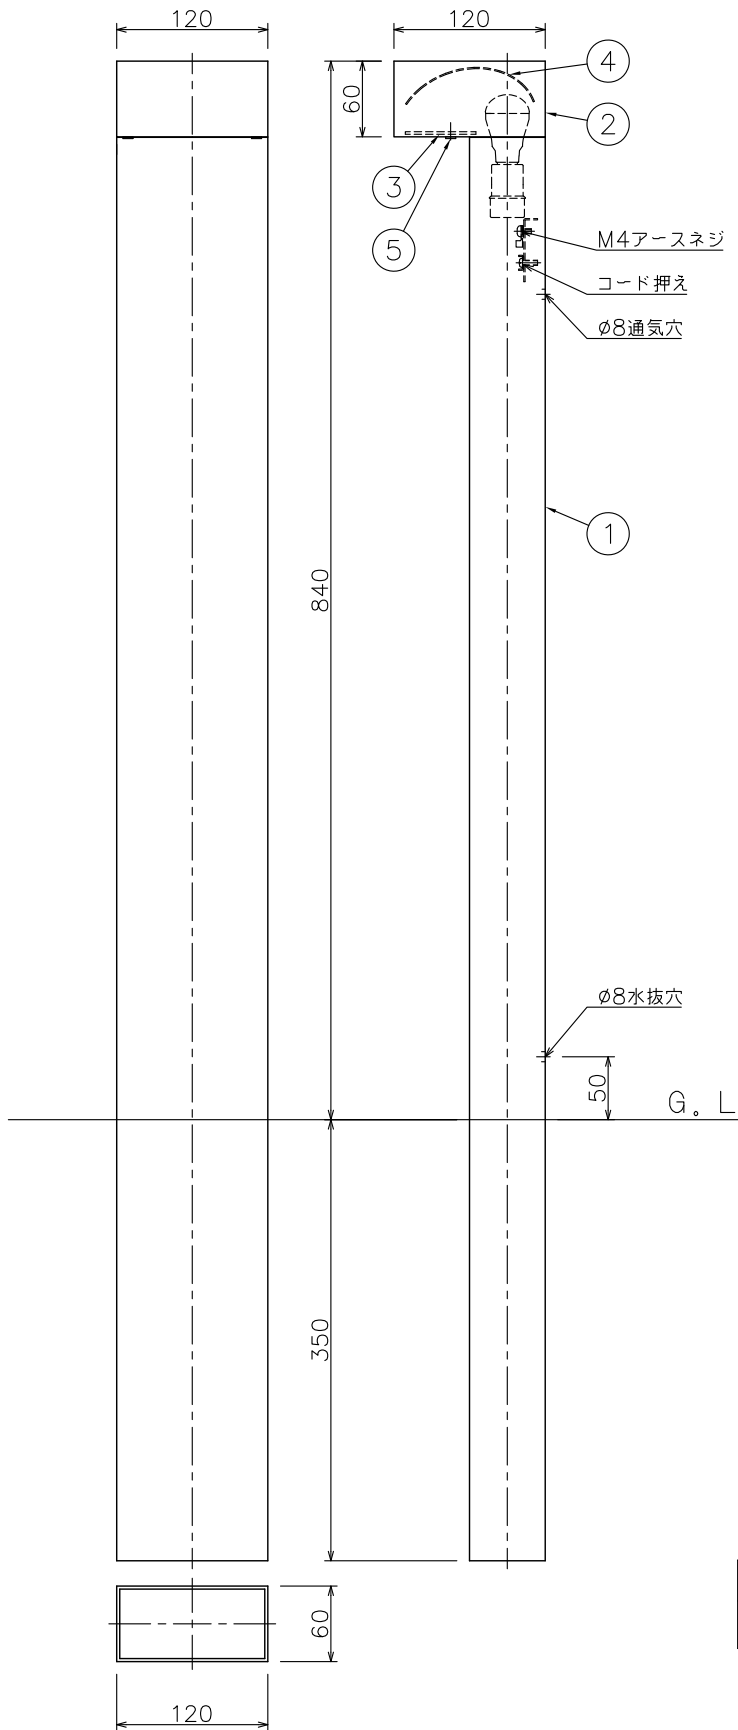

改良の為予告なく一部仕様を変更する場合がありますので御容赦願います。

⚠ 安全に関するご注意

- ・防雨型器具です。
  浴室などの湿気が多い場所では使用しないでください。
  また、雨水が地表にたまる場所や、雪で器具が埋没する場所では使用しないでください。
  絶縁不良による感電・火災の原因となります。
- ・腐食環境（温泉地、塩害地など）では使用できません。
  絶縁不良及び腐食によるポール折れの原因となります。
- ・ポールは土壌のしっかりした所に設置してください。
  土壌の柔らかい場合は、コンクリート等で埋設部を固定してください。
- ・ポール下部に川砂等を充填し、湿気がポール内に充満しないように施工してください。
  絶縁不良による感電及び腐食によるポール折れの原因となります。

＜使用上のご注意＞

- ・LEDにはバラつきがあり同一ランプでも発光色、明るさが器具ごとに異なる事がございます。ご了承下さい。
- ・調光器との併用はしないでください。
- ・適合ランプ以外は使用しないでください。

定格電圧 (V)	周波数 (Hz)	入力電流 (A)	消費電力 (W)
AC100	50/60	0.08	4.4

適合ランプ	色温度 (K)	演色評価数 (Ra)	定格光束 (lm)	固有エネルギー消費効率 (lm/W)	数量	記号
LDA4L-G-E17/R90 (No.292AL)	電球色相当 (2700K)	94	100	22.7	1台	

2021.1 適合ランプ変更

2022.8 適合ランプ変更

記号	部品名	材質	数量	仕上	特記	器具重量	検印	製国	件名
6					防雨型				ランプ
5	取付ネジ	SUS M4	2	生地 六角穴付低頭		3.7 kg			E17 LED電球 4.4W×1
4	反射板	AIP	1	梨地					品名
3	カバー	アクリル	1	拡散・クリア					AD-2990-L ガーデンライト
2	本体	SUS	1	ダークグレーメタリック塗装	検印		製国		
1	ポール	AD	1	ダークグレーメタリック塗装	福島		中村