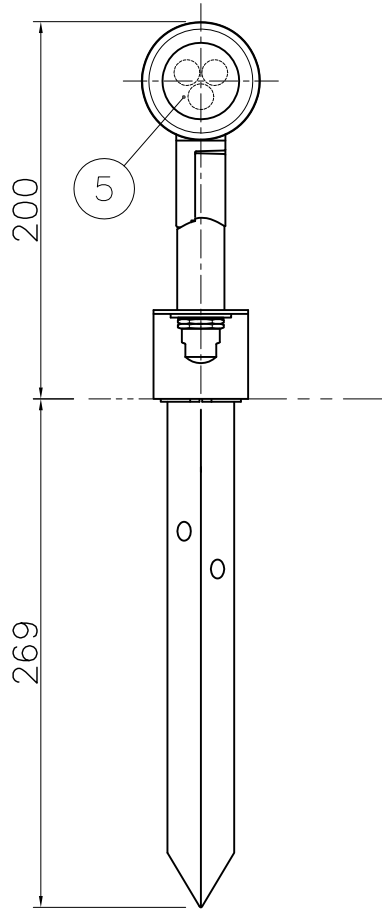

改良の為予告なく一部仕様を変更する場合がありますので御容赦願います。

<使用上のご注意>

- ・調光器との併用はしないでください。
- ・腐食環境（温泉地・塩害地など）には使用できません。
- ・被照射面との距離は0.1m以上離してください。
- ・LEDにはバラつきがあり同一商品でも発光色、明るさが器具ごとに異なる事がございます。ご了承ください。
- ・1回路当たりの最大接続台数（定格15A配線器具ご使用時）は41台までです。

キャブタイヤケーブル
5Mプラグ付

可動範囲

安全に関するご注意

- ・防雨型器具です。浴室などの湿気の多い場所では使用しないでください。また、雨水が地表にたまる場所や、雪で器具が埋没する場所では使用しないでください。絶縁不良による感電・火災の原因となります。
- ・スパイクは土壌のしっかりした所に設置してください。土質の柔らかい場合は、コンクリート等で埋込部を固定してください。

品名	色温度 (K)	配光	演色評価数 (Ra)	定格電圧 (V)	周波数 (Hz)	入力電流 (A)	消費電力 (W)	定格光束 (lm)	固有エネルギー消費効率 (lm/W)
AD-3140-N	昼白色相当 (5000K)	ミディアム (16°)	70	100	50/60	0.11	11.2	905	80.8
AD-3140-L	電球色相当 (3000K)	ミディアム (16°)	83					787	70.2
AD-3141-N	昼白色相当 (5000K)	ワイド (33°)	70					853	76.1
AD-3141-L	電球色相当 (3000K)	ワイド (33°)	83					742	66.2

H29.10 配光・光束・消費効率訂正
H29.10 材質変更・寸法訂正

照明器具の消費電力はJIS C 8105-3の試験方法による。

記号	部品名	材質	数量	仕上	特記	防雨型	件名
6							光源
5	カバー	ガラス	1	強化ガラス(クリア)	器具質量	1.6 kg	LED 11.2W×1 スポットライト
4	レンズ	アクリル	1	クリア			品名
3	本体	ADC	1	黒色塗装	検印	製図	
2	アーム	ADC	1	黒色塗装	福島	開部	
1	スパイク	SUS	1	黒色塗装			