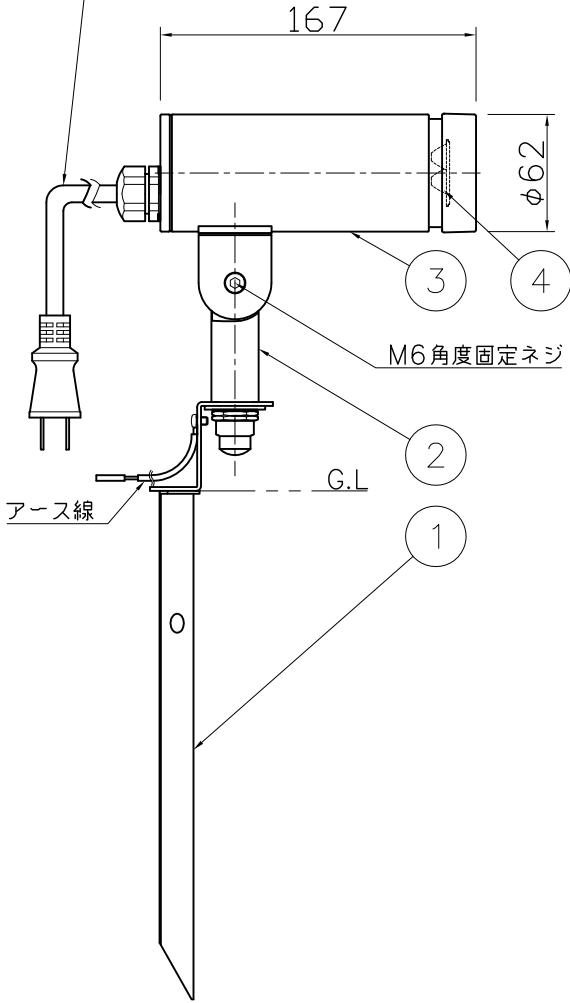

改良の為予告なく一部仕様を変更する場合がありますので御容赦願います。

<使用上のご注意>

- ・調光器との併用はしないでください。
- ・腐食環境（温泉地・塩害地など）には使用できません。
- ・被照射面との距離は0.1m以上離してください。
- ・LEDにはバラつきがあり同一商品でも発光色、明るさが器具ごとに異なる事がございます。ご了承ください。
- ・1回路当たりの最大接続台数（定格15A配線器具ご使用時）は41台までです。

キャブタイヤケーブル
5Mプラグ付

可動範囲

安全に関するご注意

- ・防雨型器具です。浴室などの湿気の多い場所では使用しないでください。また、雨水が地表にたまる場所や、雪で器具が埋没する場所では使用しないでください。絶縁不良による感電・火災の原因となります。
- ・スパイクは土壌のしっかりした所に設置してください。土質の柔らかい場合は、コンクリート等で埋込部を固定してください。

品名	色温度 (K)	配光	演色評価数 (Ra)	定格電圧 (V)	周波数 (Hz)	入力電流 (A)	消費電力 (W)	定格光束 (lm)	固有エネルギー消費効率 (lm/W)
AD-3140-N	昼白色相当 (5000K)	ミディアム (16°)	70	100	50/60	0.11	11.2	905	80.8
AD-3140-L	電球色相当 (3000K)	ミディアム (16°)	83					787	70.2
AD-3141-N	昼白色相当 (5000K)	ワイド (33°)	70					853	76.1
AD-3141-L	電球色相当 (3000K)	ワイド (33°)	83					742	66.2

H29.10 配光・光束・消費効率訂正
H29.10 材質変更・寸法訂正

照明器具の消費電力はJIS C 8105-3の試験方法による。

記号	部品名	材質	数量	仕上	特記	防雨型	件名
6							光源
5	カバー	ガラス	1	強化ガラス(クリア)	器具質量	1.6 kg	LED 11.2W×1 スポットライト
4	レンズ	アクリル	1	クリア			品名
3	本体	ADC	1	黒色塗装	検印	製図	
2	アーム	ADC	1	黒色塗装	福島	開部	
1	スパイク	SUS	1	黒色塗装			