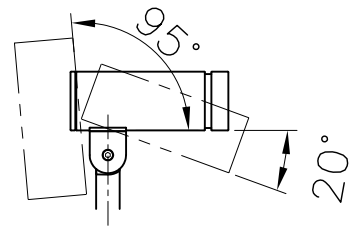

キャブタイヤケーブル
5Mプラグ付

可動範囲

安全に関するご注意

- ・防雨型器具です。浴室などの湿気の多い場所では使用しないでください。また、雨水が地表にたまる場所や、雪で器具が埋没する場所では使用しないでください。絶縁不良による感電・火災の原因となります。
- ・スパイクは土壌のしっかりした所に設置してください。土質の柔らかい場合は、コンクリート等で埋込部を固定してください。

品名	色温度 (K)	配光	演色評価数 (Ra)	定格電圧 (V)	周波数 (Hz)	入力電流 (A)	消費電力 (W)	定格光束 (lm)	固有エネルギー消費効率 (lm/W)
AD-3140-N	昼白色相当 (5000K)	ミディアム (16°)	70	100	50/60	0.11	11.2	905	80.8
AD-3140-L	電球色相当 (3000K)	ミディアム (16°)	83					787	70.2
AD-3141-N	昼白色相当 (5000K)	ワイド (33°)	70					853	76.1
AD-3141-L	電球色相当 (3000K)	ワイド (33°)	83					742	66.2

H29.10 配光・光束・消費効率訂正
H29.10 材質変更・寸法訂正

照明器具の消費電力はJIS C 8105-3の試験方法による。

記号	部品名	材質	数量	仕上	特記	防雨型	件名
6							光源
5	カバー	ガラス	1	強化ガラス(クリア)	器具質量	1.6 kg	LED 11.2W×1 スポットライト
4	レンズ	アクリル	1	クリア			品名
3	本体	ADC	1	黒色塗装	検印	製図	
2	アーム	ADC	1	黒色塗装	福島	開部	
1	スパイク	SUS	1	黒色塗装			