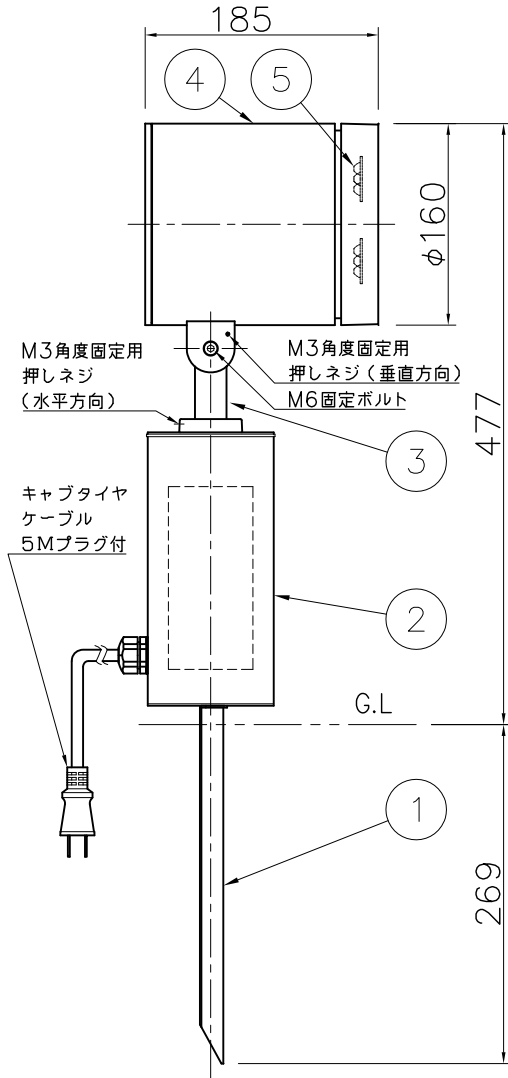

改良の為予告なく一部仕様を変更する場合がありますので御容赦願います。

<使用上のご注意>

- ・調光器との併用はしないでください。
- ・腐食環境（温泉地・塩害地など）には使用できません。
- ・被照射面との距離は0.3m以上離してください。
- ・LEDにはバラつきがあり同一商品でも発光色、明るさが器具ごとに異なる場合がございます。ご了承ください。
- ・1回路当たりの最大接続接続台数（調光未接続・定格15A配線器具使用時）は9台までです。

安全に関するご注意

- ・防雨型器具です。浴室などの湿気の多い場所では使用しないでください。また、雨水が地表にたまる場所や、雪で器具が埋没する場所では使用しないでください。絶縁不良による感電・火災の原因となります。
- ・スパイクは土壌のしっかりした所に設置してください。土質の柔らかい場合は、コンクリート等で埋込部を固定してください。

品名	色温度 (K)	配光	演色評価数 (Ra)	定格電圧 (V)	周波数 (Hz)	入力電流 (A)	消費電力 (W)	定格光束 (lm)	固有エネルギー消費効率 (lm/W)
AD-3148-N	昼白色相当 (5000K)	ワイド (33°)	70	100	50/60	0.57	56.2	5469	97.3
AD-3148-L	電球色相当 (3000K)	ワイド (33°)	83					4755	84.6
AD-3149-N	昼白色相当 (5000K)	ベリワイド (64°)	70					4154	73.9
AD-3149-L	電球色相当 (3000K)	ベリワイド (64°)	83					3612	64.2

H29.10 材質変更

照明器具の消費電力はJIS C 8105-3の試験方法による。

記号	部品名	材質	数量	仕上	特記	器具質量	検印	製図	件名	光源	品名
6	カバー	ガラス	1	強化ガラス (クリア)	防雨型 電源電圧100V	4.9 kg	福島	開部	yamadada	LED 56.2W×1 スポットライト	AD-3148-N_L・AD-3149-N_L
5	レンズ	アクリル	1	クリア							
4	本体	ADC	1	黒色塗装							
3	アーム	ADC	1	黒色塗装							
2	フランジ	AD	1	黒色塗装							
1	スパイク	SUS	1	黒色塗装							