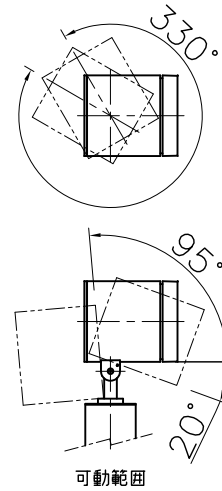

改良の為予告なく一部仕様を変更する場合がありますので御容赦願います。

<使用上のご注意>

- ・調光器との併用はしないでください。
- ・腐食環境（温泉地・塩害地など）には使用できません。
- ・被照射面との距離は0.3m以上離してください。
- ・LEDにはバラつきがあり同一商品でも発光色、明るさが器具ごとに異なる場合がございます。ご了承ください。
- ・1回路当たりの最大接続接続台数（調光未接続・定格15A配線器具使用時）は9台までです。

安全に関するご注意

- ・防雨型器具です。浴室などの湿気の多い場所では使用しないでください。また、雨水が地表にたまる場所や、雪で器具が埋没する場所では使用しないでください。絶縁不良による感電・火災の原因となります。
- ・スパイクは土壌のしっかりした所に設置してください。土質の柔らかい場合は、コンクリート等で埋込部を固定してください。

品名	色温度 (K)	配光	演色評価数 (Ra)	定格電圧 (V)	周波数 (Hz)	入力電流 (A)	消費電力 (W)	定格光束 (lm)	固有エネルギー消費効率 (lm/W)
AD-3148-N	昼白色相当 (5000K)	ワイド (33°)	70	100	50/60	0.57	56.2	5469	97.3
AD-3148-L	電球色相当 (3000K)	ワイド (33°)	83					4755	84.6
AD-3149-N	昼白色相当 (5000K)	ベリワイド (64°)	70					4154	73.9
AD-3149-L	電球色相当 (3000K)	ベリワイド (64°)	83					3612	64.2

H29.10 材質変更

照明器具の消費電力はJIS C 8105-3の試験方法による。

記号	部品名	材質	数量	仕上	特記	器具質量	検印	製図	件名	光源	品名
6	カバー	ガラス	1	強化ガラス (クリア)	防雨型 電源電圧100V	4.9 kg	福島	開部	yamadada	LED 56.2W×1 スポットライト	AD-3148-N_L・AD-3149-N_L
5	レンズ	アクリル	1	クリア							
4	本体	ADC	1	黒色塗装							
3	アーム	ADC	1	黒色塗装							
2	フランジ	AD	1	黒色塗装							
1	スパイク	SUS	1	黒色塗装