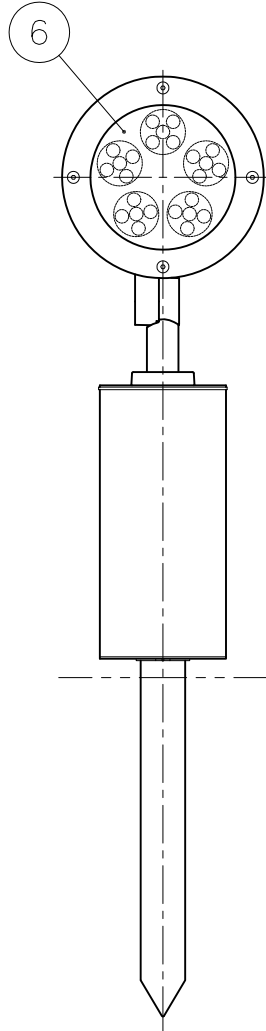

改良の為予告なく一部仕様を変更する場合がありますので御容赦願います。

<使用上のご注意>

- ・調光器との併用はしないでください。
- ・腐食環境（温泉地・塩害地など）には使用できません。
- ・被照射面との距離は0.3m以上離してください。
- ・LEDにはバラつきがあり同一商品でも発光色、明るさが器具ごとに異なる場合がございます。ご了承ください。
- ・1回路当たりの最大接続接続台数（調光未接続・定格15A配線器具使用時）は9台までです。

安全に関するご注意

- ・防雨型器具です。浴室などの湿気の多い場所では使用しないでください。また、雨水が地表にたまる場所や、雪で器具が埋没する場所では使用しないでください。絶縁不良による感電・火災の原因となります。
- ・スパイクは土壌のしっかりした所に設置してください。土質の柔らかい場合は、コンクリート等で埋込部を固定してください。

品名	色温度 (K)	配光	演色評価数 (Ra)	定格電圧 (V)	周波数 (Hz)	入力電流 (A)	消費電力 (W)	定格光束 (lm)	固有エネルギー消費効率 (lm/W)
AD-3148-N	昼白色相当 (5000K)	ワイド (33°)	70	100	50/60	0.57	56.2	5469	97.3
AD-3148-L	電球色相当 (3000K)	ワイド (33°)	83					4755	84.6
AD-3149-N	昼白色相当 (5000K)	ベリワイド (64°)	70					4154	73.9
AD-3149-L	電球色相当 (3000K)	ベリワイド (64°)	83					3612	64.2

H29.10 材質変更

照明器具の消費電力はJIS C 8105-3の試験方法による。

記号	部品名	材質	数量	仕上	特記	器具質量	検印	製図	件名	光源	品名
6	カバー	ガラス	1	強化ガラス (クリア)	防雨型 電源電圧100V	4.9 kg	福島	開部	yamadada	LED 56.2W×1 スポットライト	AD-3148-N_L・AD-3149-N_L
5	レンズ	アクリル	1	クリア							
4	本体	ADC	1	黒色塗装							
3	アーム	ADC	1	黒色塗装							
2	フランジ	AD	1	黒色塗装							
1	スパイク	SUS	1	黒色塗装							