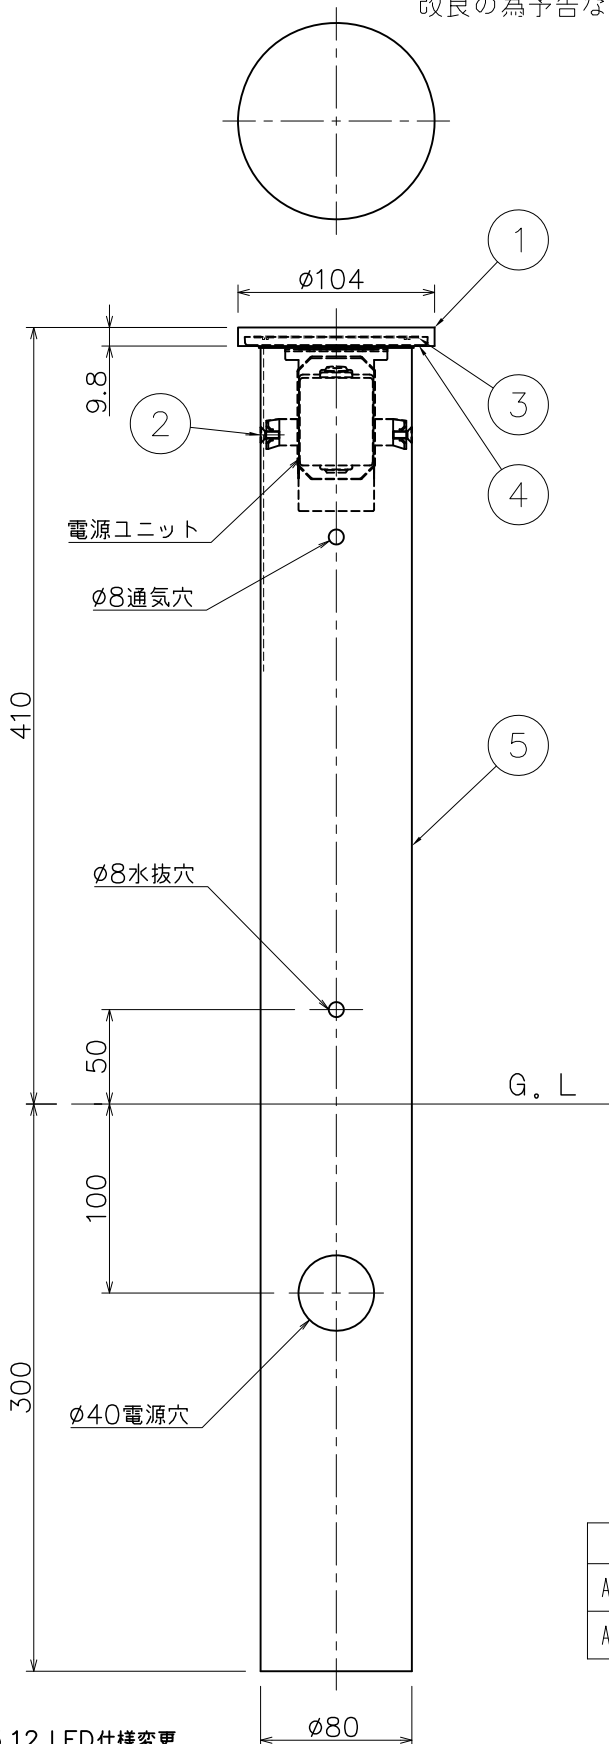

改良の為予告なく一部仕様を変更する場合がありますので御容赦願います。

R3.12 LED仕様変更
R3.7 化粧板・パッキン仕様変更
R2.12 LED仕様変更

安全に関するご注意

- ・防雨型器具です。浴室などの湿気の多い場所では使えません。絶縁不良による感電火災、及び腐食によるポール折れの原因となります。
- ・腐食環境（温泉地、塩害地など）では使用できません。絶縁不良及び腐食によるポール折れの原因となります。
- ・ポールは土壌のしっかりした所に設置してください。土壌の柔らかい場所の場合は、コンクリート等で埋込部を固定してください。設置に不備があるとポール倒れの原因となります。
- ・ポール下部に川砂利等を充填し、湿気がポール内に充満しないように施工してください。絶縁不良による感電及び腐食によるポール折れの原因となります。

＜使用上の注意＞

- ・LEDにはバラつきがあり同一商品でも発光色、明るさが器具ごとに異なる事がございます。ご了承下さい。
- ・調光器との併用はできません。
- ・1回路当たりの最大接続台数は45台までです。

電源電圧	周波数	入力電流	消費電力
AC100V	50/60Hz	0.11A	6.0W

型番	配光	色温度 (K)	演色評価数 (Ra)	定格光束 (lm)	固有エネルギー消費効率 (lm/W)	数量	記号
AD-3177-L	片側	電球色相当 (3000K)	90	159	26.5	台	
AD-3178-L	全周	電球色相当 (3000K)	90	227	37.8	台	

照明器具の消費電力はJIS C 8105-3の試験方法による。

記号	部品名	材質	数量	仕上	特記	防雨型	件名
6							
5	ポール	AL	1	ダークシルバー塗装	器具重量	1.1 kg	ランブ
4	レンズ	アクリル	1	クリア（一部消し）			LED 6.0Wx1(電球色) ガーデンライト
3	LED		1		検印	製国	品名
2	取付ビス	SUS	2	M4六角穴付皿ビス			AD-3177-L・AD-3178-L
1	化粧板	AL	1	ダークシルバー塗装	福島	片山	