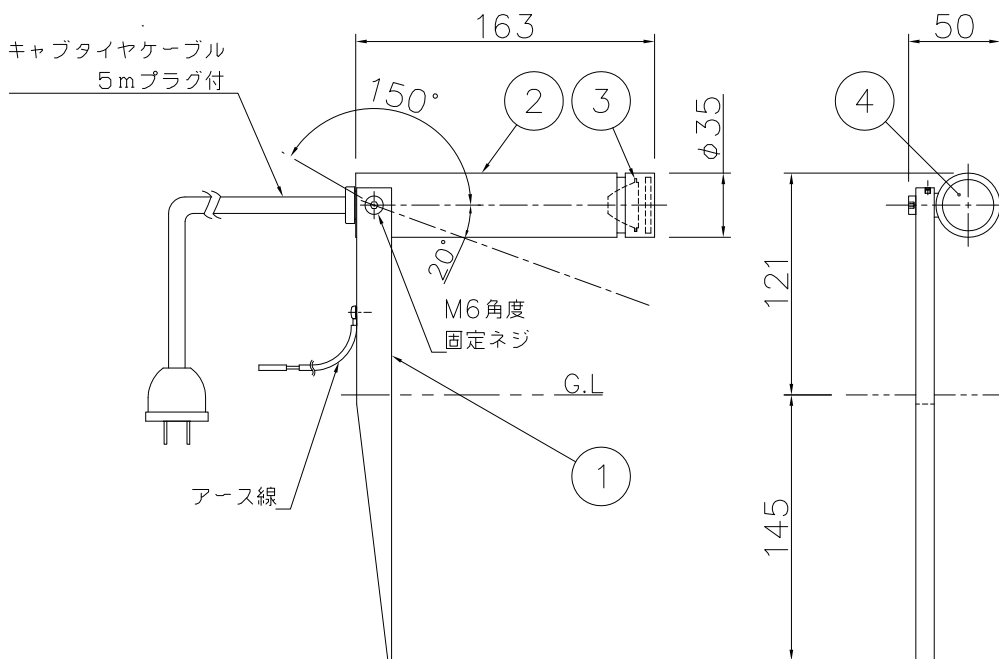

改良の為予告なく一部仕様を変更する場合がありますので御容赦願います。

<使用上のご注意>

- 腐食環境（温泉地・塩害地など）には使用できません。
- 被照射面との距離は0.1m以上離してください。
- LEDにはバラつきがあり同一商品でも発光色、明るさが器具ごとに異なる事がございます。ご了承ください。
- 調光される場合は適合調光器具型番を別途ご確認ください。
- 1回路の最大接続台数は100V時72台までです。
（調光器未接続・定格15A配線器具使用時）

安全に関するご注意

- 防雨型器具です。
浴室などの湿気の多い場所では使用しないでください。
また、雨水が地表にたまる場所や、雪で器具が埋没する場所では使用しないでください。
絶縁不良による感電・火災の原因となります。
- スパイクは土壌のしっかりした所に設置してください。
土質の柔らかい場合は、コンクリート等で埋込部を固定してください。

<調光器適合表>

調光器名称 [ルートロン社]	インターフェース名称	1回路当たりの最大接続台数
グラフィックアイ QS	マルチパワーモジュール および 低負荷容量インターフェース※1	20台

照明器具の消費電力はJIS C 8105-3の試験方法による。

記号	部品名	材質	数量	仕上	特記	防雨型 位相調光対応型 (10~100%)	件名
4	カバー	ガラス	1	クリア	器具質量	1.3 kg	LED 7.3W×1 スポットライト
3	レンズ	PC	1	クリア			
2	本体	Al	1	黒色塗装	検印	製図	AD-3204-L・AD-3205-L
1	スパイク	ADC	1	黒色塗装	福島	川部	yamada