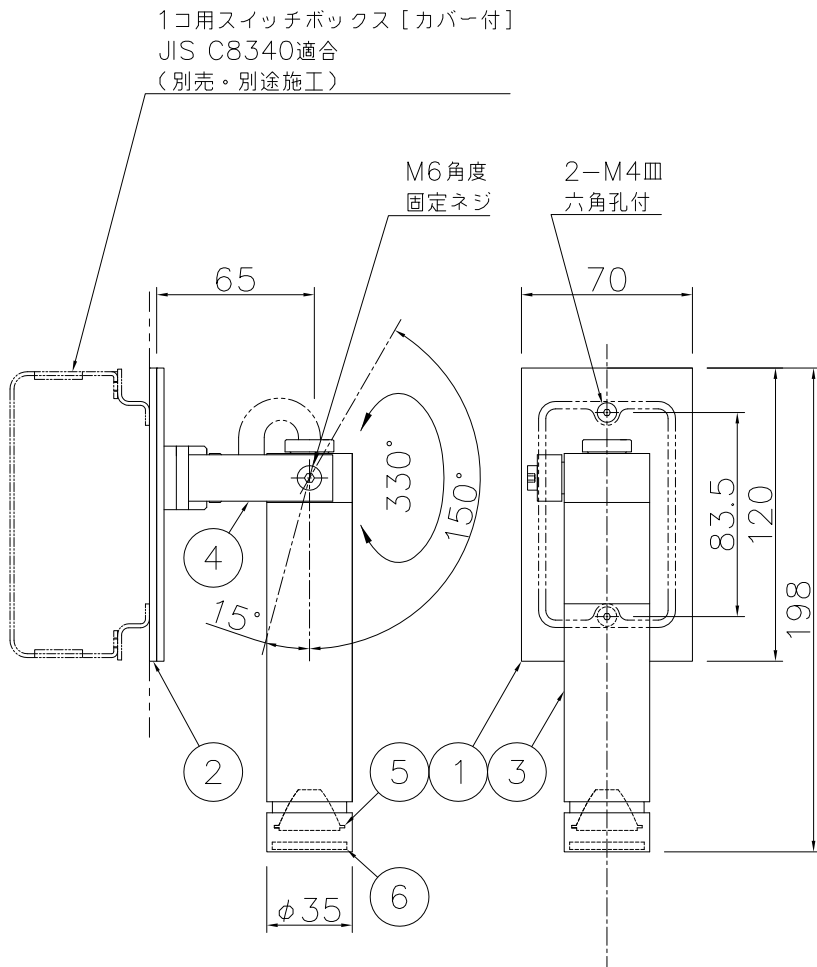

＜施工上のご注意＞

- ・1個用埋込スイッチボックス深型（カバー付・金属製）専用です。
- ・5～35℃の周囲温度で使用してください。
- ・LEDにはバラつきがあり同一商品でも発光色、明るさが灯具ごとに異なる事がございます。ご了承ください。
- ・調光される場合は適合調光器具型番を別途ご確認ください。
- ・1回路の最大接続台数は100V時72台までです。
（調光器未接続・定格15A配線器具使用時）

＜調光器適合表＞

調光器名称 [ルートロン社]	インターフェース名称	1回路当たりの最大接続台数
グラフィックアイ QS	マルチパワーモジュール および 低負荷容量インターフェース※1	20台

※1 総負荷容量が10W未満の場合

※2 最新情報は山田照明ホームページにてご確認ください。

＜使用上のご注意＞

他の電気機器からの影響による電源電圧の変動によりちらつく事があります。あらかじめ ご了承ください。

品名	色温度 (K)	配光	演色評価数 (Ra)	定格電圧 (V)	周波数 (Hz)	入力電流 (A)	消費電力 (W)	定格光束 (lm)	固有エネルギー消費効率 (lm/W)
AD-3210-L	電球色相当 (3000K)	ミディアム (20°)	83	100	50/60	0.08	7.3	511	70.0
AD-3211-L	電球色相当 (3000K)	ワイド (35°)						435	59.5

照明器具の消費電力はJIS C 8105-3の試験方法による。

記号	部品名	材質	数量	仕上	特記	防雨型 位相調光対応型 (10~100%)	件名
6	カバー	ガラス	1	クリア	器具質量	0.9 kg	光源 LED 7.3W 壁付灯
5	レンズ	PC	1	クリア			
4	アーム	SUS	1	黒色塗装	検印	製図	品名 AD-3210-L・AD-3211-L
3	本体	Al	1	黒色塗装			
2	パッキン	EP	1	黒生地	福島	川部	yamada
1	取付プレート	SUS	1	黒色塗装			