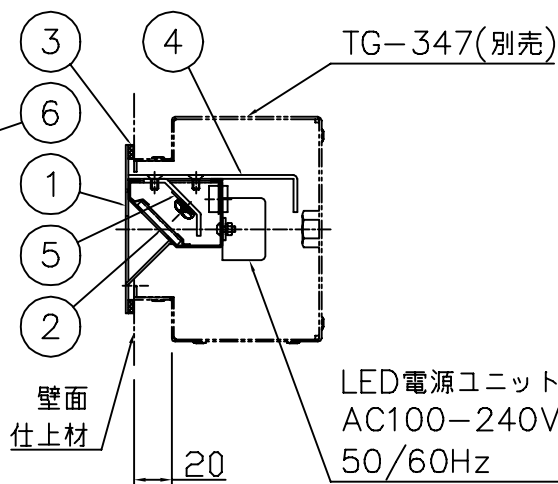

＜使用上の注意＞

- ・埋込みボックスが必要です。
専用埋込ボックス（TG-347別売品）をあらかじめ施工してください。
- ・調光器との併用はできません。
- ・LEDにはバラつきがあり同一商品でも発光色、明るさが器具ごとに異なる事がございます。ご了承下さい。
- ・1回路当たりの最大接続台数（定格15A配線器具使用時）は50台（200V時＝100台）までです。

品名	色温度 (K)	演色評価数 (Ra)	定格電圧 (V)	周波数 (Hz)	入力電流 (A)	消費電力 (W)	定格光束 (lm)	固有エネルギー消費効率 (lm/W)
AD-3247-L	電球色相当 (3000K)	80	100-240V	50/60	0.07-0.03A	7.5	123	16.4

照明器具の消費電力はJIS C 8105-3の試験方法による。

記号	部品名	材質	数量	仕上	特記	器具質量	検印	製図	件名
6	本体取付ネジ	SUS M4x10	4	六角穴付皿ネジ 黒染め	防雨型 横付専用型	0.8 kg	福島	片山	ランプ
5	LED基板	Power LED	2	KBN-0118(構成B)					LED 7.5W×1 (電球色)
4	放熱板	ALP t2.0	1	生地	品名	AD-3247-L	足下灯	yamada	
3	パッキン	EPTスポンジ	1	黒色					
2	カバー		1	拡散アクリル					
1	本体	SUS304	1	ダークグレーメタリック塗装					