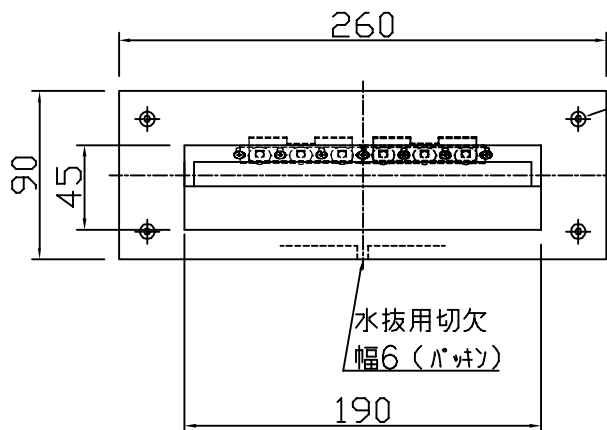

＜使用上の注意＞

- ・埋込みボックスが必要です。
専用埋込ボックス（TG-347別売品）をあらかじめ施工してください。
- ・調光器との併用はできません。
- ・LEDにはバラつきがあり同一商品でも発光色、明るさが器具ごとに異なる事がございます。ご了承下さい。
- ・1回路当たりの最大接続台数（定格15A配線器具使用時）は50台（200V時＝100台）までです。

品名	色温度 (K)	演色評価数 (Ra)	定格電圧 (V)	周波数 (Hz)	入力電流 (A)	消費電力 (W)	定格光束 (lm)	固有エネルギー消費効率 (lm/W)
AD-3247-L	電球色相当 (3000K)	80	100-240V	50/60	0.07-0.03A	7.5	123	16.4

照明器具の消費電力はJIS C 8105-3の試験方法による。

記号	部品名	材質	数量	仕上	特記	器具質量	検印	製図	件名
6	本体取付ネジ	SUS M4x10	4	六角穴付皿ネジ 黒染め	防雨型 横付専用型	0.8 kg	福島	片山	ランプ
5	LED基板	Power LED	2	KBN-0118(構成B)					LED 7.5W×1 (電球色)
4	放熱板	ALP t2.0	1	生地	品名	AD-3247-L	足下灯	yamada	
3	パッキン	EPTスポンジ	1	黒色					
2	カバー		1	拡散アクリル					
1	本体	SUS304	1	ダークグレーメタリック塗装					