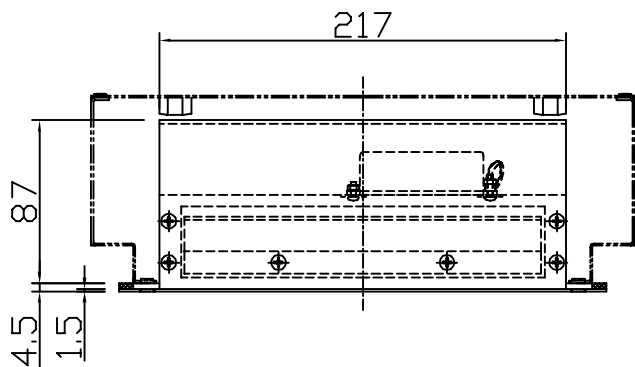

＜使用上の注意＞

- ・埋込みボックスが必要です。
専用埋込ボックス（TG-347別売品）をあらかじめ施工してください。
- ・調光器との併用はできません。
- ・LEDにはバラつきがあり同一商品でも発光色、明るさが器具ごとに異なる事がございます。ご了承下さい。
- ・1回路当たりの最大接続台数（定格15A配線器具使用時）は50台（200V時＝100台）までです。

品名	色温度 (K)	演色評価数 (Ra)	定格電圧 (V)	周波数 (Hz)	入力電流 (A)	消費電力 (W)	定格光束 (lm)	固有エネルギー消費効率 (lm/W)
AD-3247-L	電球色相当 (3000K)	80	100-240V	50/60	0.07-0.03A	7.5	123	16.4

照明器具の消費電力はJIS C 8105-3の試験方法による。

記号	部品名	材質	数量	仕上	特記	器具質量	検印	製図	件名
6	本体取付ネジ	SUS M4x10	4	六角穴付皿ネジ 黒染め	防雨型 横付専用型	0.8 kg	福島	片山	ランプ
5	LED基板	Power LED	2	KBN-0118(構成B)					LED 7.5W×1 (電球色)
4	放熱板	ALP t2.0	1	生地	品名	AD-3247-L	足下灯	yamada	
3	パッキン	EPTスポンジ	1	黒色					
2	カバー		1	拡散アクリル					
1	本体	SUS304	1	ダークグレーメタリック塗装					