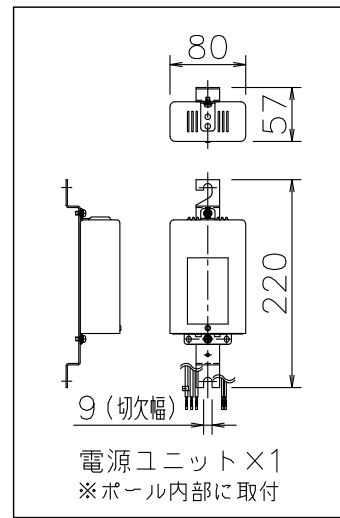

改良の為予告なく一部仕様を変更する場合がありますので御容赦願います。

<使用上の注意>

- 灯具を専用ポール取付以外の特殊用途や特殊環境、塩害地域でご使用される場合は、別途御相談ください。
- 調光器との併用はできません。
- LEDにはバラつきがあり同一商品でも発光色、明るさが器具ごとに異なる事がございます。ご了承下さい。
- 最大接続台数は1回路あたり100V時7台・200V時15台・240V時17台までです。

⚠ 安全に関するご注意

- ◎ 灯具の耐風速は60m/sです。これを超える風速の影響を受ける場所での使用はしないでください。灯具落下の原因となります。
- ◎ 下向取付専用器具です。横向、上向取付けできません。浸水による感電、火災の原因、器具落下の原因となります。
- ◎ 防雨型器具です。浴室等の湿気の高い場所では使えません。絶縁不良による感電、火災の原因となります。

適合ポール

	段付ポール		テーパーポール	参考基礎寸法
	埋込式	ベース式	埋込式	
4.5m	TG-1064	TG-1065	TG-1066	幅500×深900以上

記号	部品名	材質	数量	仕上	特記	器具質量	検印	製図	件名	品名
6	取付ネジ	SUS	2X3	M8 六角穴付押しネジ	ポール別売・防雨型 電源電圧100~240V	10 kg	福島	中村	ランプ	LED 78W×1
5	ホルダー	SUS	1	ダークシルバー色塗装	ポール灯					
4	カバー	アクリル	1	拡散・クリア					AD-3249H-N/L	
3	枠	SUS	1式	ダークシルバー色塗装						
2	内枠	SUS	2	ダークシルバー色塗装						
1	本体	AC	1	ダークシルバー色塗装						