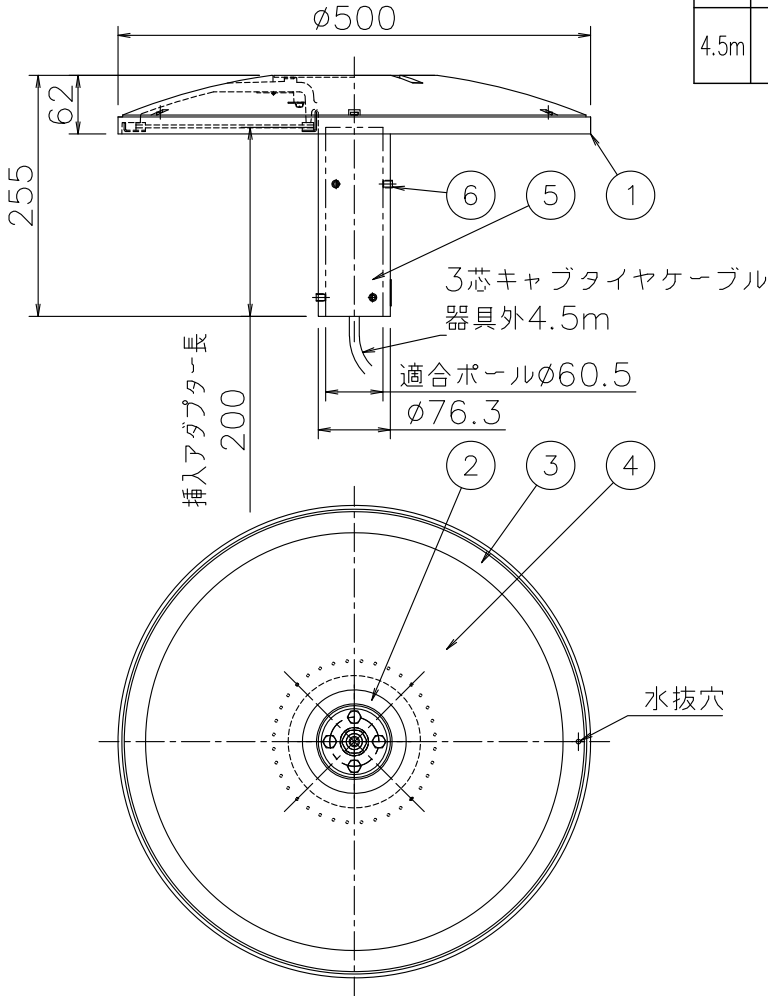

改良の為予告なく一部仕様を変更する場合がありますので御容赦願います。

<使用上の注意>

- 灯具を専用ポール取付以外の特殊用途や特殊環境、塩害地域でご使用される場合は、別途御相談ください。
- 調光器との併用はできません。
- LEDにはバラつきがあり同一商品でも発光色、明るさが器具ごとに異なる事がございます。ご了承下さい。
- 最大接続台数は1回路あたり100V時7台・200V時15台・240V時17台までです。

⚠ 安全に関するご注意

- ◎ 灯具の耐風速は60m/sです。これを超える風速の影響を受ける場所での使用はしないでください。灯具落下の原因となります。
- ◎ 下向取付専用器具です。横向、上向取付けできません。浸水による感電、火災の原因、器具落下の原因となります。
- ◎ 防雨型器具です。浴室等の湿気の高い場所では使えません。絶縁不良による感電、火災の原因となります。

適合ポール

	段付ポール		テーパーポール	参考基礎寸法
	埋込式	ベース式	埋込式	
4.5m	TG-1064	TG-1065	TG-1066	幅500×深900以上

記号	部品名	材質	数量	仕上	特記	器具質量	検印	製図	件名	品名
6	取付ネジ	SUS	2X3	M8 六角穴付押しネジ	ポール別売・防雨型 電源電圧100~240V	10 kg	福島	中村	ランプ	LED 78W×1
5	ホルダー	SUS	1	ダークシルバー色塗装	ポール灯					
4	カバー	アクリル	1	拡散・クリア					AD-3249H-N/L	
3	枠	SUS	1式	ダークシルバー色塗装						
2	内枠	SUS	2	ダークシルバー色塗装						
1	本体	AC	1	ダークシルバー色塗装						