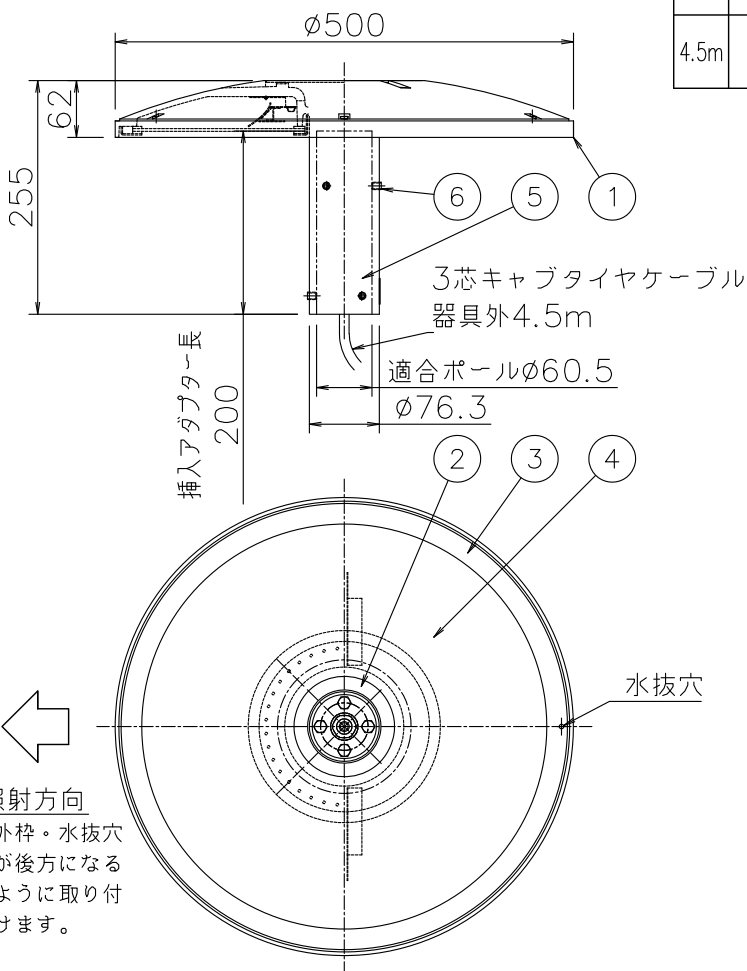

改良の為予告なく一部仕様を変更する場合がありますので御容赦願います。

<使用上の注意>

- 灯具を専用ポール取付以外の特殊用途や特殊環境、塩害地域でご使用される場合は、別途御相談ください。
- 調光器との併用はできません。
- LEDにはバラつきがあり同一商品でも発光色、明るさが器具ごとに異なる事がございます。ご了承下さい。
- 最大接続台数は1回路あたり100V時7台・200V時15台・240V時17台までです。

⚠ 安全に関するご注意

- ◎ 灯具の耐風速は60m/sです。これを超える風速の影響を受ける場所での使用はしないでください。灯具落下の原因になります。
- ◎ 下向取付専用器具です。横向、上向取付けできません。浸水による感電、火災の原因、器具落下の原因となります。
- ◎ 防雨型器具です。浴室等の湿気の多い場所では使えません。絶縁不良による感電、火災の原因になります。

適合ポール

	段付ポール		テーパーポール	参考基礎寸法
	埋込式	ベース式	埋込式	
4.5m	TG-1064	TG-1065	TG-1066	幅500×深900以上

照射方向

外枠・水抜穴が後方になるように取り付けます。

電源電圧	周波数	入力電流	消費電力
AC100V	50/60Hz	0.40A	40W
AC200V		0.21A	
AC240V		0.18A	

型番	色温度 (K)	演色評価数 (Ra)	定格光束 (lm)	固有エネルギー消費効率 (lm/W)	数量	記号
AD-3251H-N	昼白色相当 (5000K)	70	2865	71.6	台	
AD-3251H-L	電球色相当 (3000K)	83	2387	59.6	台	

記号	部品名	材質	数量	仕上	特記	検査	製造	件名	数量	記号
6	取付ネジ	SUS	2X3	M8 六角穴付押しネジ	ポール別売・防雨型 電源電圧100~240V			ランプ	LED 40W×1	ポール灯
5	ホルダー	SUS	1	ダークシルバー色塗装	器具質量 10 kg	検印	製図	品名	AD-3251H-N/L	yamada
4	カバー	アクリル	1	拡散・クリア						
3	枠	SUS	1式	ダークシルバー色塗装	福島	中村				
2	内枠	SUS	2	ダークシルバー色塗装						
1	本体	AC	1	ダークシルバー色塗装						