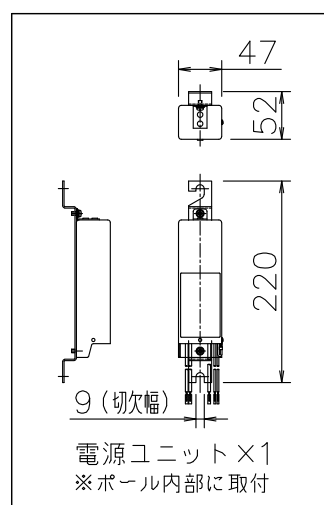

改良の為予告なく一部仕様を変更する場合がありますので御容赦願います。

<使用上の注意>

- 灯具を専用ポール取付以外の特殊用途や特殊環境、塩害地域でご使用される場合は、別途御相談ください。
- 調光器との併用はできません。
- LEDにはバラつきがあり同一商品でも発光色、明るさが器具ごとに異なる事がございます。ご了承下さい。
- 最大接続台数は1回路あたり100V時7台・200V時15台・240V時17台までです。

⚠ 安全に関するご注意

- ◎ 灯具の耐風速は60m/sです。これを超える風速の影響を受ける場所での使用はしないでください。灯具落下の原因になります。
- ◎ 下向取付専用器具です。横向、上向取付けできません。浸水による感電、火災の原因、器具落下の原因となります。
- ◎ 防雨型器具です。浴室等の湿気の多い場所では使えません。絶縁不良による感電、火災の原因になります。

適合ポール

	段付ポール		テーパーポール	参考基礎寸法
	埋込式	ベース式	埋込式	
4.5m	TG-1064	TG-1065	TG-1066	幅500×深900以上

照射方向

外枠・水抜穴が後方になるように取り付けます。

電源電圧	周波数	入力電流	消費電力
AC100V	50/60Hz	0.40A	40W
AC200V		0.21A	
AC240V		0.18A	

型番	色温度 (K)	演色評価数 (Ra)	定格光束 (lm)	固有エネルギー消費効率 (lm/W)	数量	記号
AD-3251H-N	昼白色相当 (5000K)	70	2865	71.6	台	
AD-3251H-L	電球色相当 (3000K)	83	2387	59.6	台	

記号	部品名	材質	数量	仕上	特記	検査	製造	件名	数量	記号
6	取付ネジ	SUS	2X3	M8 六角穴付押しネジ	ポール別売・防雨型 電源電圧100~240V			ランプ	LED 40W×1	ポール灯
5	ホルダー	SUS	1	ダークシルバー色塗装	器具質量 10 kg	検印	製図	品名	AD-3251H-N/L	yamada
4	カバー	アクリル	1	拡散・クリア						
3	枠	SUS	1式	ダークシルバー色塗装	福島	中村				
2	内枠	SUS	2	ダークシルバー色塗装						
1	本体	AC	1	ダークシルバー色塗装						