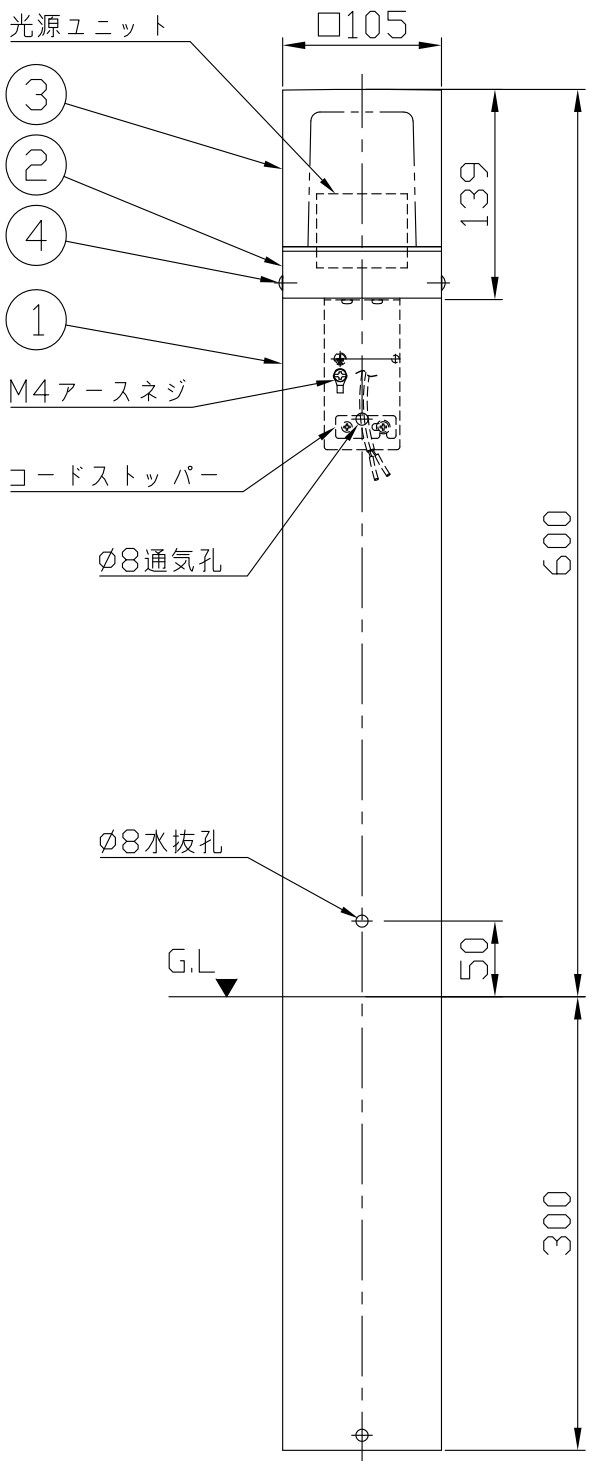

<使用上の注意>
 ※ガラス製造上、多少の形状のばらつきや、泡の混入があることがあります。不良ではありません。
 ・設置環境により結露する場合がありますが、製品には問題ありません。
 ・LEDにはバラつきがあり同一商品でも発光色、明るさが器具ごとに異なる事がございます。ご了承ください。
 ・調光器との併用はしないでください。
 ・1回路当たりの最大接続台数は10台までです。

電源電圧	周波数	入力電流	消費電力
AC100V	50/60Hz	0.14A	7.2W

型番	仕上色	色温度 (K)	演色評価数 (Ra)	定格光束 (lm)	固有エネルギー消費効率 (lm/W)	数量	記号
AD-3258-L	黒色塗装	電球色相当 (2700K)	85	281	39.0	台	
AD-3259-L	ダークソルバー塗装	電球色相当 (2700K)	85	281	39.0	台	

照明器具の消費電力はJIS C 8105-3の試験方法による。

記号	部品名	材質	数量	仕上	特記	防雨型	件名
6							
5							光源
4	取付ネジ	SUS M4	2	3258:黒クロメート,3259:生地	器具質量	4.2 kg	LED 7.2W×1 ガーデンライト
3	グローブ	透明ガラス	1	内面消し	検印	製図	品名
2	本体	SUS430 t1.0	1	枠外参照			AD-3258-L・AD-3259-L
1	ポール	アルミ	1	枠外参照	福島	開部	